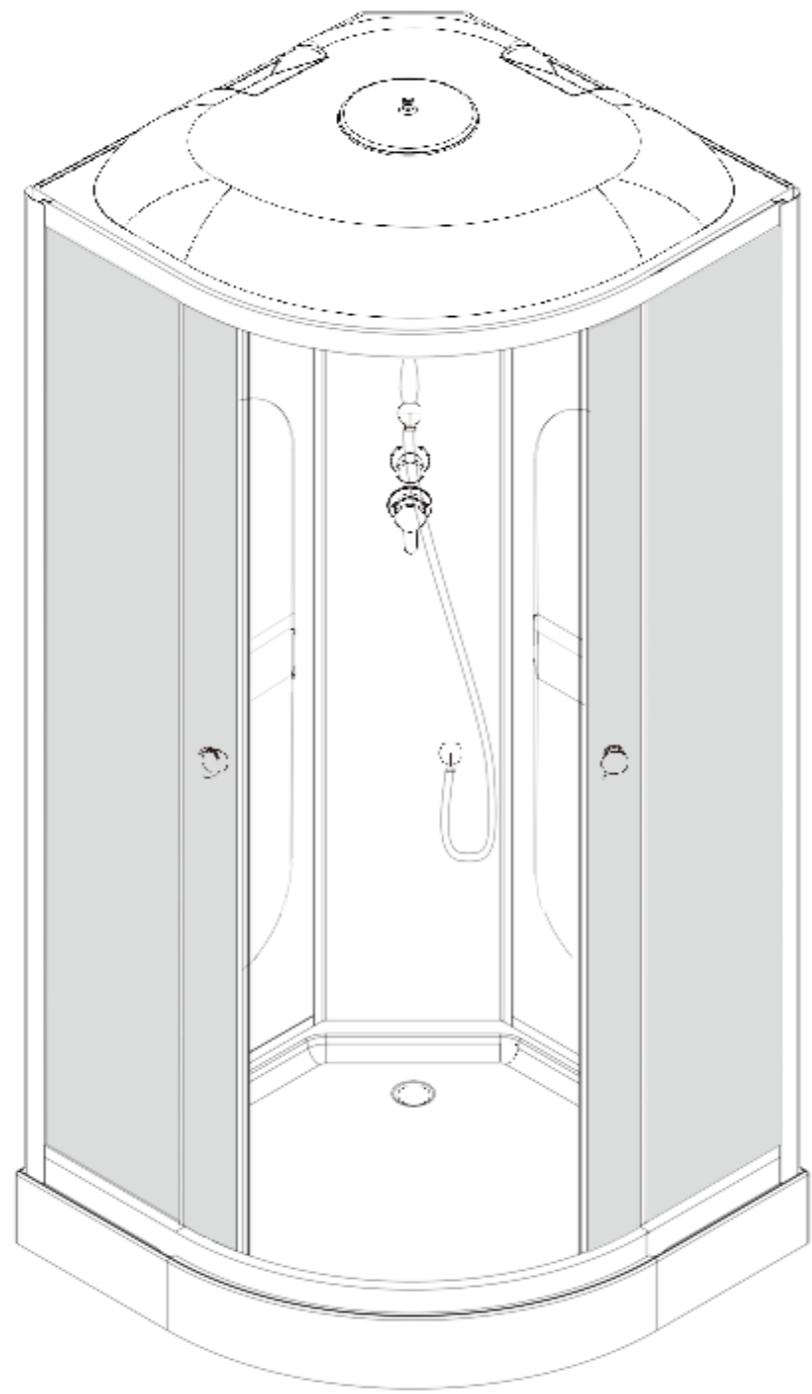

Инструкция к душевой кабине Deto L608

 A1 X2	 A2 X1	 A3 X1	 A4 X2	 A5 X4
 A6 X4	 A7 X1	 A8 X2	 A9 X4	 A10 X4
 A11 X2	 A12 X2	 A13 X1	 A14 X2	 A15 X1
 A16 X1	 A17 X1	 A18 X1	 A19 X1	 A20 X1
 A21 X4	 A22 X3	 A23 X2	ST4X50=8 ST4X10=32 ST4X12=8 	ST4X12=4  M4X25 =2 