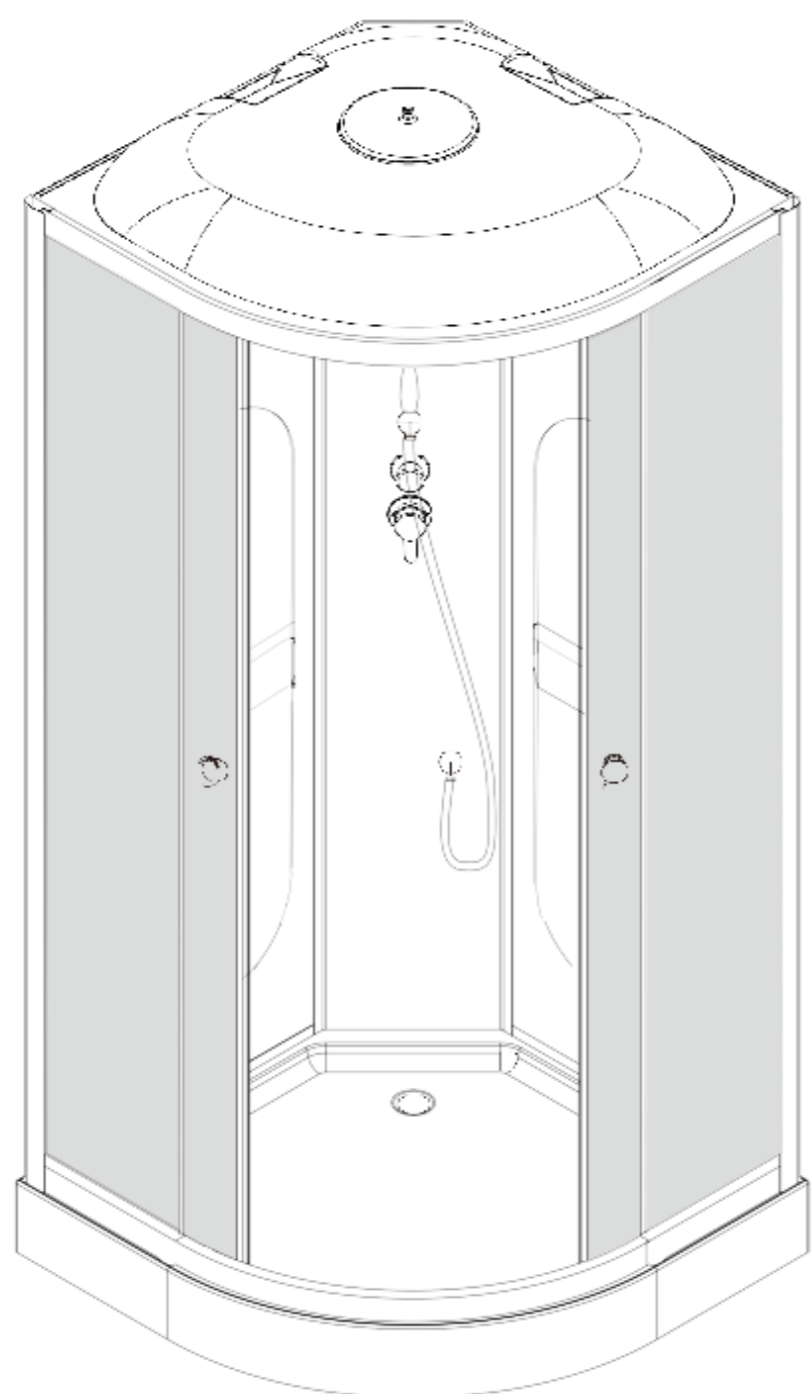

Инструкция к душевой кабине Deto L608

A1  X2	A2  X1	A3  X1	A4  X2	A5  X4
A6  X4	A7  X1	A8  X2	A9  X4	A10  X4
A11  X2	A12  X2	A13  X1	A14  X2	A15  X1
A16  X1	A17  X1	A18  X1	A19  X1	A20  X1
A21  X4	A22  X3	A23  X2	ST4X50=8 ST4X10=32 ST4X12=8 	ST4X12=4 M4X25 =2 