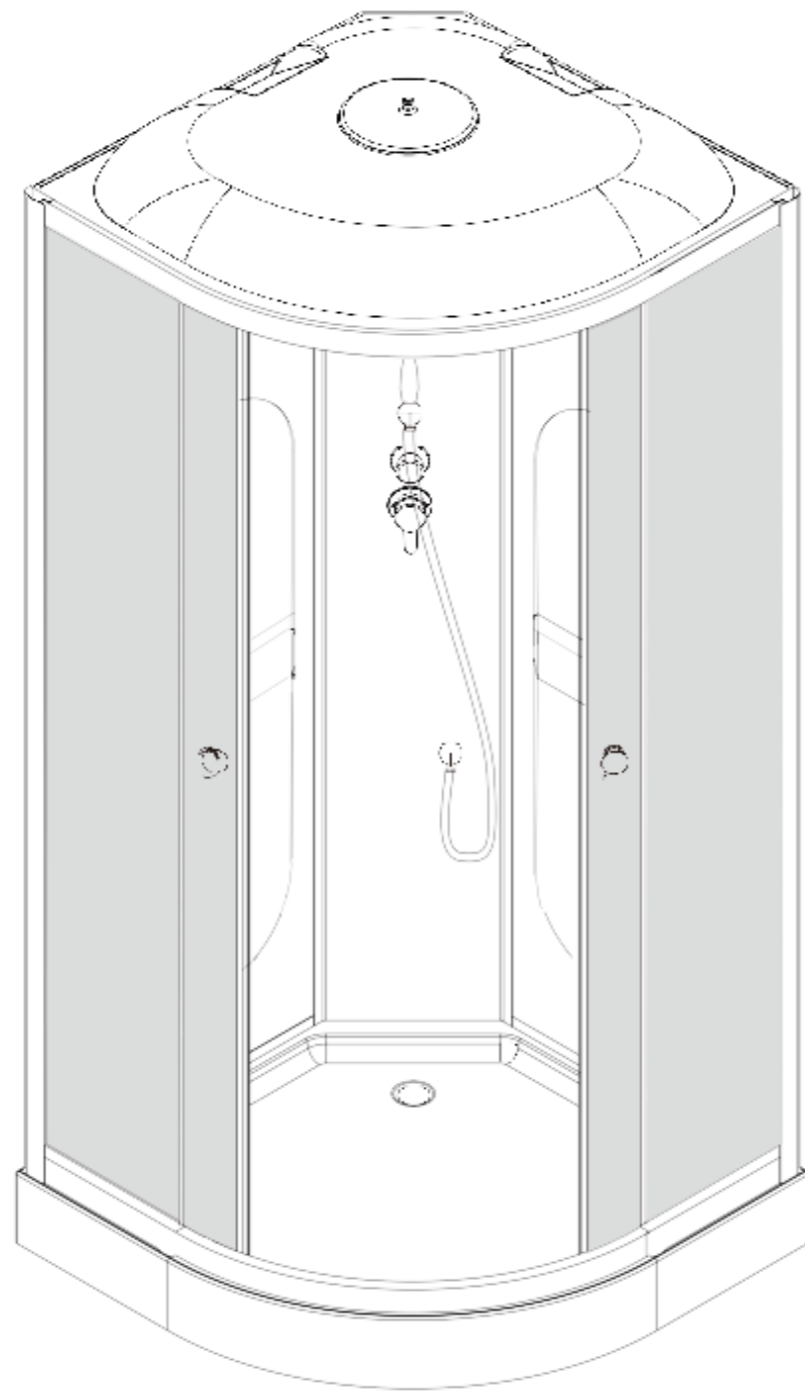

Инструкция к душевой кабине Deto L608

 A1 X2	 A2 X1	 A3 X1	 A4 X2	 A5 X4
 A6 X4	 A7 X1	 A8 X2	 A9 X4	 A10 X4
 A11 X2	 A12 X2	 A13 X1	 A14 X2	 A15 X1
 A16 X1	 A17 X1	 A18 X1	 A19 X1	 A20 X1
 A21 X4	 A22 X3	 A23 X2	ST4X50=8 ST4X10=32 ST4X12=8 	ST4X12=4  M4X25 =2 