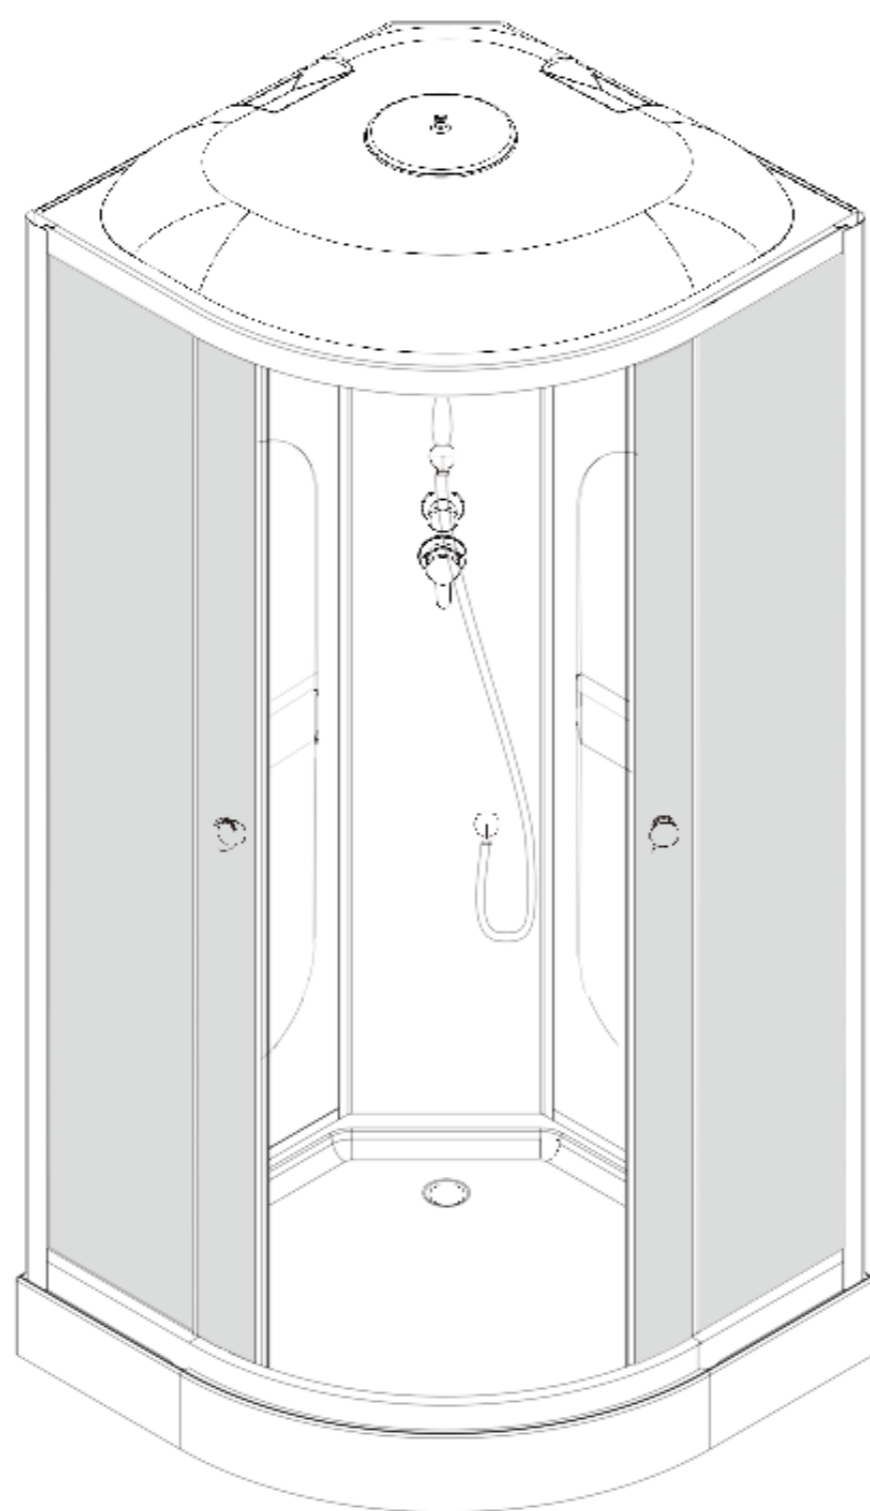

Инструкция к душевой кабине Deto L609

 A1 X2	 A2 X1	 A3 X1	 A4 X2	 A5 X4
 A6 X4	 A7 X1	 A8 X2	 A9 X4	 A10 X4
 A11 X2	 A12 X2	 A13 X1	 A14 X2	 A15 X1
 A16 X1	 A17 X1	 A18 X1	 A19 X1	 A20 X1
 A21 X4	 A22 X3	 A23 X2	ST4X50=8 ST4X10=32 ST4X12=8 	ST4X12=4  M4X25 =2 