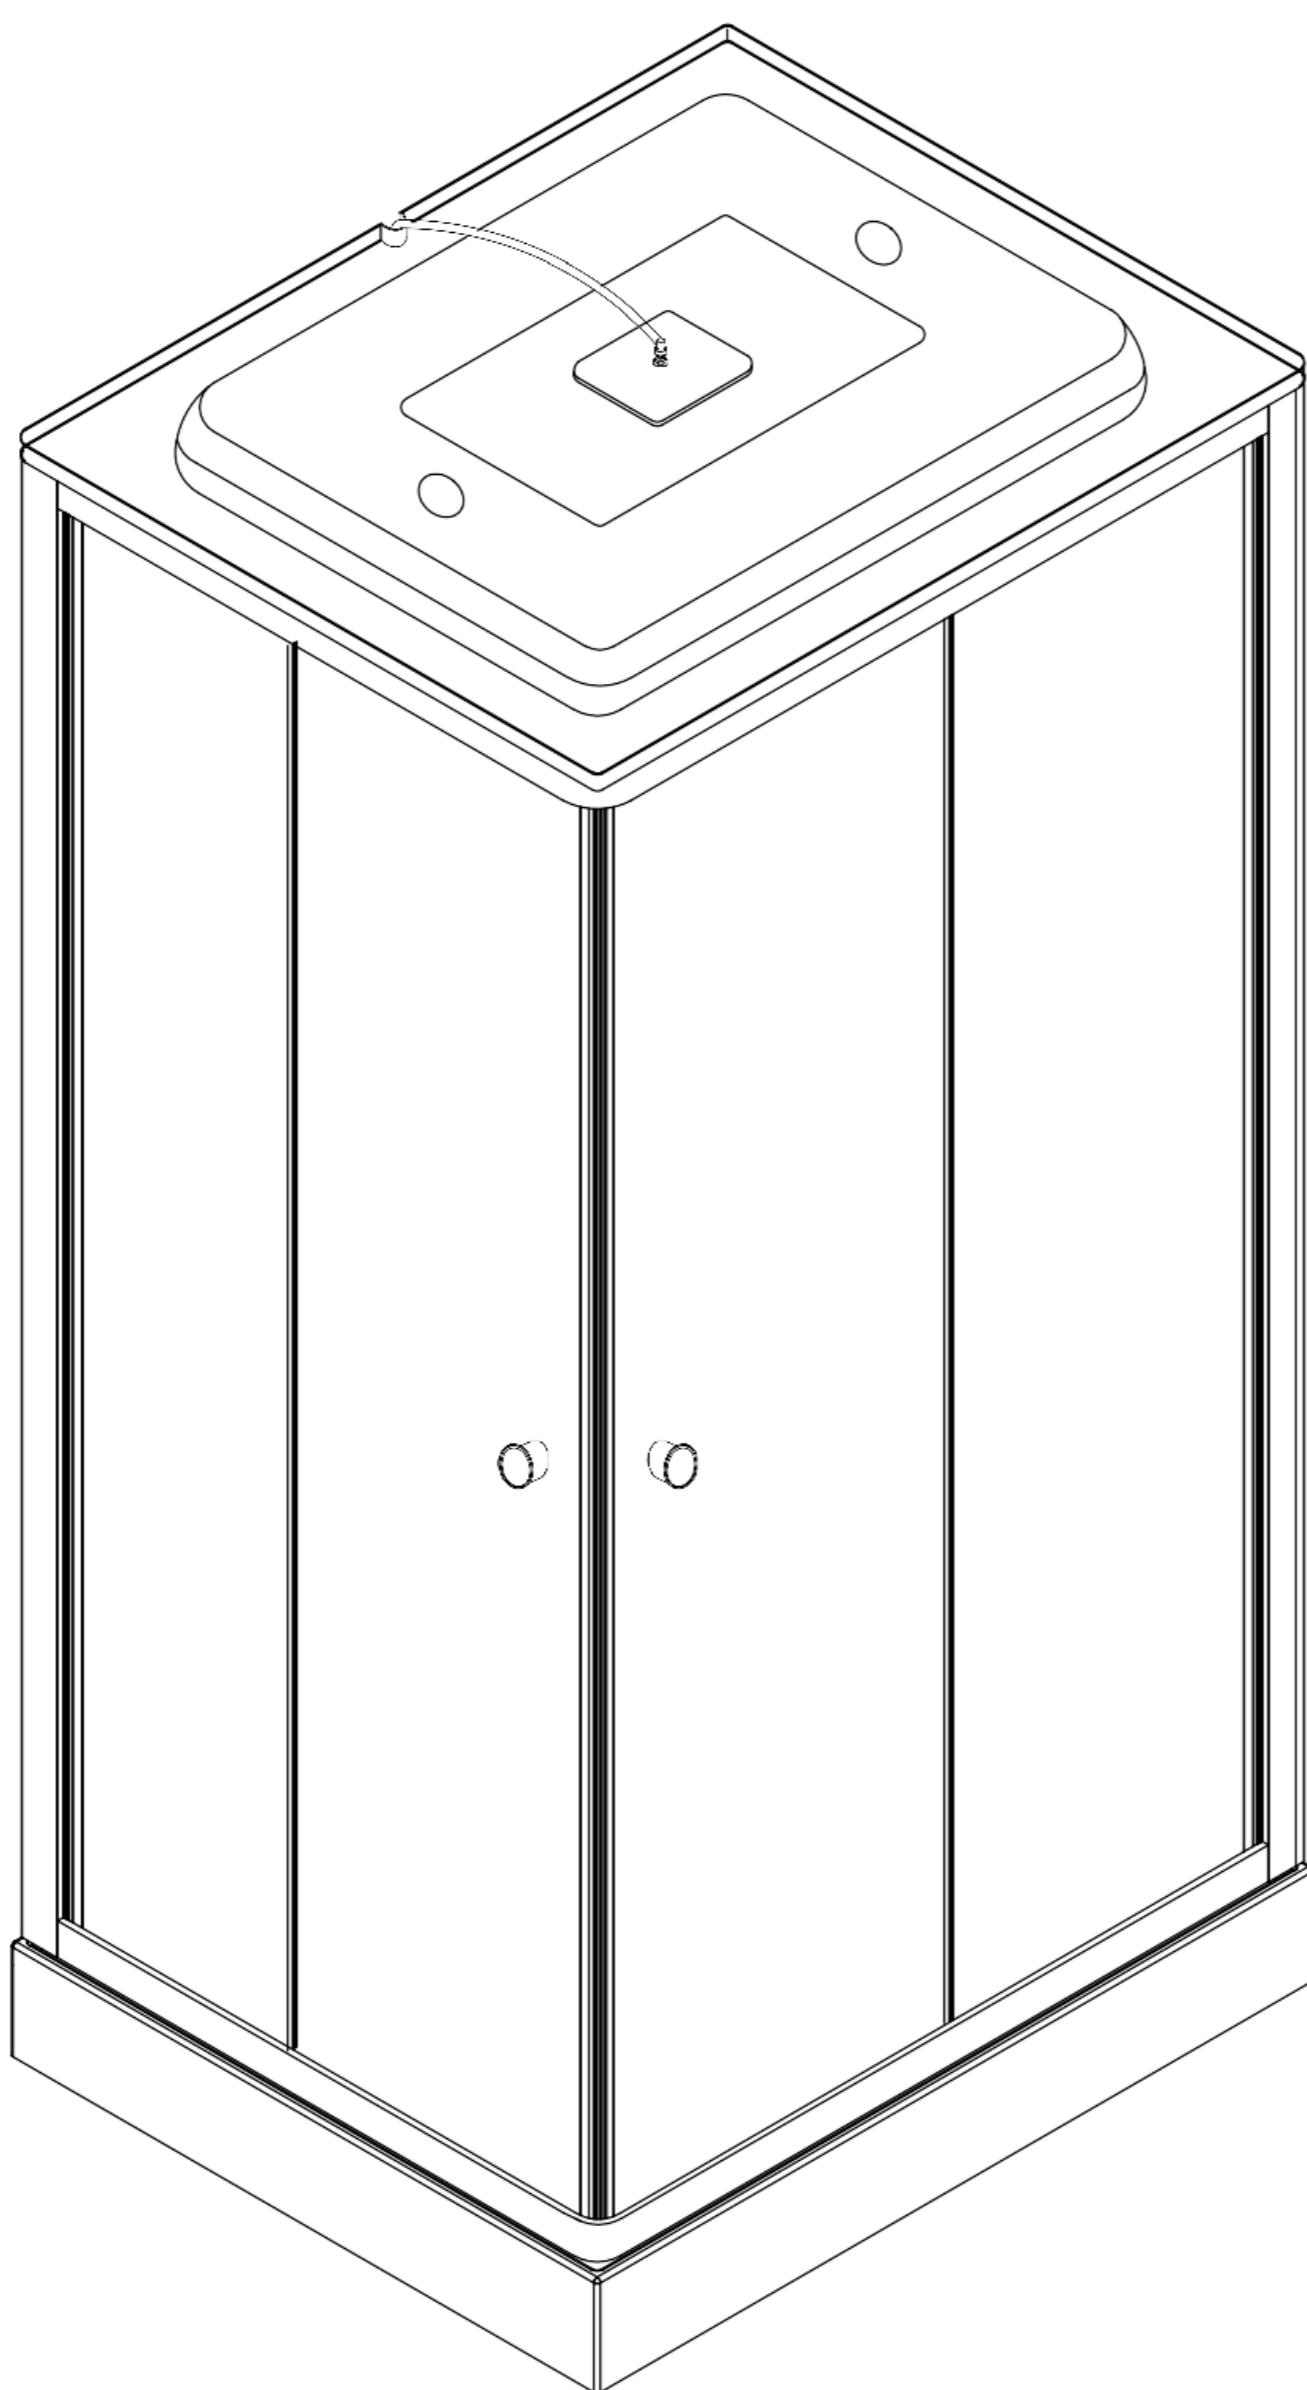

Инструкция к душевой кабине Deto K402

A1 X1	A2 X1	A3 X4	A4 X1	A5 X1
A6 X1	A7 X1	A8 X4	A9 X2	A10 X8
A11 X2	A12 X4	A13 X4	A14 X1	A15 X1
A16 L=1.5m X1	A17 L1=1.4m L2=0.4m X2	A18 X1	A19 X2	A20 X1
A21 X1	A22 X1	A23 X1	A24 X2	A25 X4
A26 X1	A27 X1	A28 X1	A29 X1	 ST4X50=8 ST4X12=8 ST4X10=28 ST4X8=4 ST4X14=4