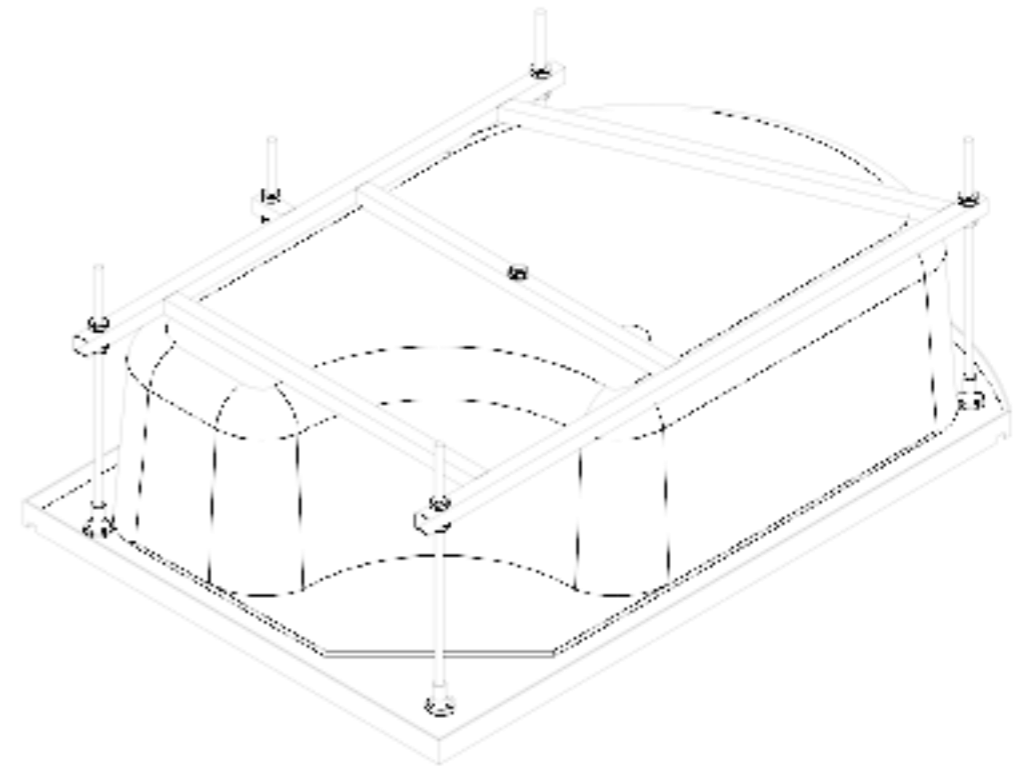

Инструкция к душевой кабине Deto L620L-R

<p>A1</p>  <p>X2</p>	<p>A2</p>  <p>X1</p>	<p>A3</p>  <p>X1</p>	<p>A4</p>  <p>X2</p>	<p>A5</p>  <p>X2</p>
<p>A6</p>  <p>X1</p>	<p>A7</p>  <p>X1</p>	<p>A8</p>  <p>X4</p>	<p>A9</p>  <p>X1</p>	<p>A10</p>  <p>X3</p>
<p>A11</p>  <p>X4</p>	<p>A12</p>  <p>X4</p>	<p>A13</p>  <p>X4</p>	<p>A14</p>  <p>X1</p>	<p>A15</p>  <p>X1</p>
<p>A16</p>  <p>X1</p>	<p>A17</p>  <p>X1</p>	<p>A18</p>  <p>X1</p>	<p>A19</p>  <p>X1</p>	<p>A20</p>  <p>X2</p>
<p>A21</p>  <p>X1</p>	<p>A22</p>  <p>X2</p>	<p>A23</p>  <p>X2</p>	<p>A24</p>  <p>X1</p>	<p>A25</p>   <p>X4</p>
<p>A26</p>  <p>X2</p>	<p>ST4X12=4</p>  <p>M4X25=2</p> 	<p>ST4X50=8</p> <p>ST4X12=8</p> <p>ST4X10=32</p> 		

L1=440MM=4
L2=180MM=1
L3=130MM=1

ST4X35=6

M12=14

M12-15

M12-8

X6

X1

X5

ST4X16=4

A21

A12

A9

A8

A5

A20

A5

A5

A13

ST4X10=16