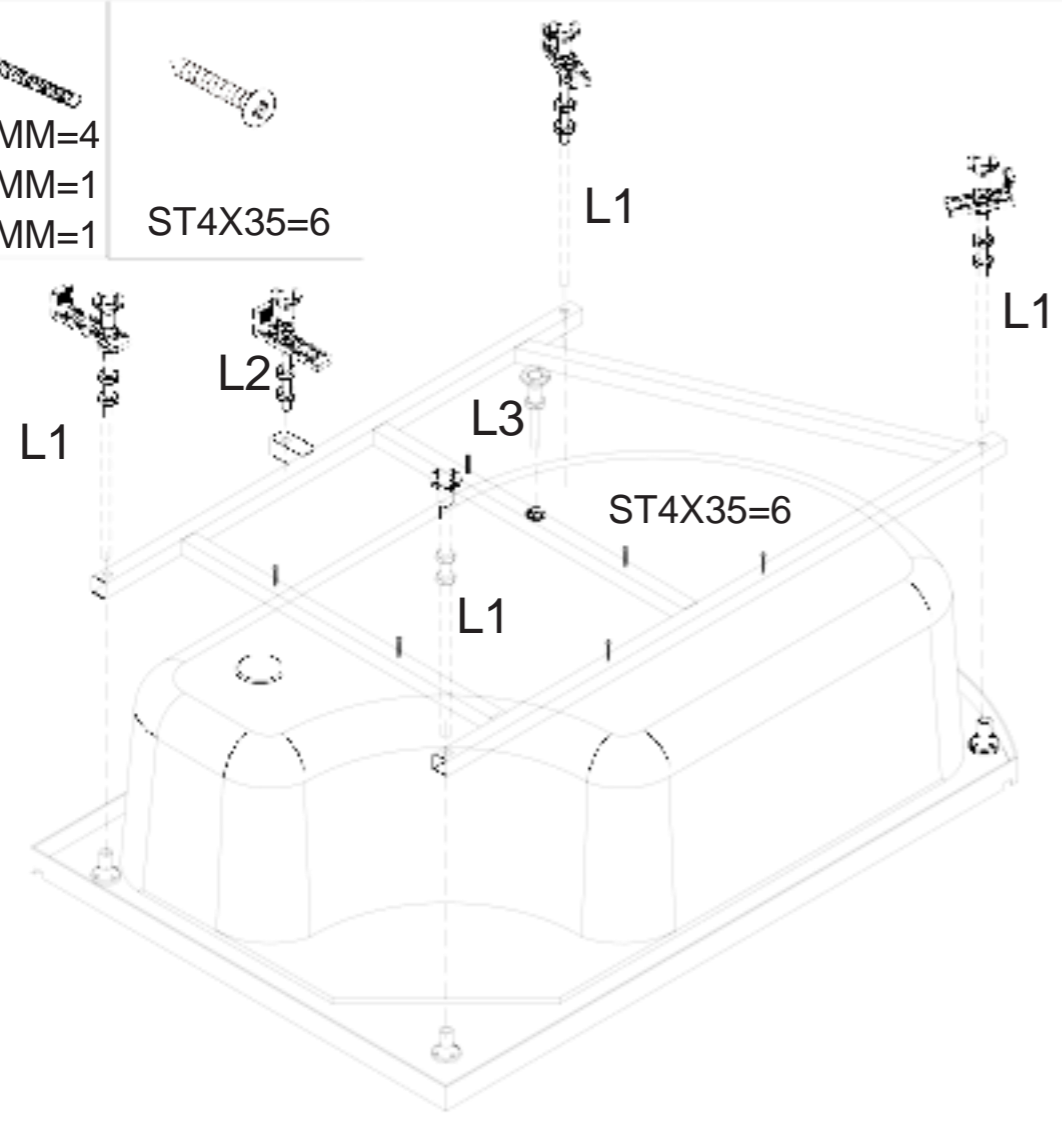

Инструкция к душевой кабине Deto L620L-R

<p>A1</p>  <p>X2</p>	<p>A2</p>  <p>X1</p>	<p>A3</p>  <p>X1</p>	<p>A4</p>  <p>X2</p>	<p>A5</p>  <p>X2</p>
<p>A6</p>  <p>X1</p>	<p>A7</p>  <p>X1</p>	<p>A8</p>  <p>X4</p>	<p>A9</p>  <p>X1</p>	<p>A10</p>  <p>X3</p>
<p>A11</p>  <p>X4</p>	<p>A12</p>  <p>X4</p>	<p>A13</p>  <p>X4</p>	<p>A14</p>  <p>X1</p>	<p>A15</p>  <p>X1</p>
<p>A16</p>  <p>X1</p>	<p>A17</p>  <p>X1</p>	<p>A18</p>  <p>X1</p>	<p>A19</p>  <p>X1</p>	<p>A20</p>  <p>X2</p>
<p>A21</p>  <p>X1</p>	<p>A22</p>  <p>X2</p>	<p>A23</p>  <p>X2</p>	<p>A24</p>  <p>X1</p>	<p>A25</p>   <p>X4</p>
<p>A26</p>  <p>X2</p>	<p>ST4X12=4</p>  <p>M4X25=2</p> 	<p>ST4X50=8</p> <p>ST4X12=8</p> <p>ST4X10=32</p> 		

L1=440MM=4
L2=180MM=1
L3=130MM=1

ST4X35=6

M12=14

M12-15

M12-8

X6

X1

X5

ST4X16=4

A21

A12

A9

A8

A5

A20

A5

A5

A13

ST4X10=16