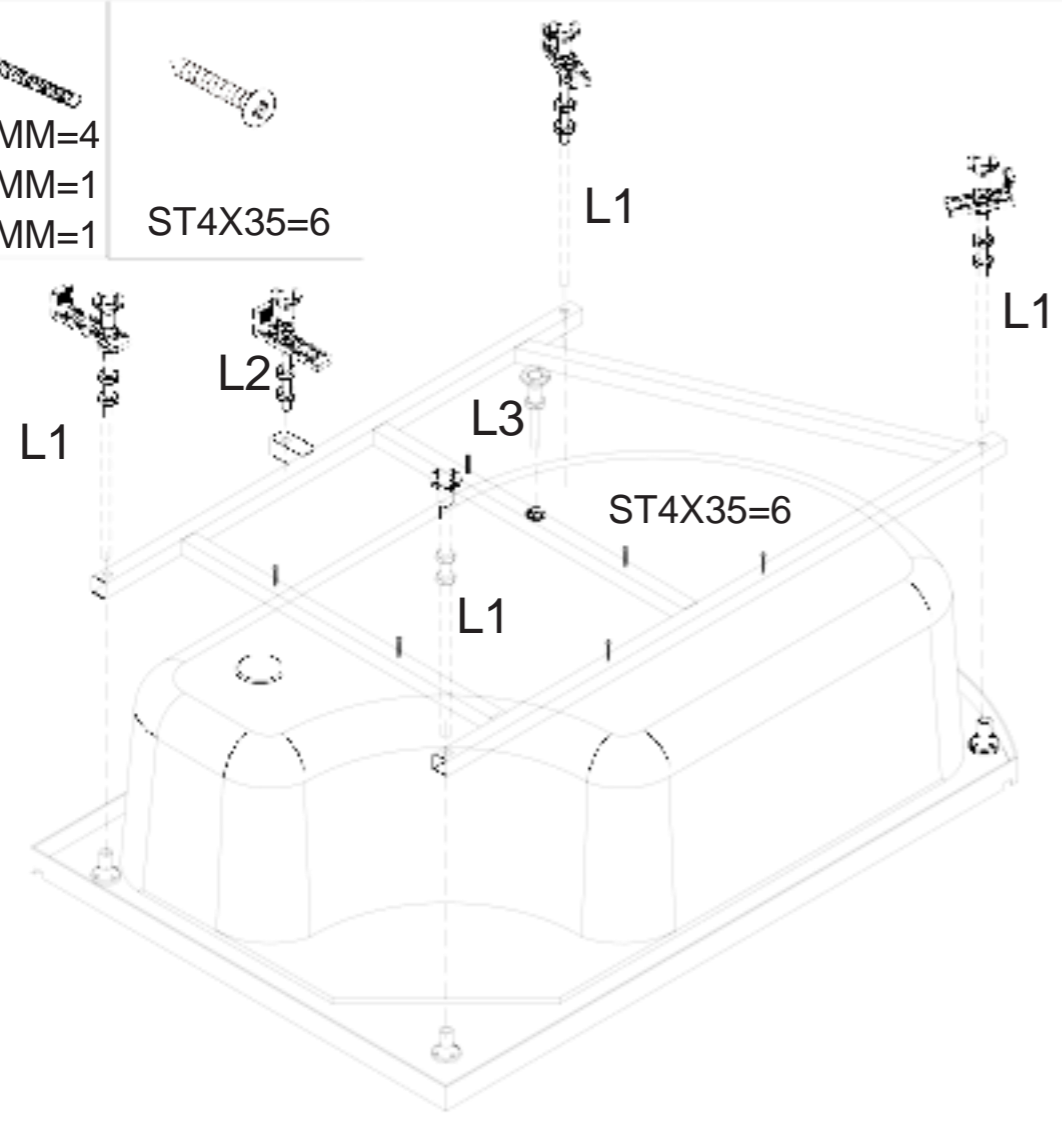

Инструкция к душевой кабине Deto L620L-R

<p>A1</p>  <p>X2</p>	<p>A2</p>  <p>X1</p>	<p>A3</p>  <p>X1</p>	<p>A4</p>  <p>X2</p>	<p>A5</p>  <p>X2</p>
<p>A6</p>  <p>X1</p>	<p>A7</p>  <p>X1</p>	<p>A8</p>  <p>X4</p>	<p>A9</p>  <p>X1</p>	<p>A10</p>  <p>X3</p>
<p>A11</p>  <p>X4</p>	<p>A12</p>  <p>X4</p>	<p>A13</p>  <p>X4</p>	<p>A14</p>  <p>X1</p>	<p>A15</p>  <p>X1</p>
<p>A16</p>  <p>X1</p>	<p>A17</p>  <p>X1</p>	<p>A18</p>  <p>X1</p>	<p>A19</p>  <p>X1</p>	<p>A20</p>  <p>X2</p>
<p>A21</p>  <p>X1</p>	<p>A22</p>  <p>X2</p>	<p>A23</p>  <p>X2</p>	<p>A24</p>  <p>X1</p>	<p>A25</p>  <p>X4</p>
<p>A26</p>  <p>X2</p>	<p>ST4X12=4</p>  <p>M4X25=2</p> 	<p>ST4X50=8</p> <p>ST4X12=8</p> <p>ST4X10=32</p> 		

L1=440MM=4
L2=180MM=1
L3=130MM=1

ST4X35=6

M12=14

M12-15

M12-8

X6

X1

X5

ST4X16=4

A21

A12

A9

A8

A5

A20

A5

A5

A13

ST4X10=16