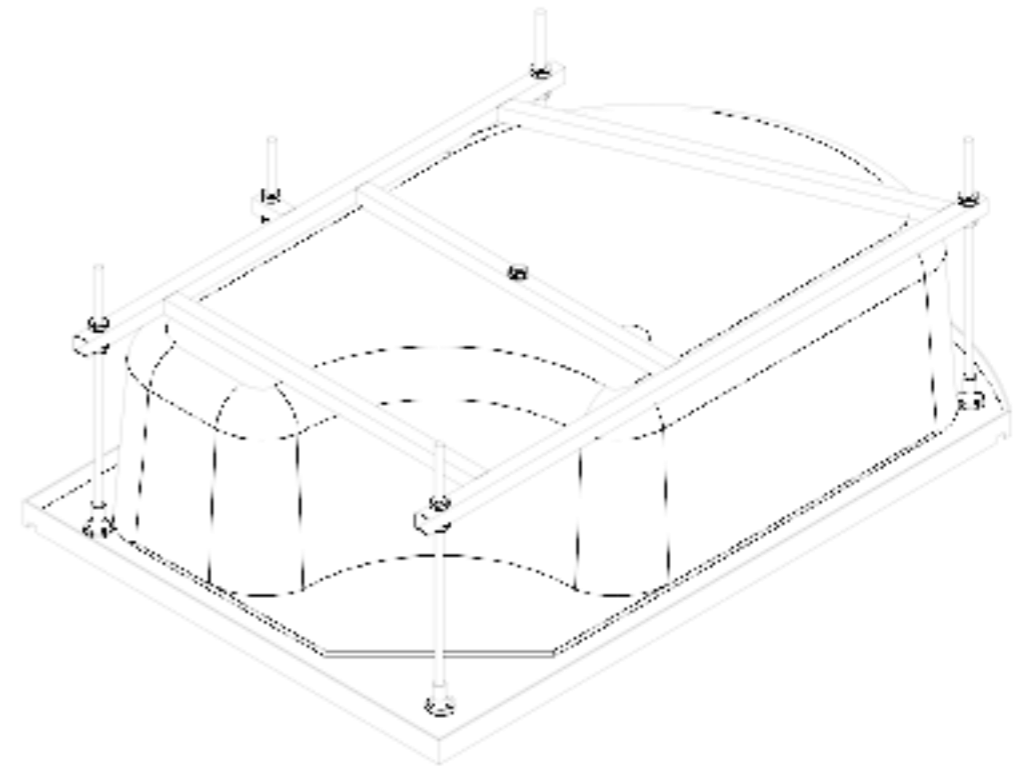

Инструкция к душевой кабине Deto L620L-R

<p>A1</p>  <p>X2</p>	<p>A2</p>  <p>X1</p>	<p>A3</p>  <p>X1</p>	<p>A4</p>  <p>X2</p>	<p>A5</p>  <p>X2</p>
<p>A6</p>  <p>X1</p>	<p>A7</p>  <p>X1</p>	<p>A8</p>  <p>X4</p>	<p>A9</p>  <p>X1</p>	<p>A10</p>  <p>X3</p>
<p>A11</p>  <p>X4</p>	<p>A12</p>  <p>X4</p>	<p>A13</p>  <p>X4</p>	<p>A14</p>  <p>X1</p>	<p>A15</p>  <p>X1</p>
<p>A16</p>  <p>X1</p>	<p>A17</p>  <p>X1</p>	<p>A18</p>  <p>X1</p>	<p>A19</p>  <p>X1</p>	<p>A20</p>  <p>X2</p>
<p>A21</p>  <p>X1</p>	<p>A22</p>  <p>X2</p>	<p>A23</p>  <p>X2</p>	<p>A24</p>  <p>X1</p>	<p>A25</p>  <p>X4</p>
<p>A26</p>  <p>X2</p>	<p>ST4X12=4</p>  <p>M4X25=2</p> 	<p>ST4X50=8</p> <p>ST4X12=8</p> <p>ST4X10=32</p> 		

L1=440MM=4
L2=180MM=1
L3=130MM=1

ST4X35=6

M12=14

M12-15

M12-8

X6

X1

X5

ST4X16=4

A21

A12

A9

A8

A5

A20

A5

A5

A13

ST4X10=16