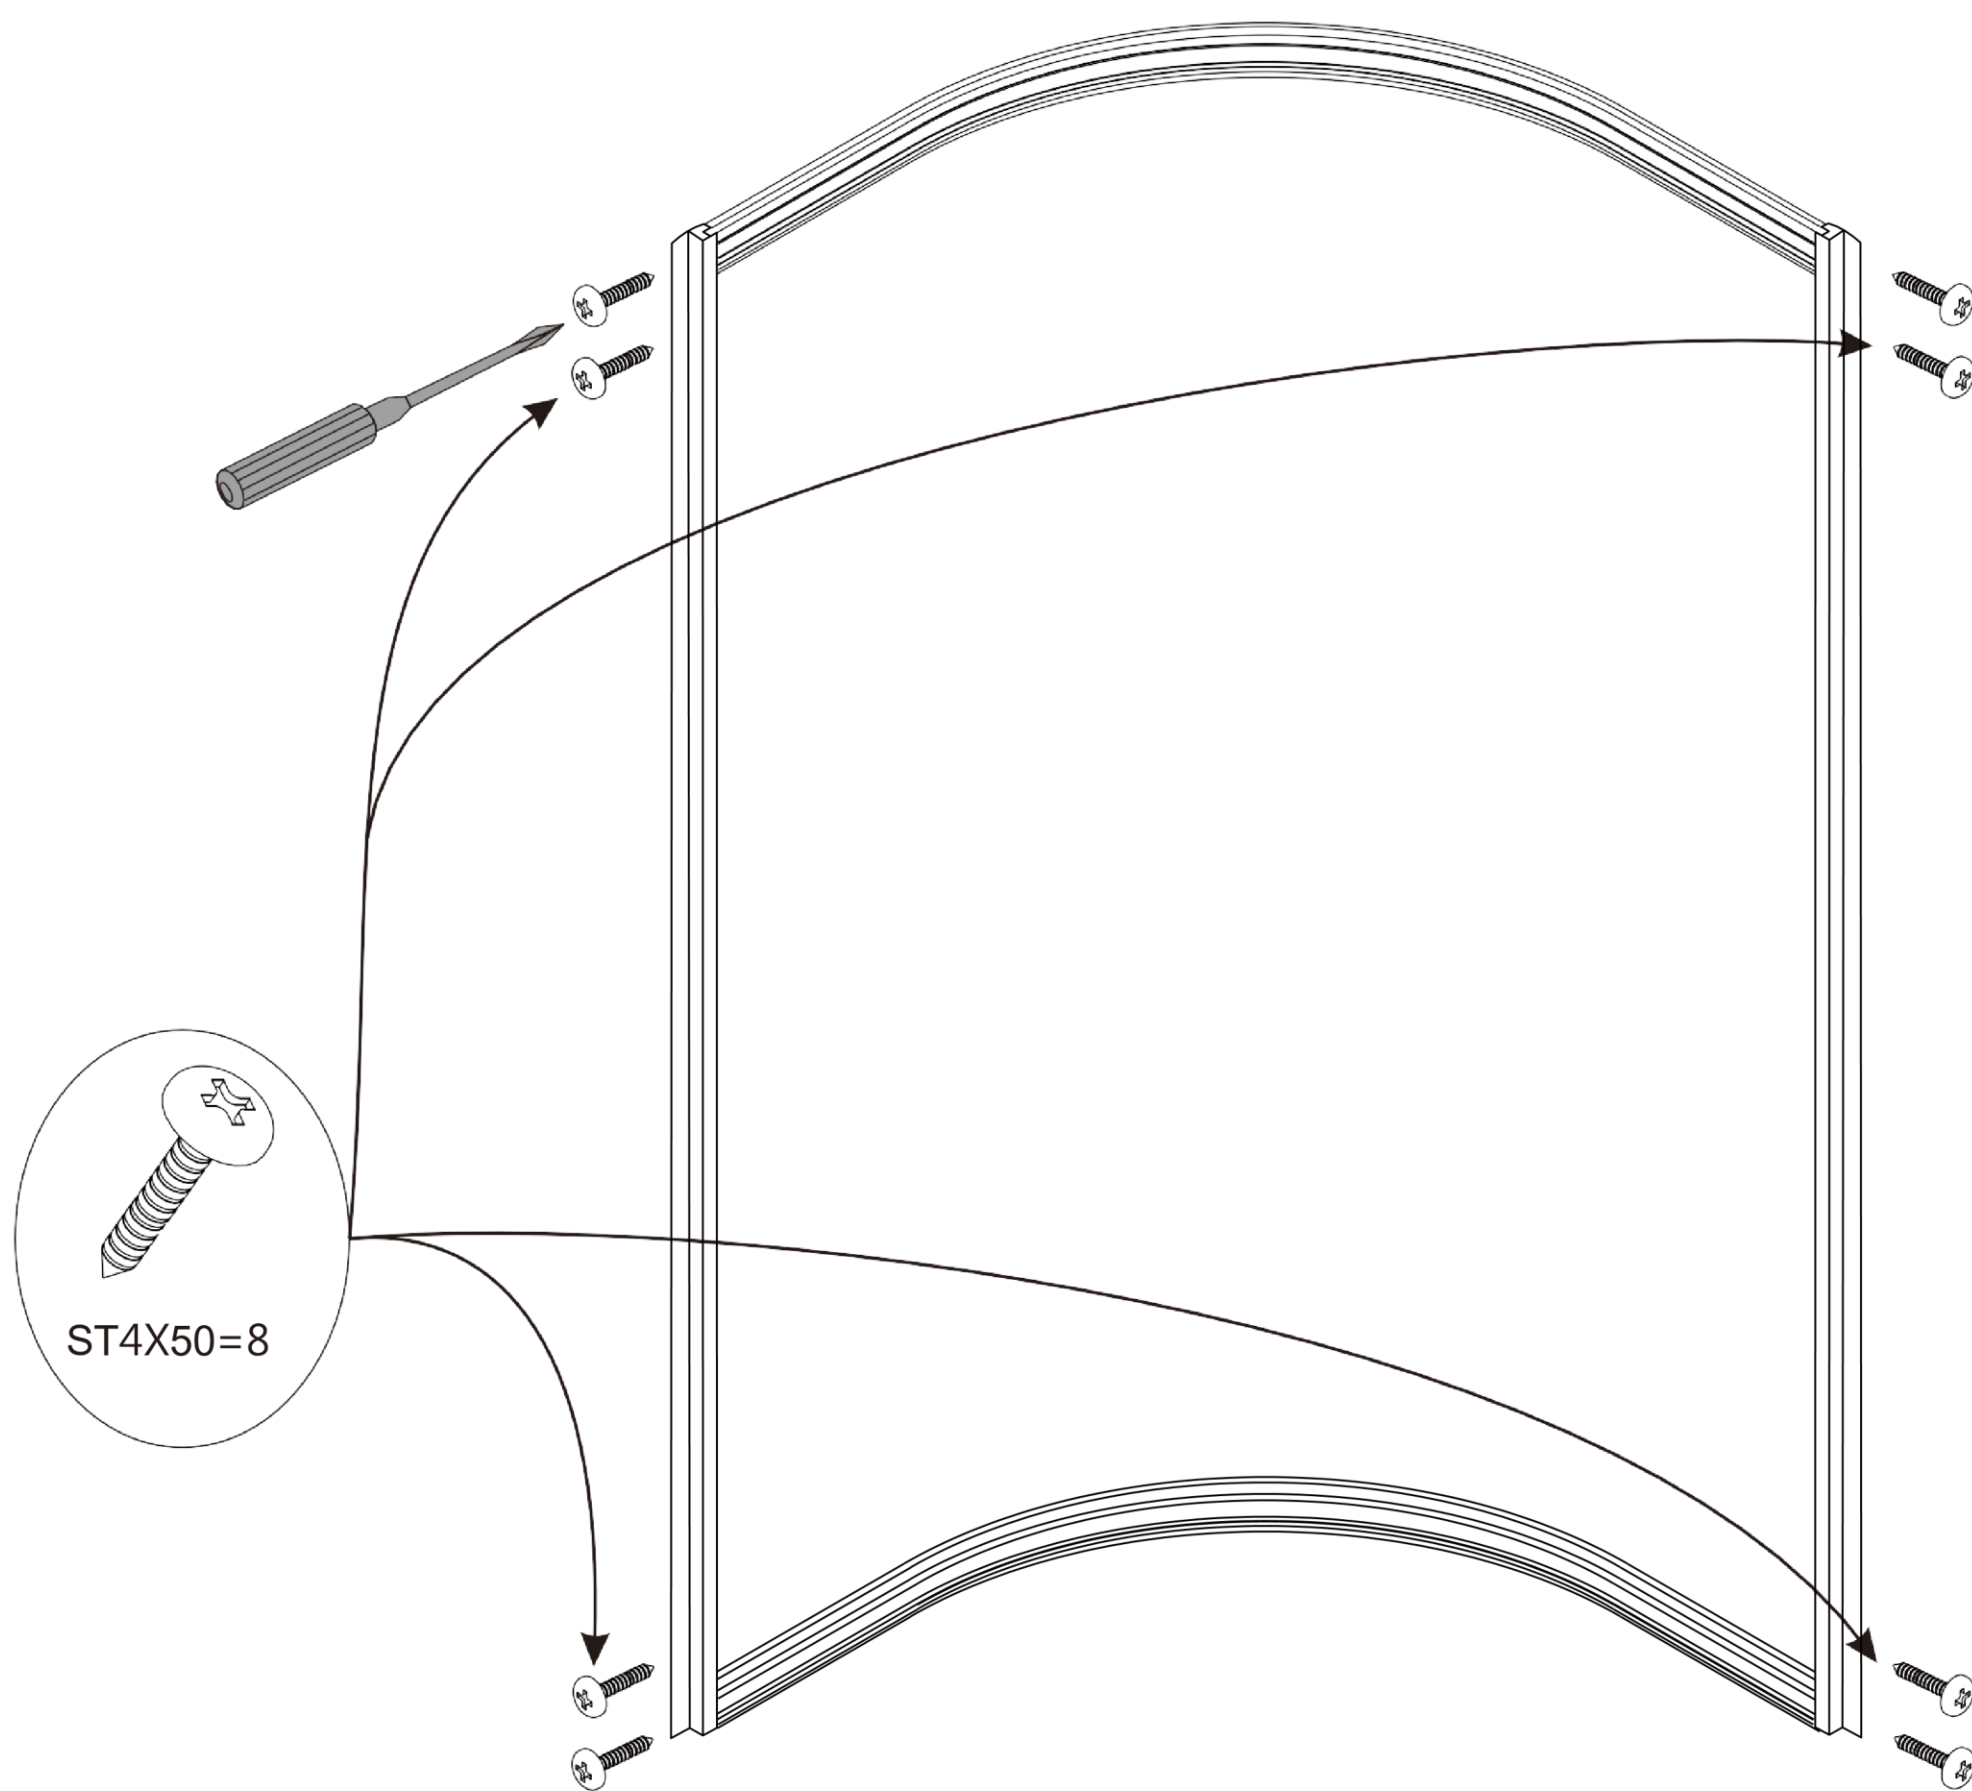

Инструкция к душевой кабине Deto L680

A1  X2	A2  X1	A3  X1	A4  X2	A5  X4
A6  X4	A7  X1	A8  X2	A9  X4	A10  X4
A11  X2	A12  X2	A13  X1	A14  X2	A15  X1
A16  X1	A17  X1	A18  X1	A19  X1	A20  X1
A21  X4	A22  X3	A23  X2	ST4X50=8 ST4X10=32 ST4X12=8 	ST4X12=4 M4X25 =2  

ST4X10=8

A**B****C****D****E****F****2**

M4X25=2

Ø M2.8

Ø M2.8

ST4X12=4

ST4X10=16

ST4X12=4