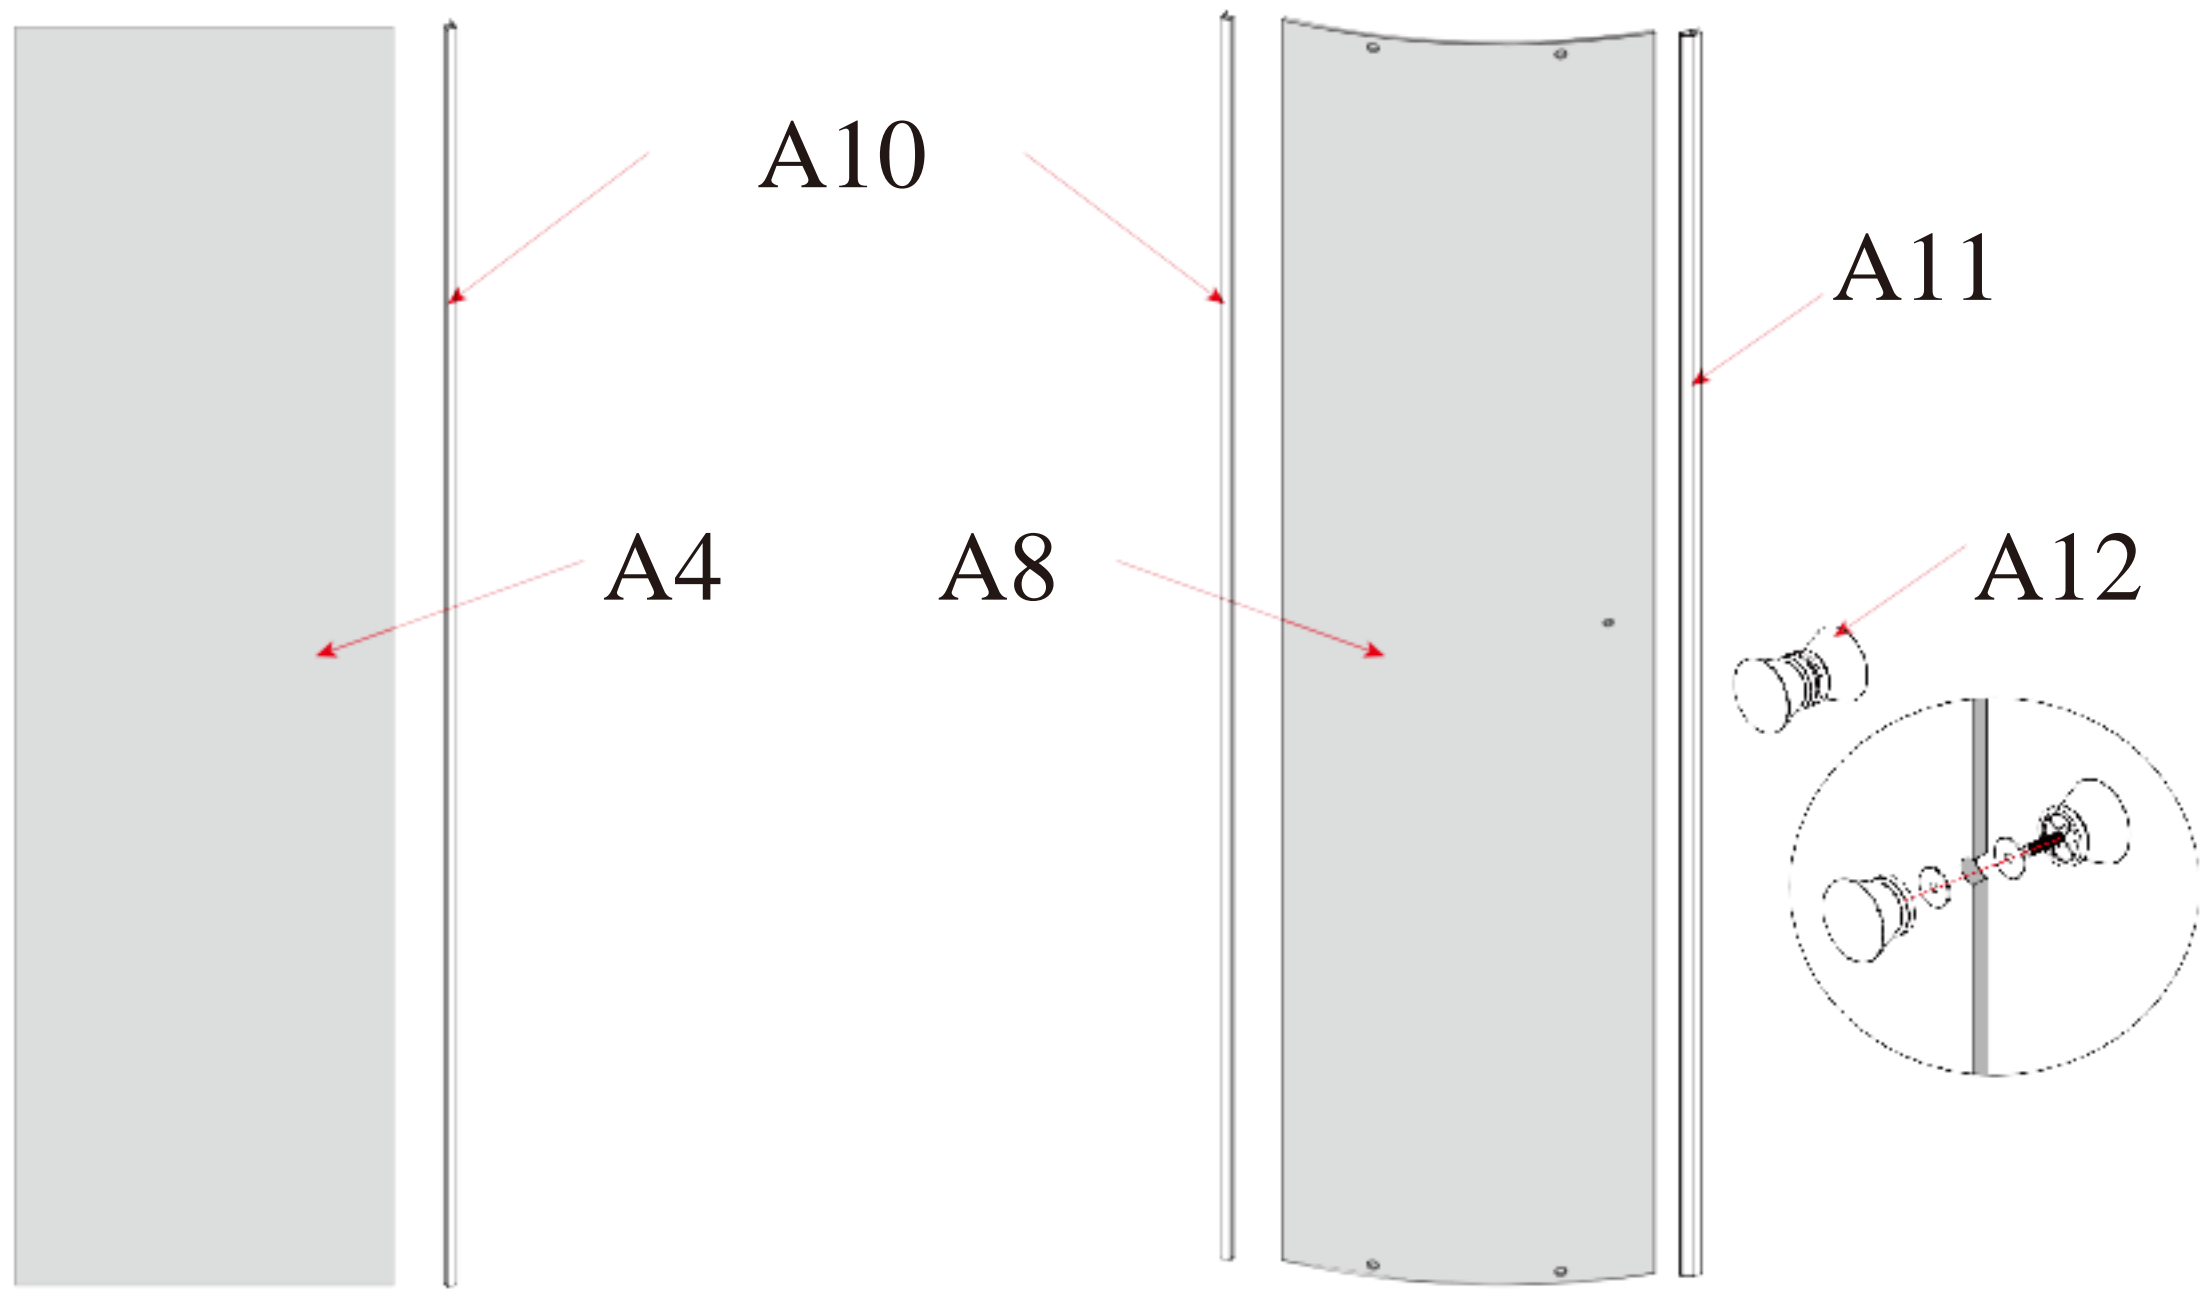

Инструкция к душевой кабине Deto L680

A1  X2	A2  X1	A3  X1	A4  X2	A5  X4
A6  X4	A7  X1	A8  X2	A9  X4	A10  X4
A11  X2	A12  X2	A13  X1	A14  X2	A15  X1
A16  X1	A17  X1	A18  X1	A19  X1	A20  X1
A21  X4	A22  X3	A23  X2	ST4X50=8 ST4X10=32 ST4X12=8 	ST4X12=4 M4X25 =2  

ST4X10=8

A**B****C****D****E****F****2**

M4X25=2

Ø M2.8

Ø M2.8

ST4X12=4

ST4X10=16

ST4X12=4