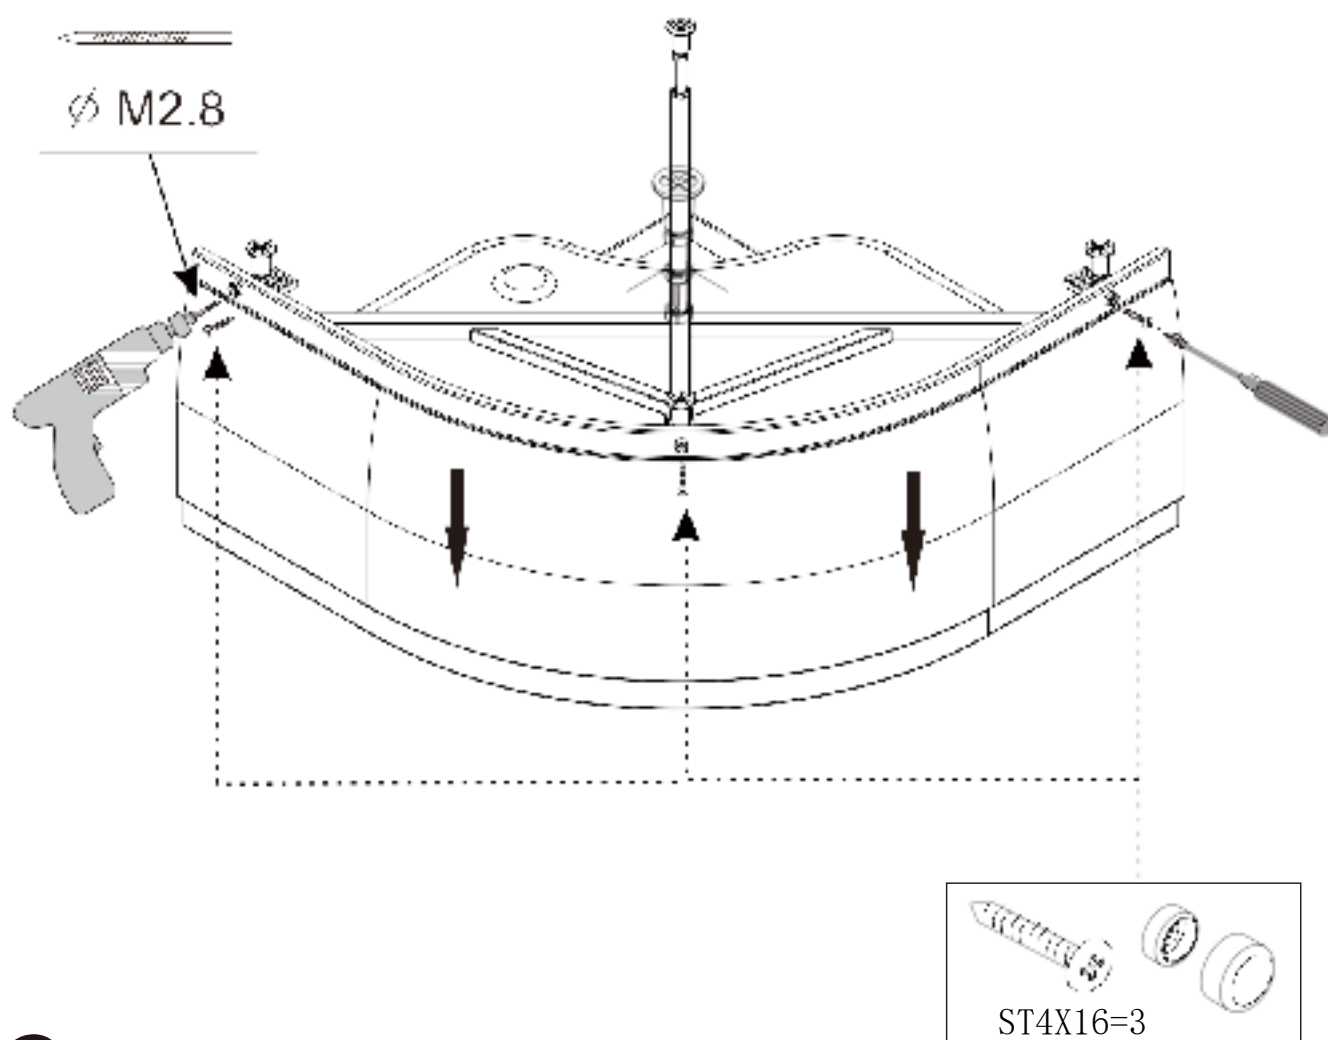

Инструкция к душевой кабине Deto L680

A1  X2	A2  X1	A3  X1	A4  X2	A5  X4
A6  X4	A7  X1	A8  X2	A9  X4	A10  X4
A11  X2	A12  X2	A13  X1	A14  X2	A15  X1
A16  X1	A17  X1	A18  X1	A19  X1	A20  X1
A21  X4	A22  X3	A23  X2	ST4X50=8 ST4X10=32 ST4X12=8 	ST4X12=4 M4X25 =2  

ST4X10=8

A**B****C****D****E****F****2**

M4X25=2

Ø M2.8

Ø M2.8

ST4X12=4

ST4X10=16

ST4X12=4