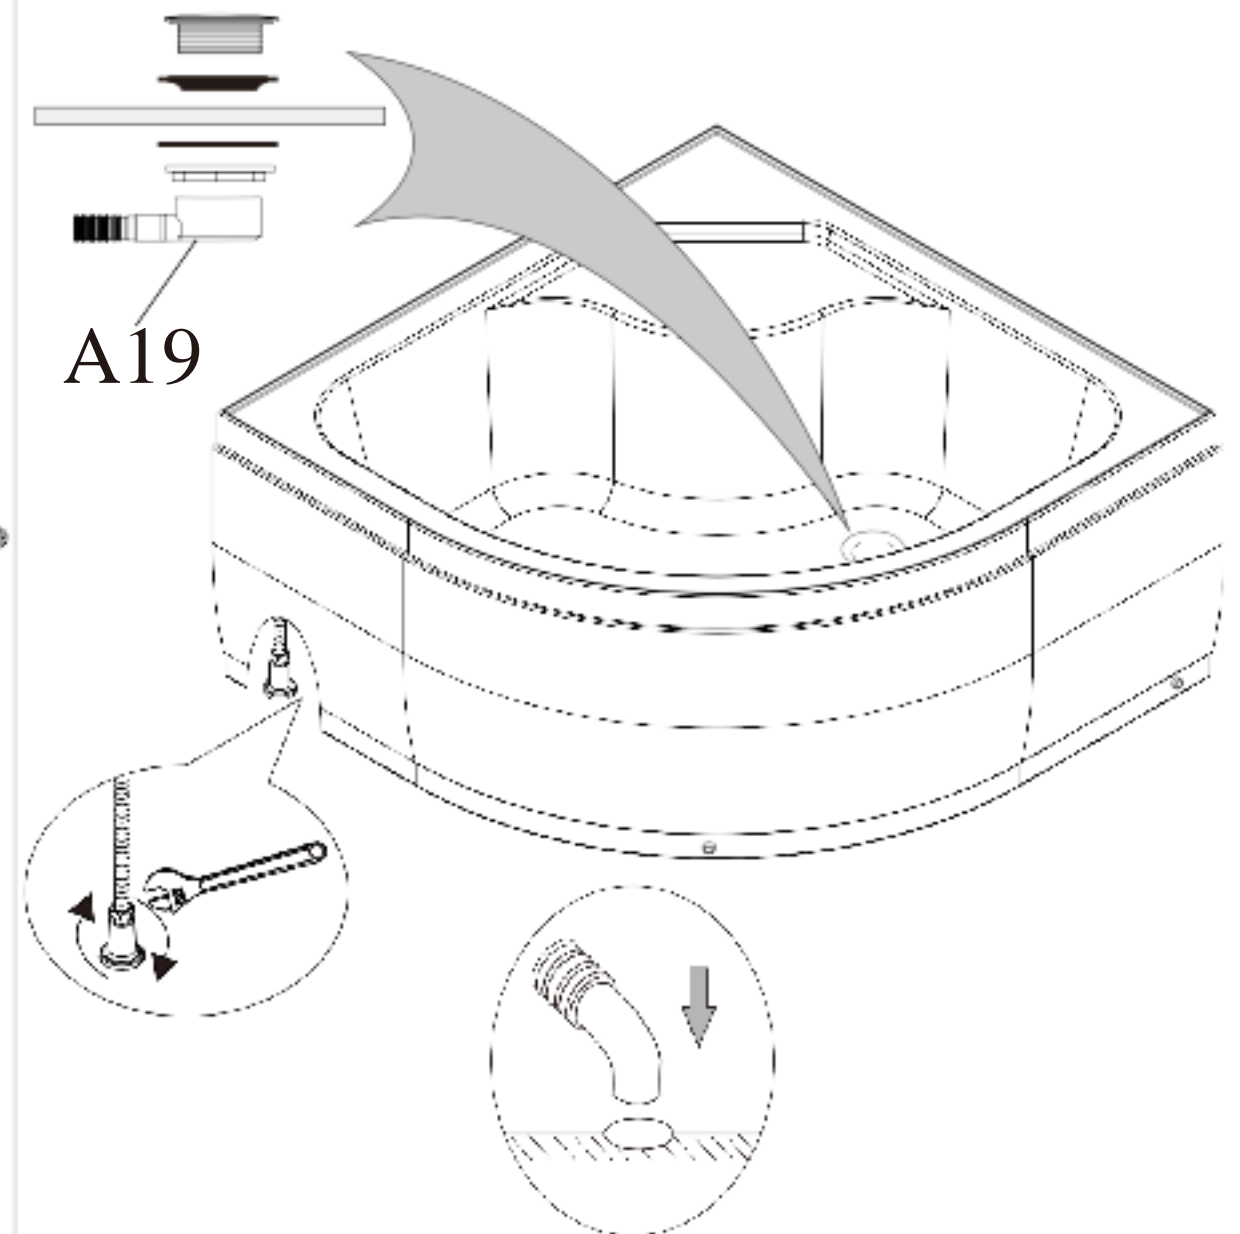

Инструкция к душевой кабине Deto L680

A1  X2	A2  X1	A3  X1	A4  X2	A5  X4
A6  X4	A7  X1	A8  X2	A9  X4	A10  X4
A11  X2	A12  X2	A13  X1	A14  X2	A15  X1
A16  X1	A17  X1	A18  X1	A19  X1	A20  X1
A21  X4	A22  X3	A23  X2	ST4X50=8 ST4X10=32 ST4X12=8 	ST4X12=4 M4X25 =2  

ST4X10=8

A**B****C****D****E****F****2**

M4X25=2

Ø M2.8

Ø M2.8

ST4X12=4

ST4X10=16

ST4X12=4