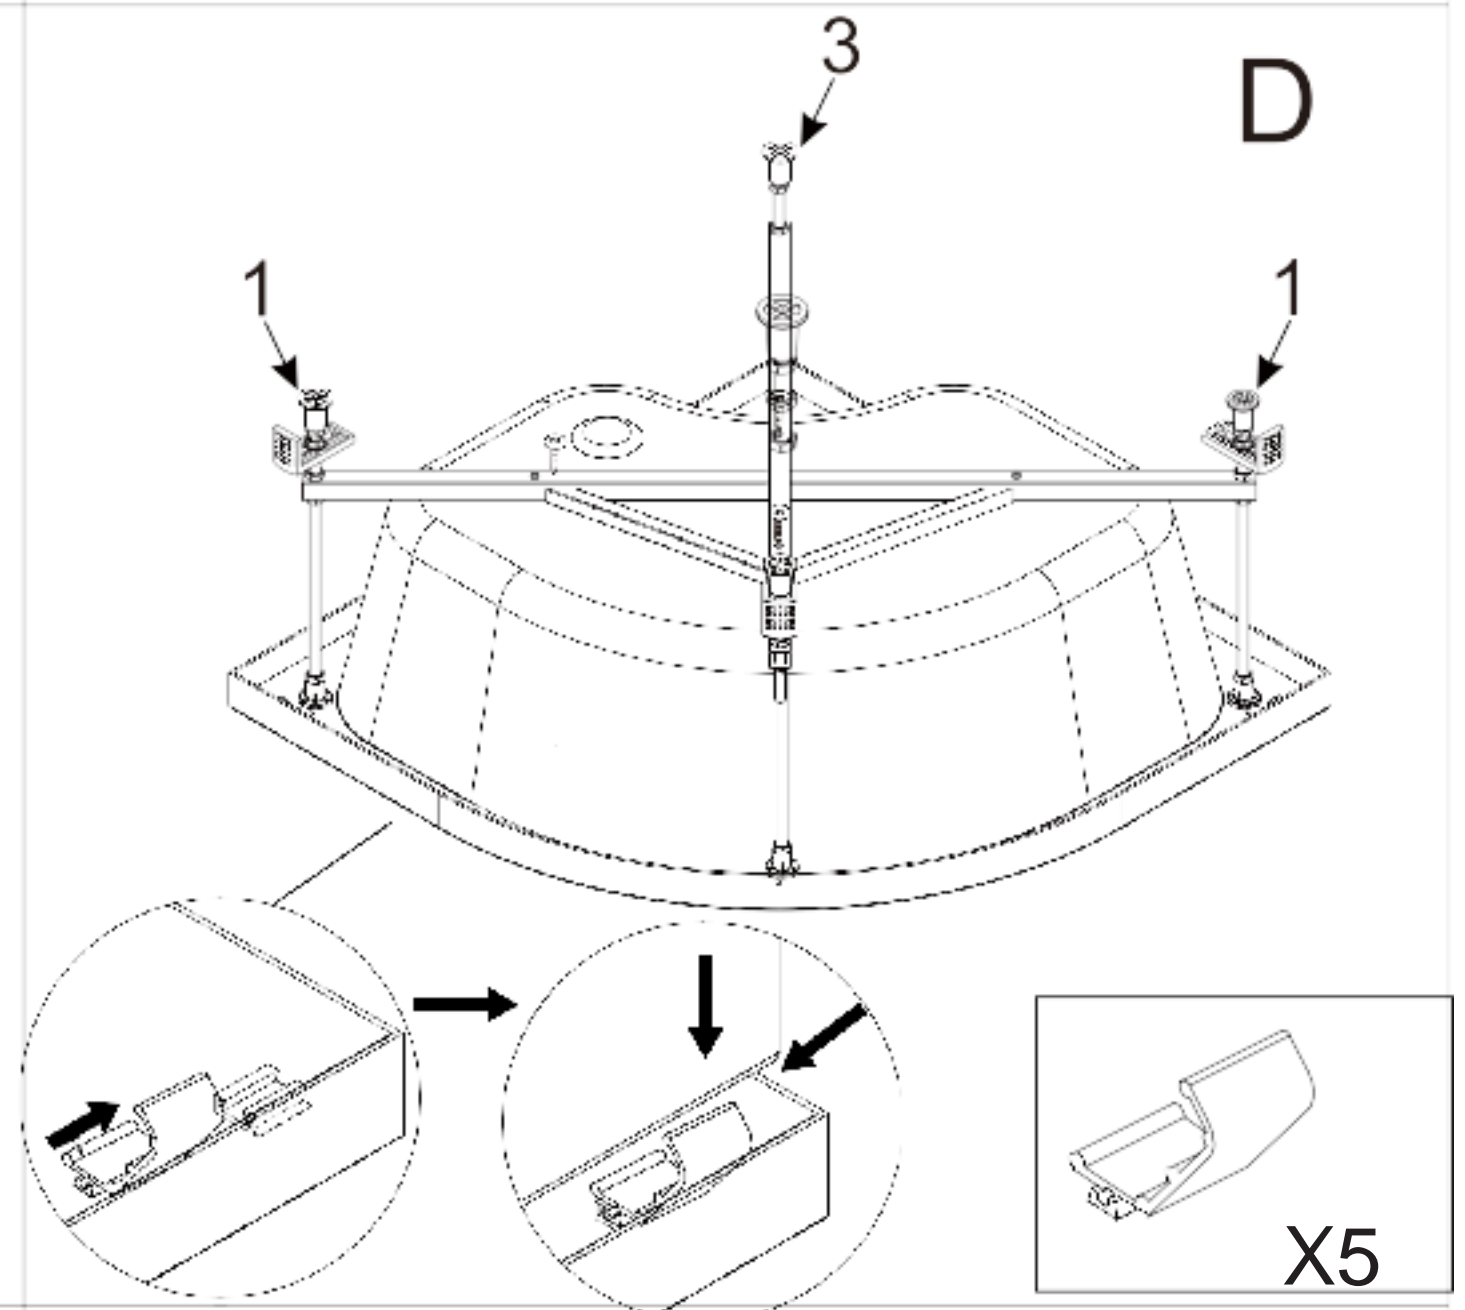

Инструкция к душевой кабине Deto L680

A1  X2	A2  X1	A3  X1	A4  X2	A5  X4
A6  X4	A7  X1	A8  X2	A9  X4	A10  X4
A11  X2	A12  X2	A13  X1	A14  X2	A15  X1
A16  X1	A17  X1	A18  X1	A19  X1	A20  X1
A21  X4	A22  X3	A23  X2	ST4X50=8 ST4X10=32 ST4X12=8 	ST4X12=4 M4X25 =2  

ST4X10=8

A**B****C****D****E****F****2**

M4X25=2

Ø M2.8

Ø M2.8

ST4X12=4

ST4X10=16

ST4X12=4