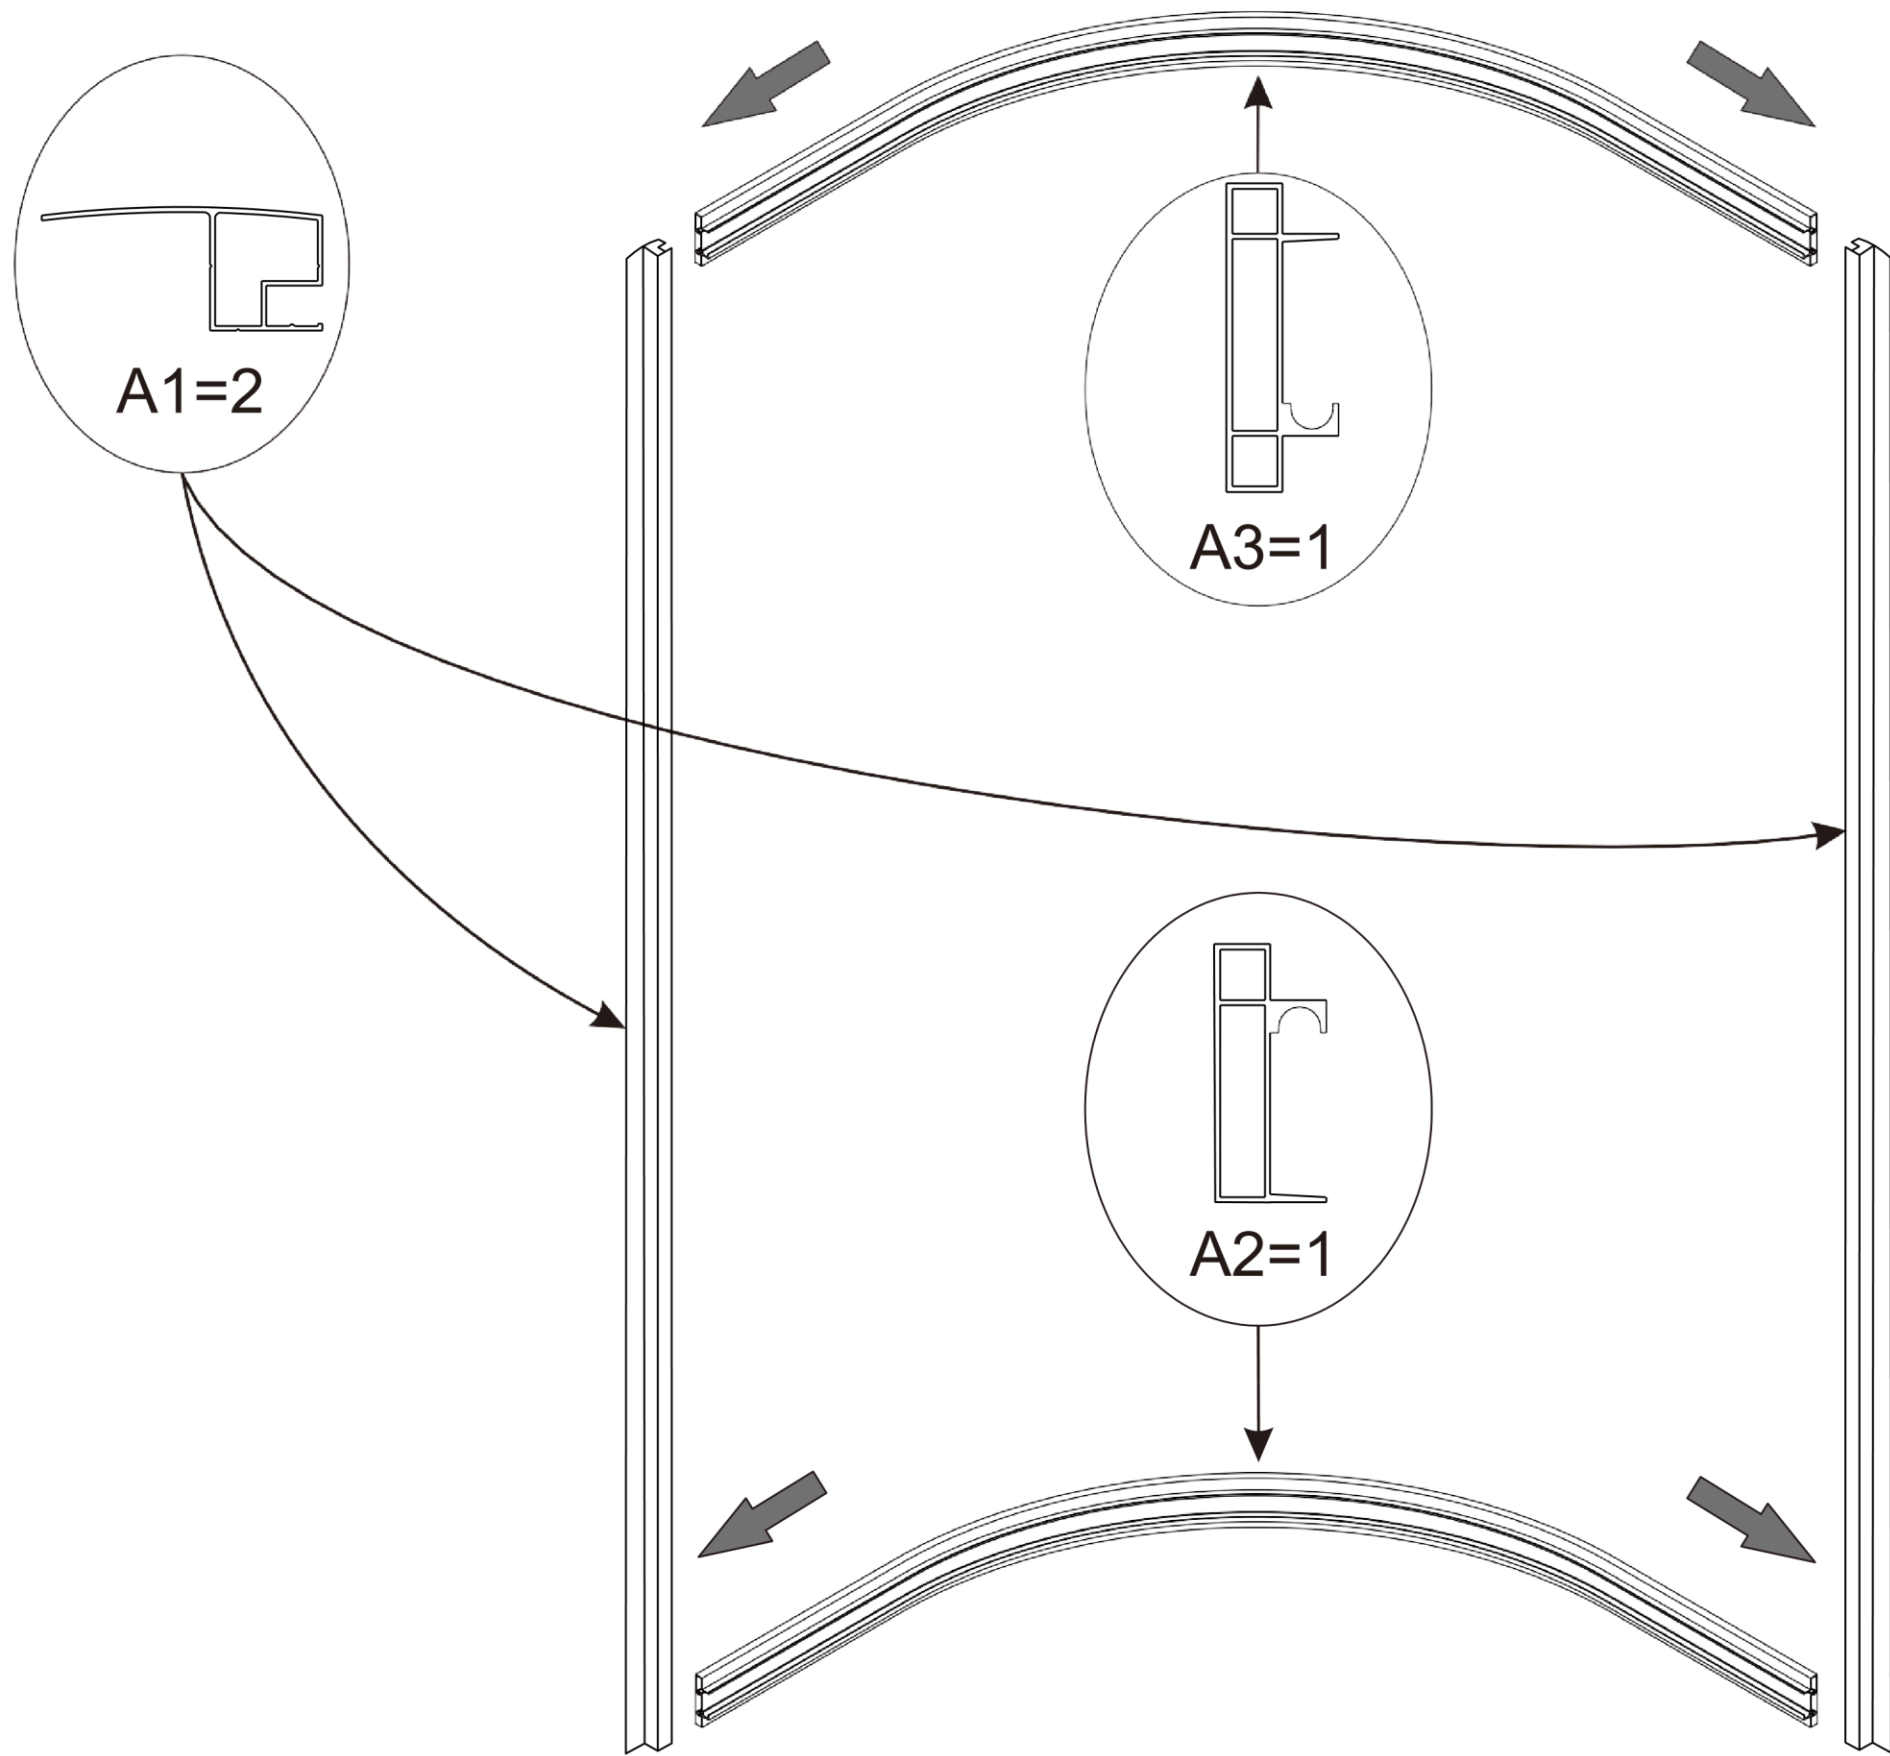

Инструкция к душевой кабине Deto L680

A1  X2	A2  X1	A3  X1	A4  X2	A5  X4
A6  X4	A7  X1	A8  X2	A9  X4	A10  X4
A11  X2	A12  X2	A13  X1	A14  X2	A15  X1
A16  X1	A17  X1	A18  X1	A19  X1	A20  X1
A21  X4	A22  X3	A23  X2	ST4X50=8 ST4X10=32 ST4X12=8 	ST4X12=4 M4X25 =2  

ST4X10=8

A**B****C****D****E****F****2**

M4X25=2

Ø M2.8

Ø M2.8

ST4X12=4

ST4X10=16

ST4X12=4