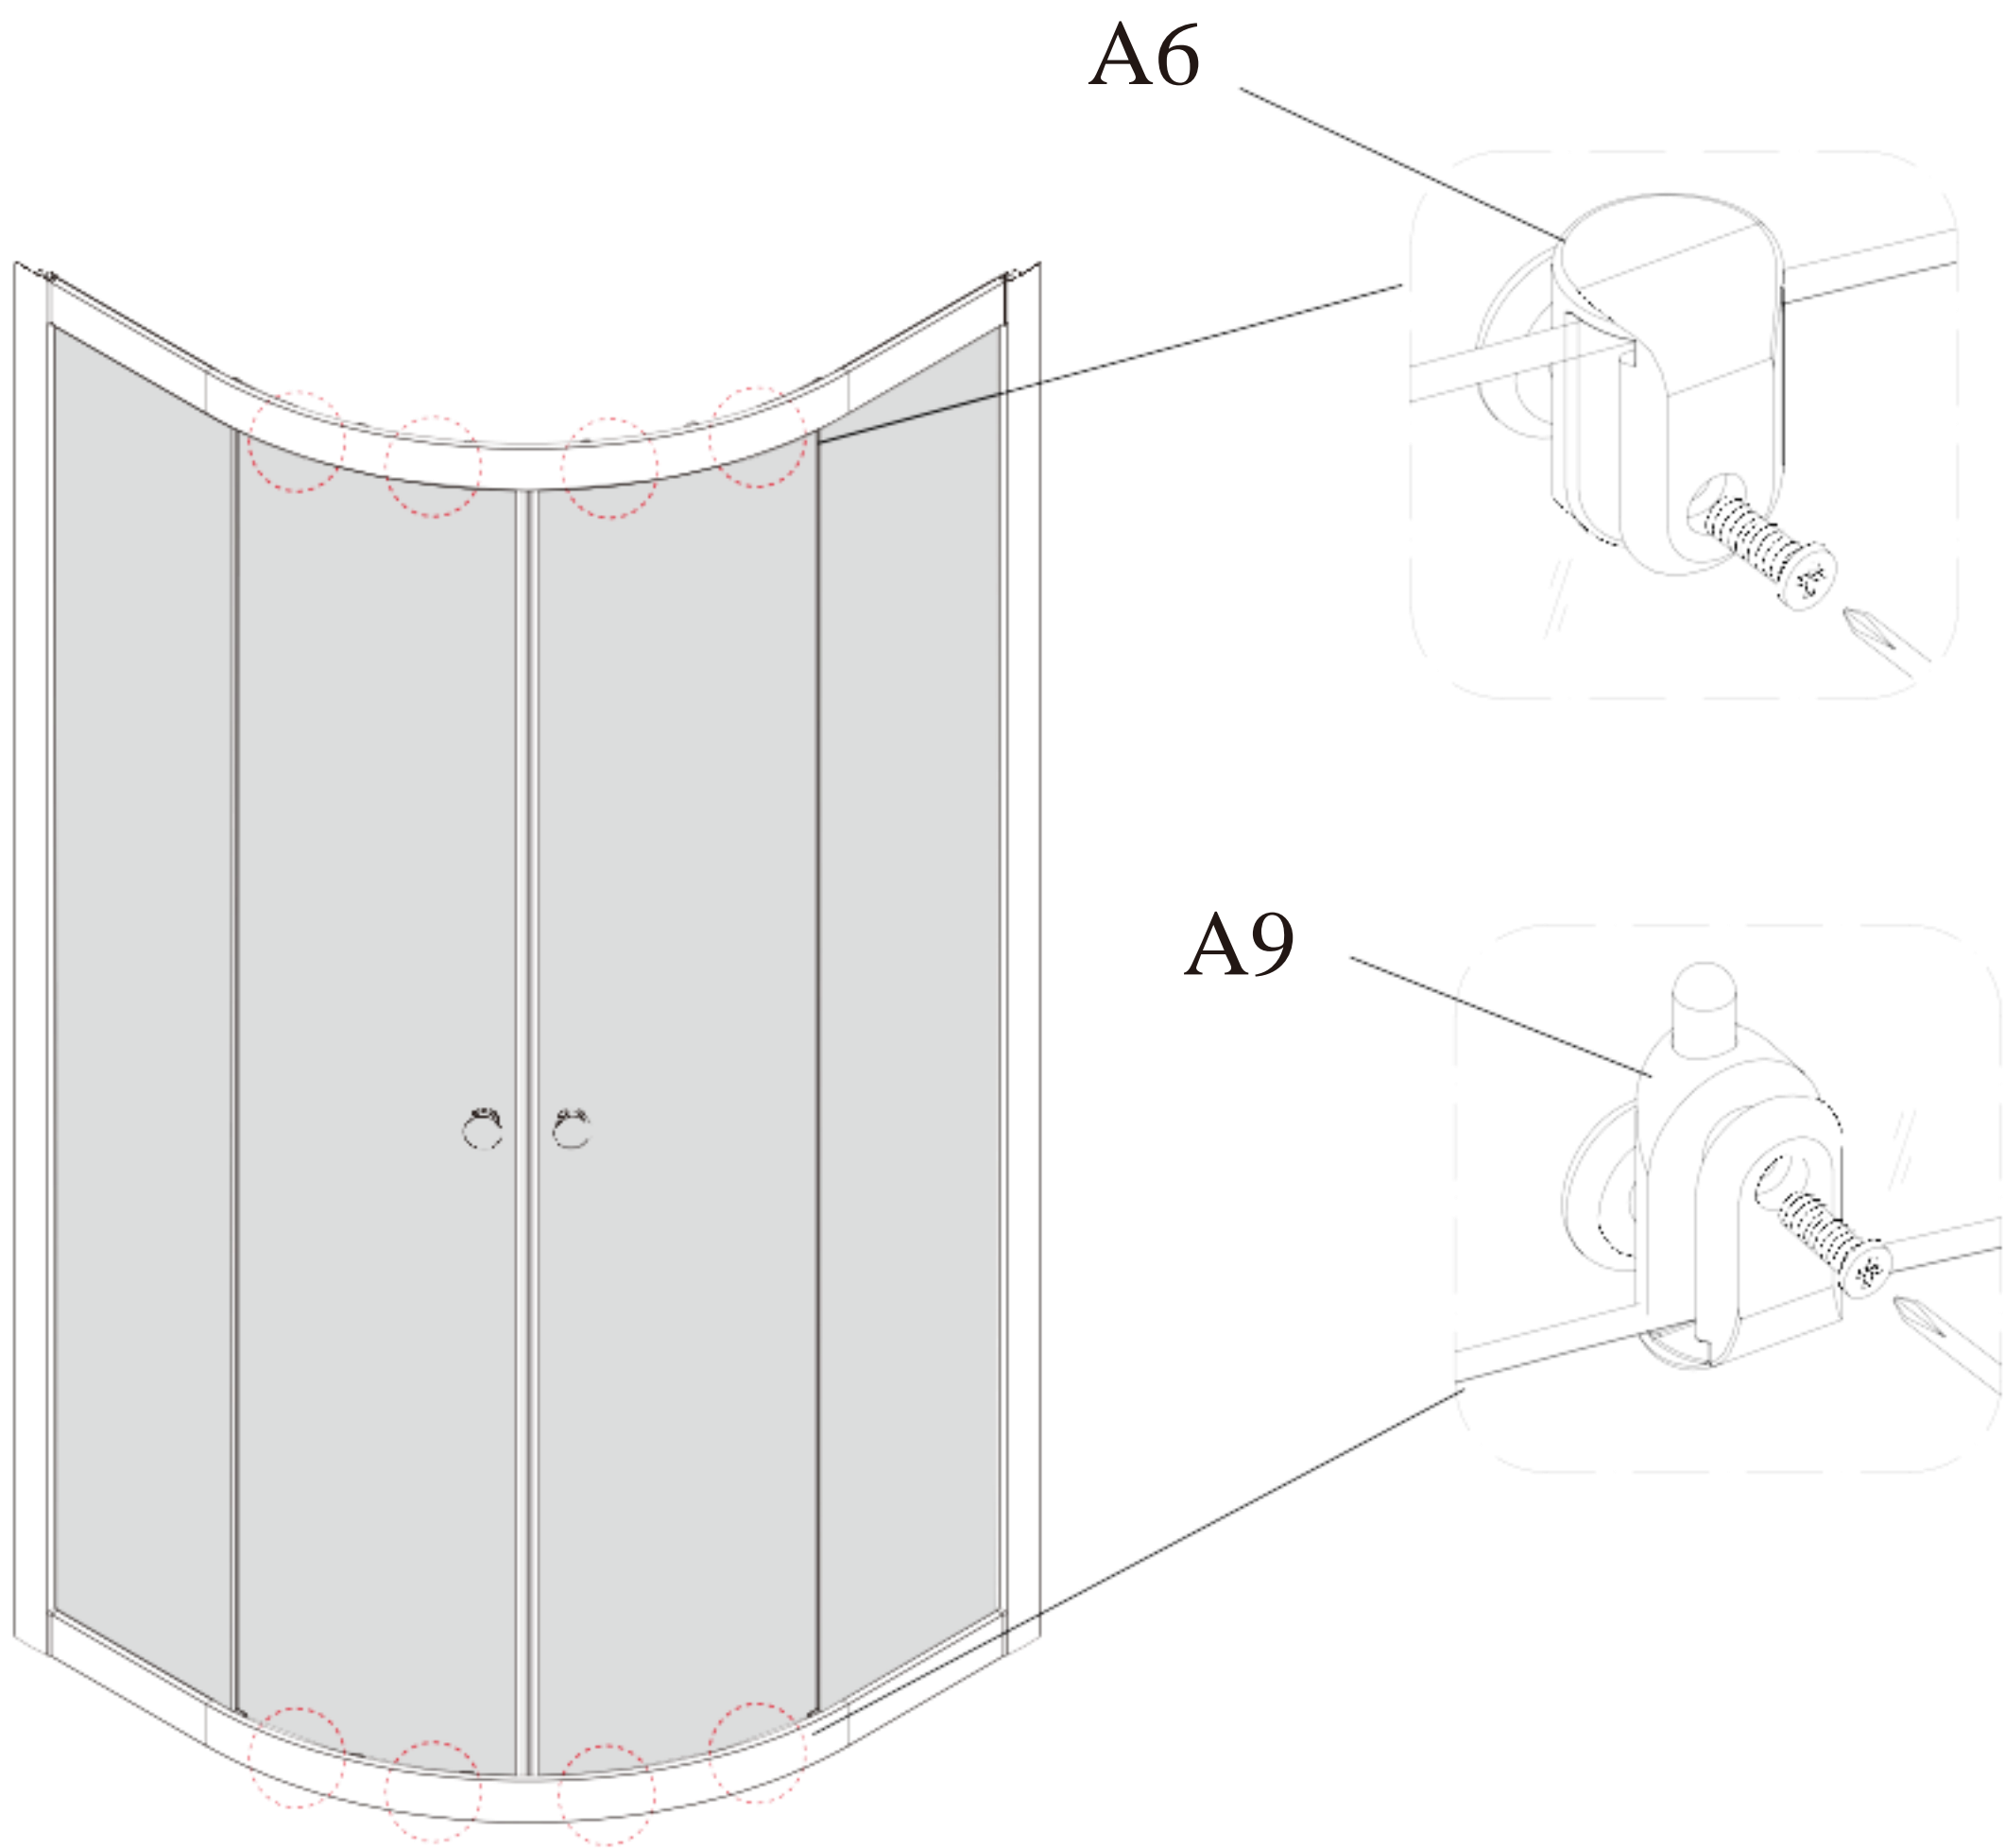

Инструкция к душевой кабине Deto L680

A1  X2	A2  X1	A3  X1	A4  X2	A5  X4
A6  X4	A7  X1	A8  X2	A9  X4	A10  X4
A11  X2	A12  X2	A13  X1	A14  X2	A15  X1
A16  X1	A17  X1	A18  X1	A19  X1	A20  X1
A21  X4	A22  X3	A23  X2	ST4X50=8 ST4X10=32 ST4X12=8 	ST4X12=4 M4X25 =2  

ST4X10=8

A**B****C****D****E****F****2**

M4X25=2

Ø M2.8

Ø M2.8

ST4X12=4

ST4X10=16

ST4X12=4