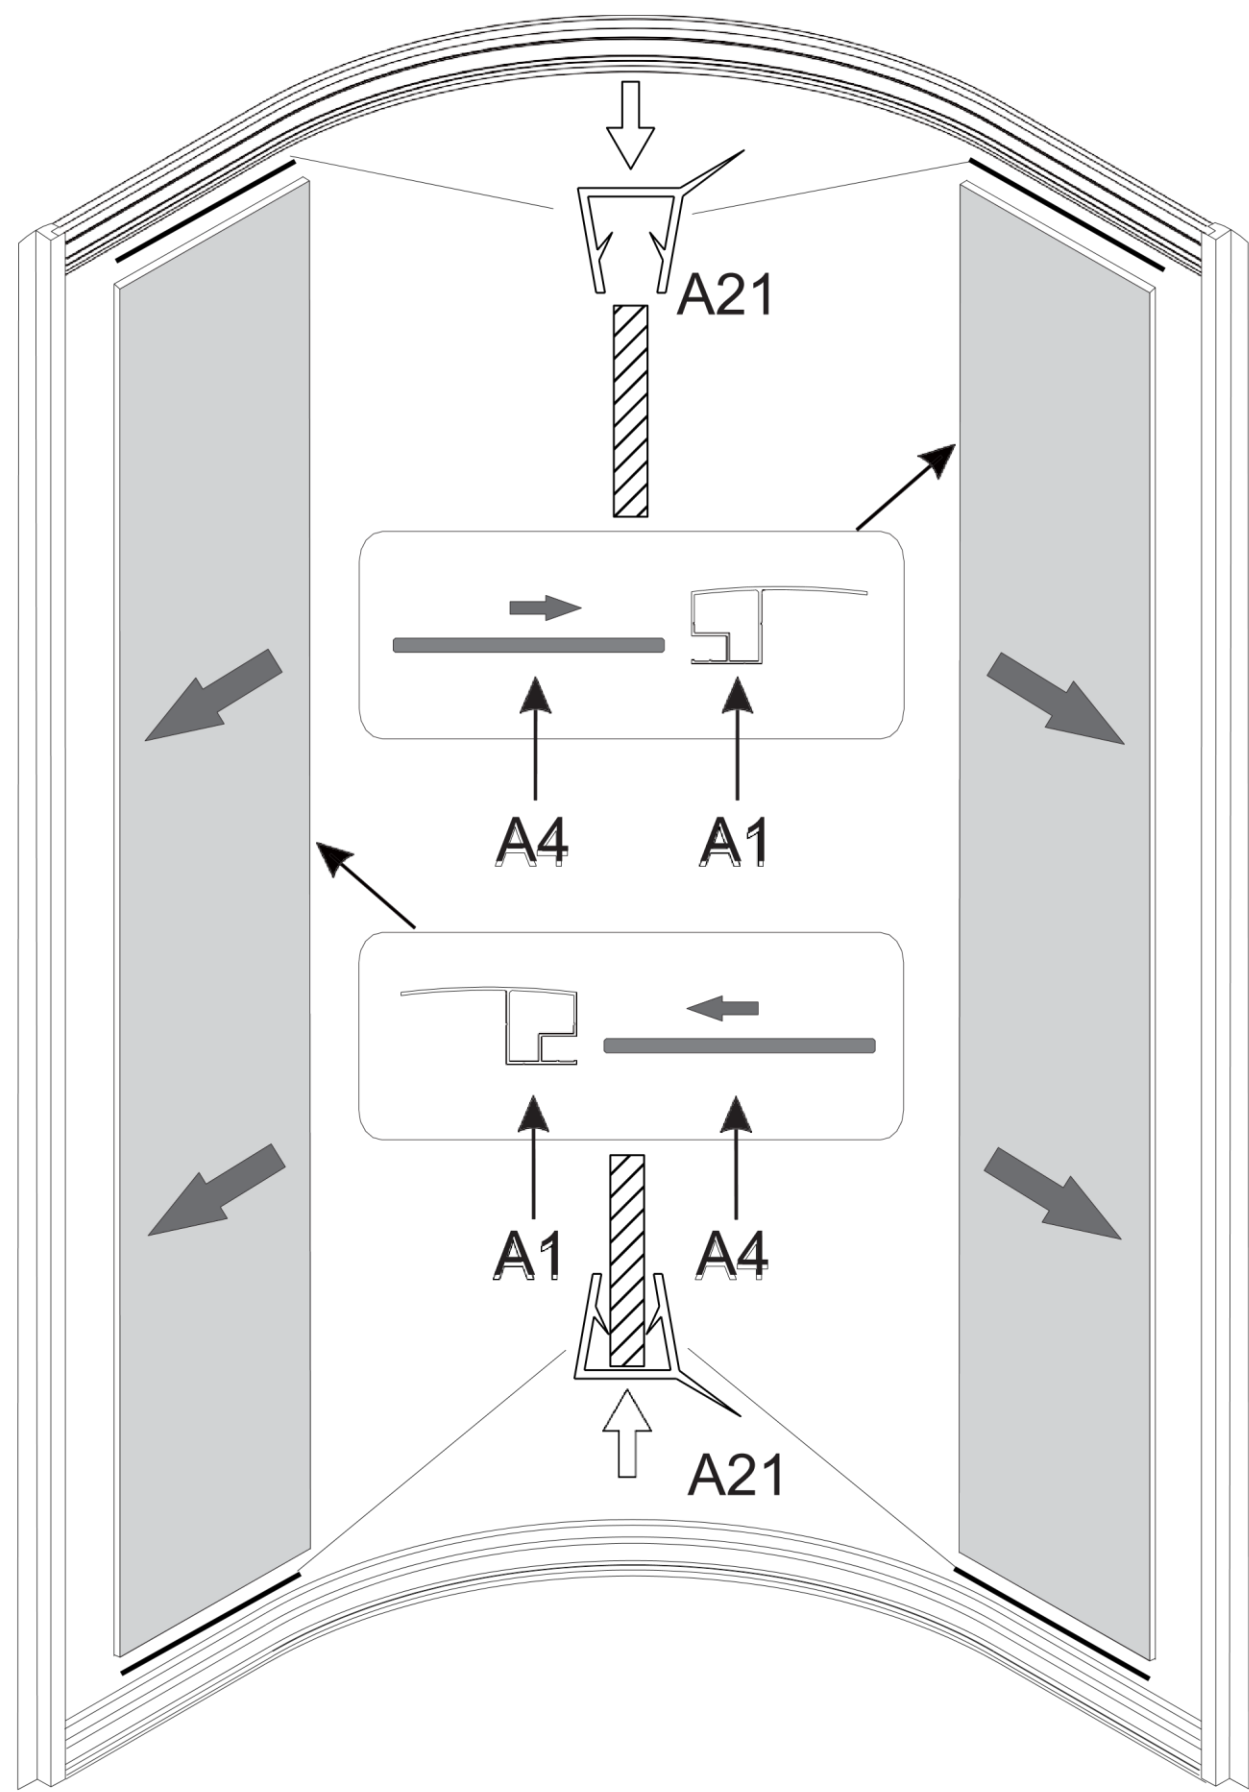

Инструкция к душевой кабине Deto L680

A1  X2	A2  X1	A3  X1	A4  X2	A5  X4
A6  X4	A7  X1	A8  X2	A9  X4	A10  X4
A11  X2	A12  X2	A13  X1	A14  X2	A15  X1
A16  X1	A17  X1	A18  X1	A19  X1	A20  X1
A21  X4	A22  X3	A23  X2	ST4X50=8 ST4X10=32 ST4X12=8 	ST4X12=4 M4X25 =2  

ST4X10=8

A**B****C****D****E****F****2**

M4X25=2

Ø M2.8

Ø M2.8

ST4X12=4

ST4X10=16

ST4X12=4