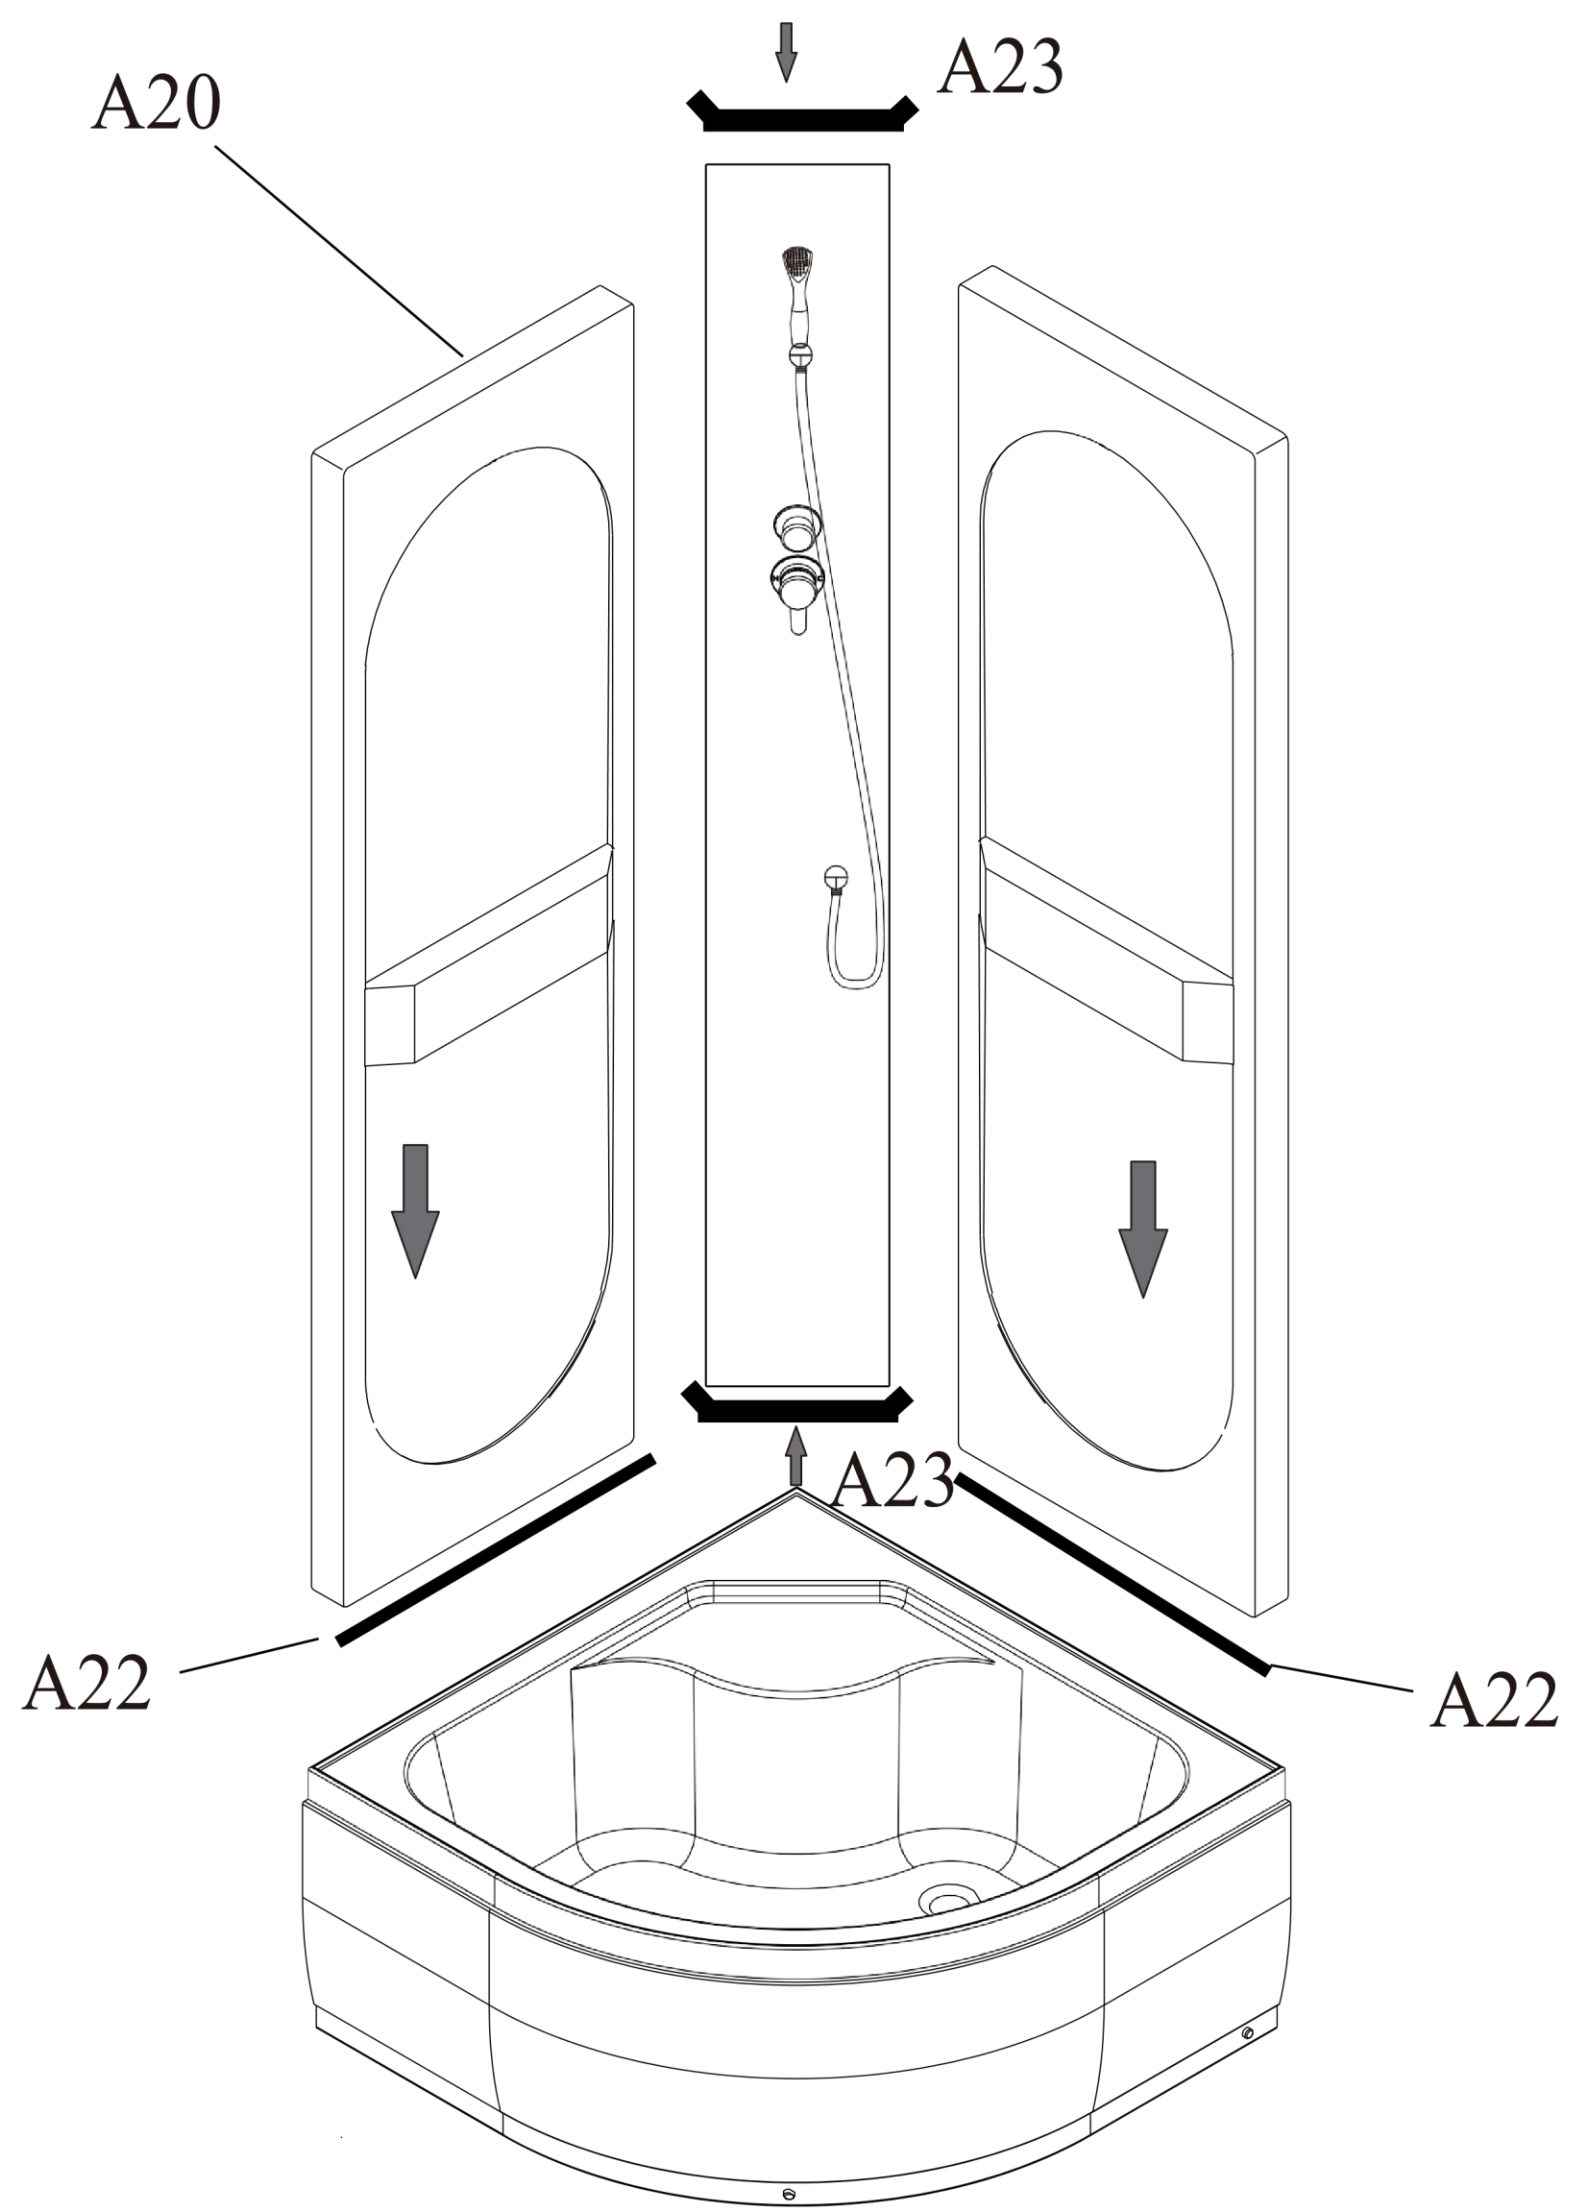

Инструкция к душевой кабине Deto L680

A1  X2	A2  X1	A3  X1	A4  X2	A5  X4
A6  X4	A7  X1	A8  X2	A9  X4	A10  X4
A11  X2	A12  X2	A13  X1	A14  X2	A15  X1
A16  X1	A17  X1	A18  X1	A19  X1	A20  X1
A21  X4	A22  X3	A23  X2	ST4X50=8 ST4X10=32 ST4X12=8 	ST4X12=4 M4X25 =2  

ST4X10=8

A**B****C****D****E****F****2**

M4X25=2

Ø M2.8

Ø M2.8

ST4X12=4

ST4X10=16

ST4X12=4