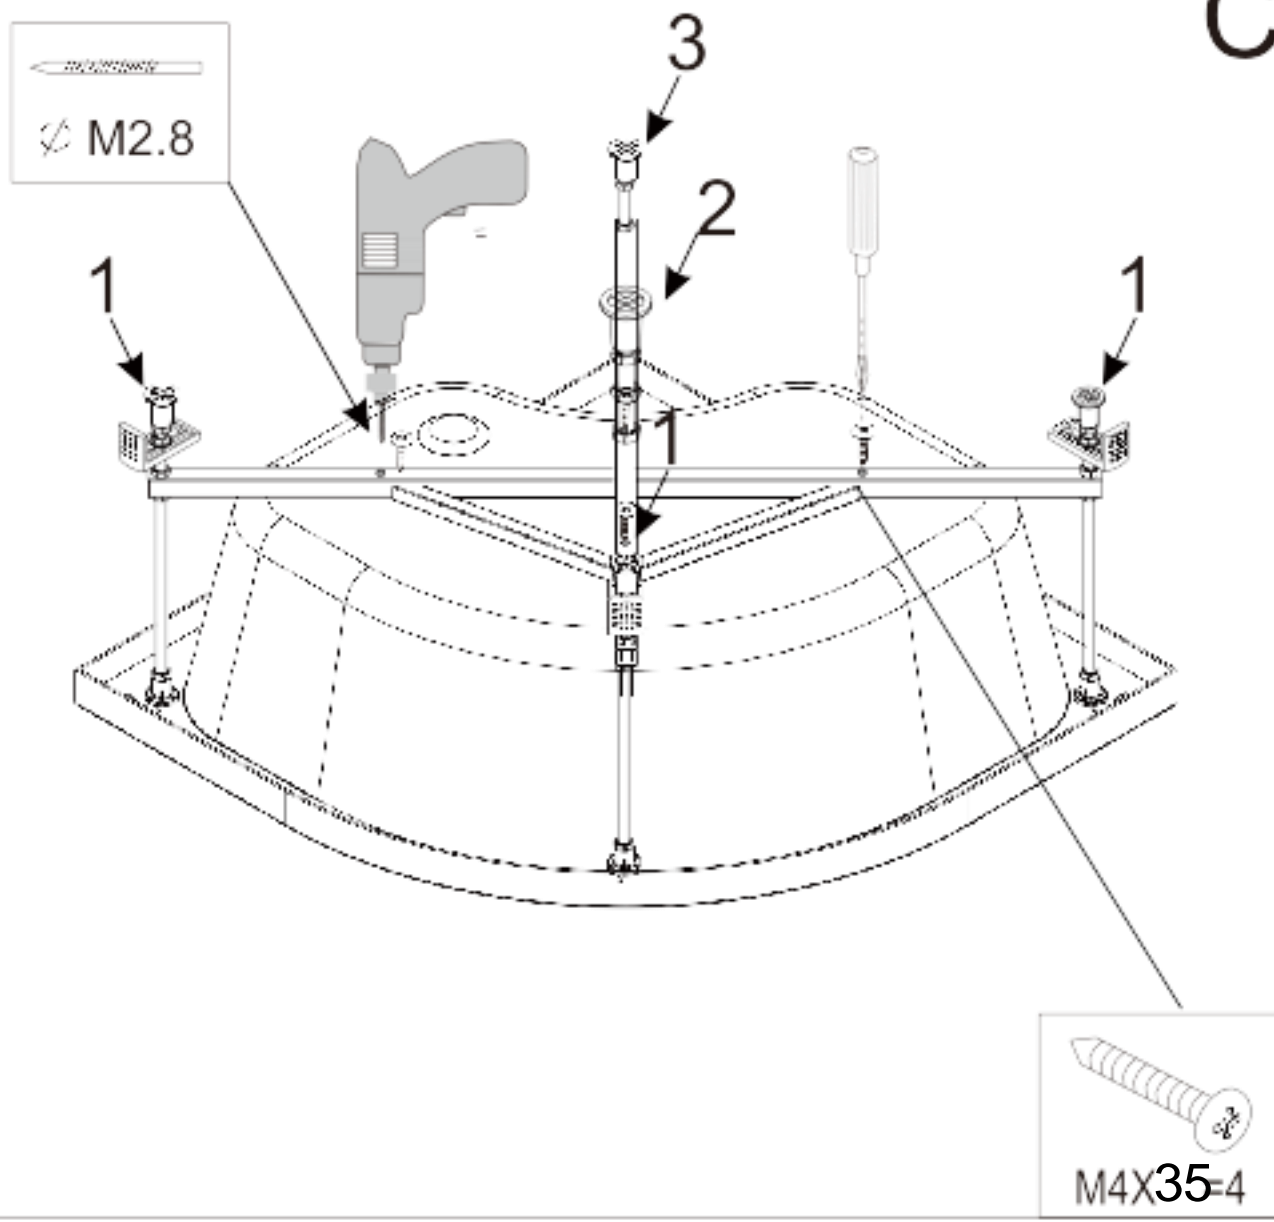

Инструкция к душевой кабине Deto L680

A1  X2	A2  X1	A3  X1	A4  X2	A5  X4
A6  X4	A7  X1	A8  X2	A9  X4	A10  X4
A11  X2	A12  X2	A13  X1	A14  X2	A15  X1
A16  X1	A17  X1	A18  X1	A19  X1	A20  X1
A21  X4	A22  X3	A23  X2	ST4X50=8 ST4X10=32 ST4X12=8 	ST4X12=4 M4X25 =2  

ST4X10=8

A**B****C****D****E****F****2**

M4X25=2

Ø M2.8

Ø M2.8

ST4X12=4

ST4X10=16

ST4X12=4