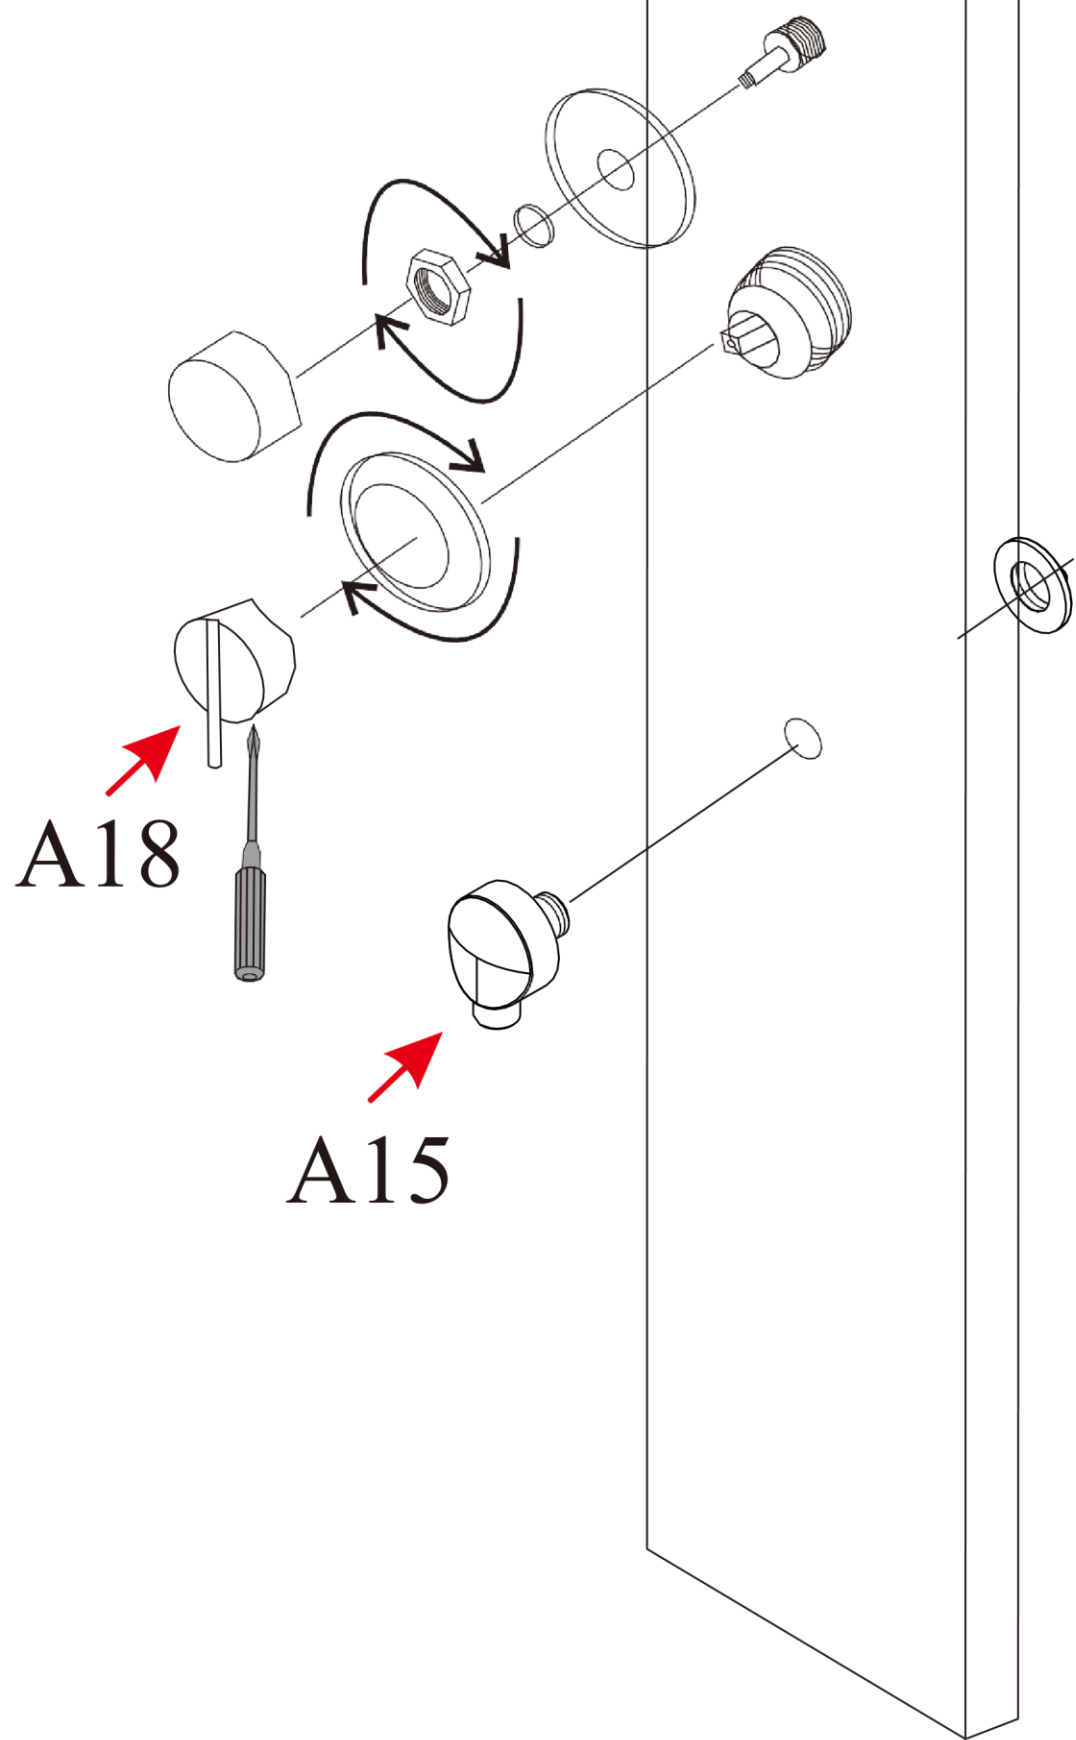

Инструкция к душевой кабине Deto L680

A1  X2	A2  X1	A3  X1	A4  X2	A5  X4
A6  X4	A7  X1	A8  X2	A9  X4	A10  X4
A11  X2	A12  X2	A13  X1	A14  X2	A15  X1
A16  X1	A17  X1	A18  X1	A19  X1	A20  X1
A21  X4	A22  X3	A23  X2	ST4X50=8 ST4X10=32 ST4X12=8 	ST4X12=4 M4X25 =2  

ST4X10=8

A**B****C****D****E****F****2**

M4X25=2

Ø M2.8

Ø M2.8

ST4X12=4

ST4X10=16

ST4X12=4