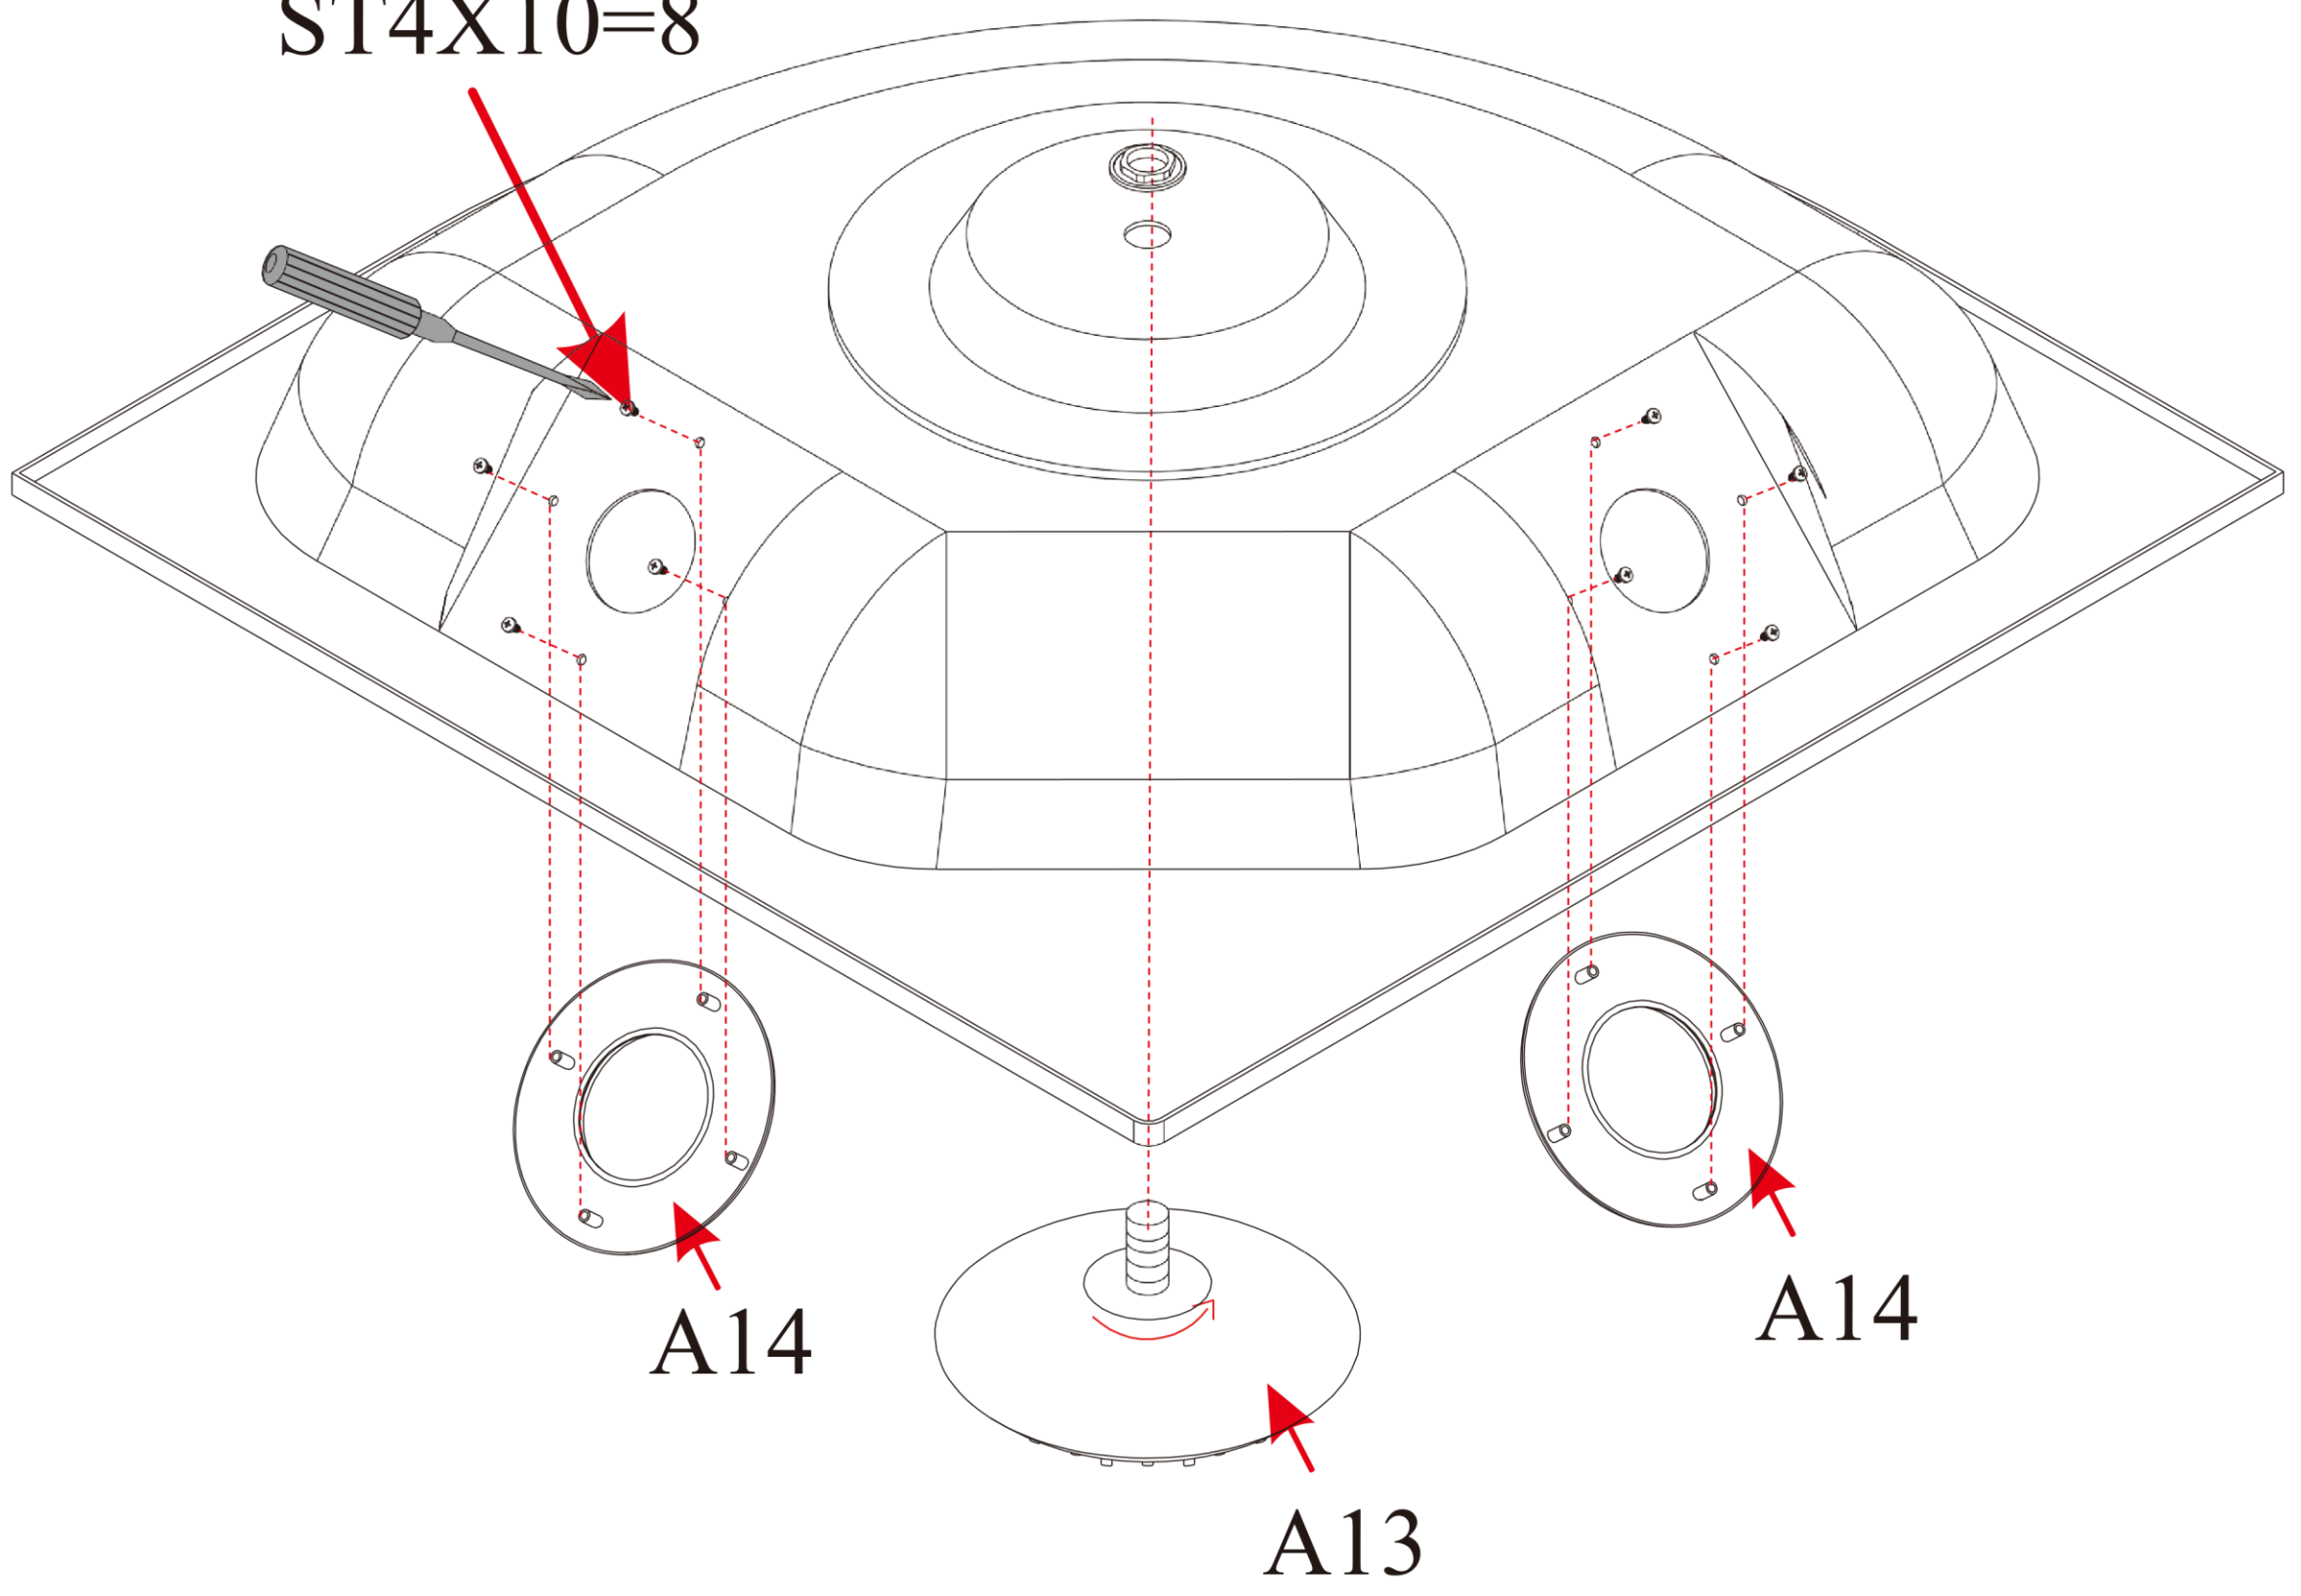

Инструкция к душевой кабине Deto L680

A1  X2	A2  X1	A3  X1	A4  X2	A5  X4
A6  X4	A7  X1	A8  X2	A9  X4	A10  X4
A11  X2	A12  X2	A13  X1	A14  X2	A15  X1
A16  X1	A17  X1	A18  X1	A19  X1	A20  X1
A21  X4	A22  X3	A23  X2	ST4X50=8 ST4X10=32 ST4X12=8 	ST4X12=4 M4X25 =2  

ST4X10=8

A**B****C****D****E****F****2**

M4X25=2

Ø M2.8

Ø M2.8

ST4X12=4

ST4X10=16

ST4X12=4