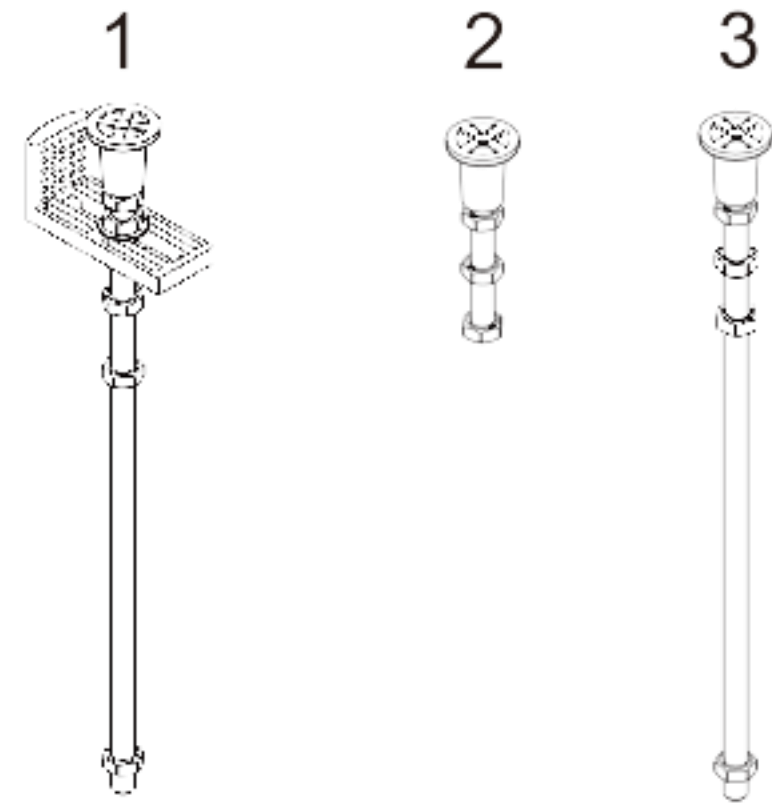

Инструкция к душевой кабине Deto L680

A1  X2	A2  X1	A3  X1	A4  X2	A5  X4
A6  X4	A7  X1	A8  X2	A9  X4	A10  X4
A11  X2	A12  X2	A13  X1	A14  X2	A15  X1
A16  X1	A17  X1	A18  X1	A19  X1	A20  X1
A21  X4	A22  X3	A23  X2	ST4X50=8 ST4X10=32 ST4X12=8 	ST4X12=4 M4X25 =2  

ST4X10=8

A**B****C****D****E****F****2**

M4X25=2

Ø M2.8

Ø M2.8

ST4X12=4

ST4X10=16

ST4X12=4