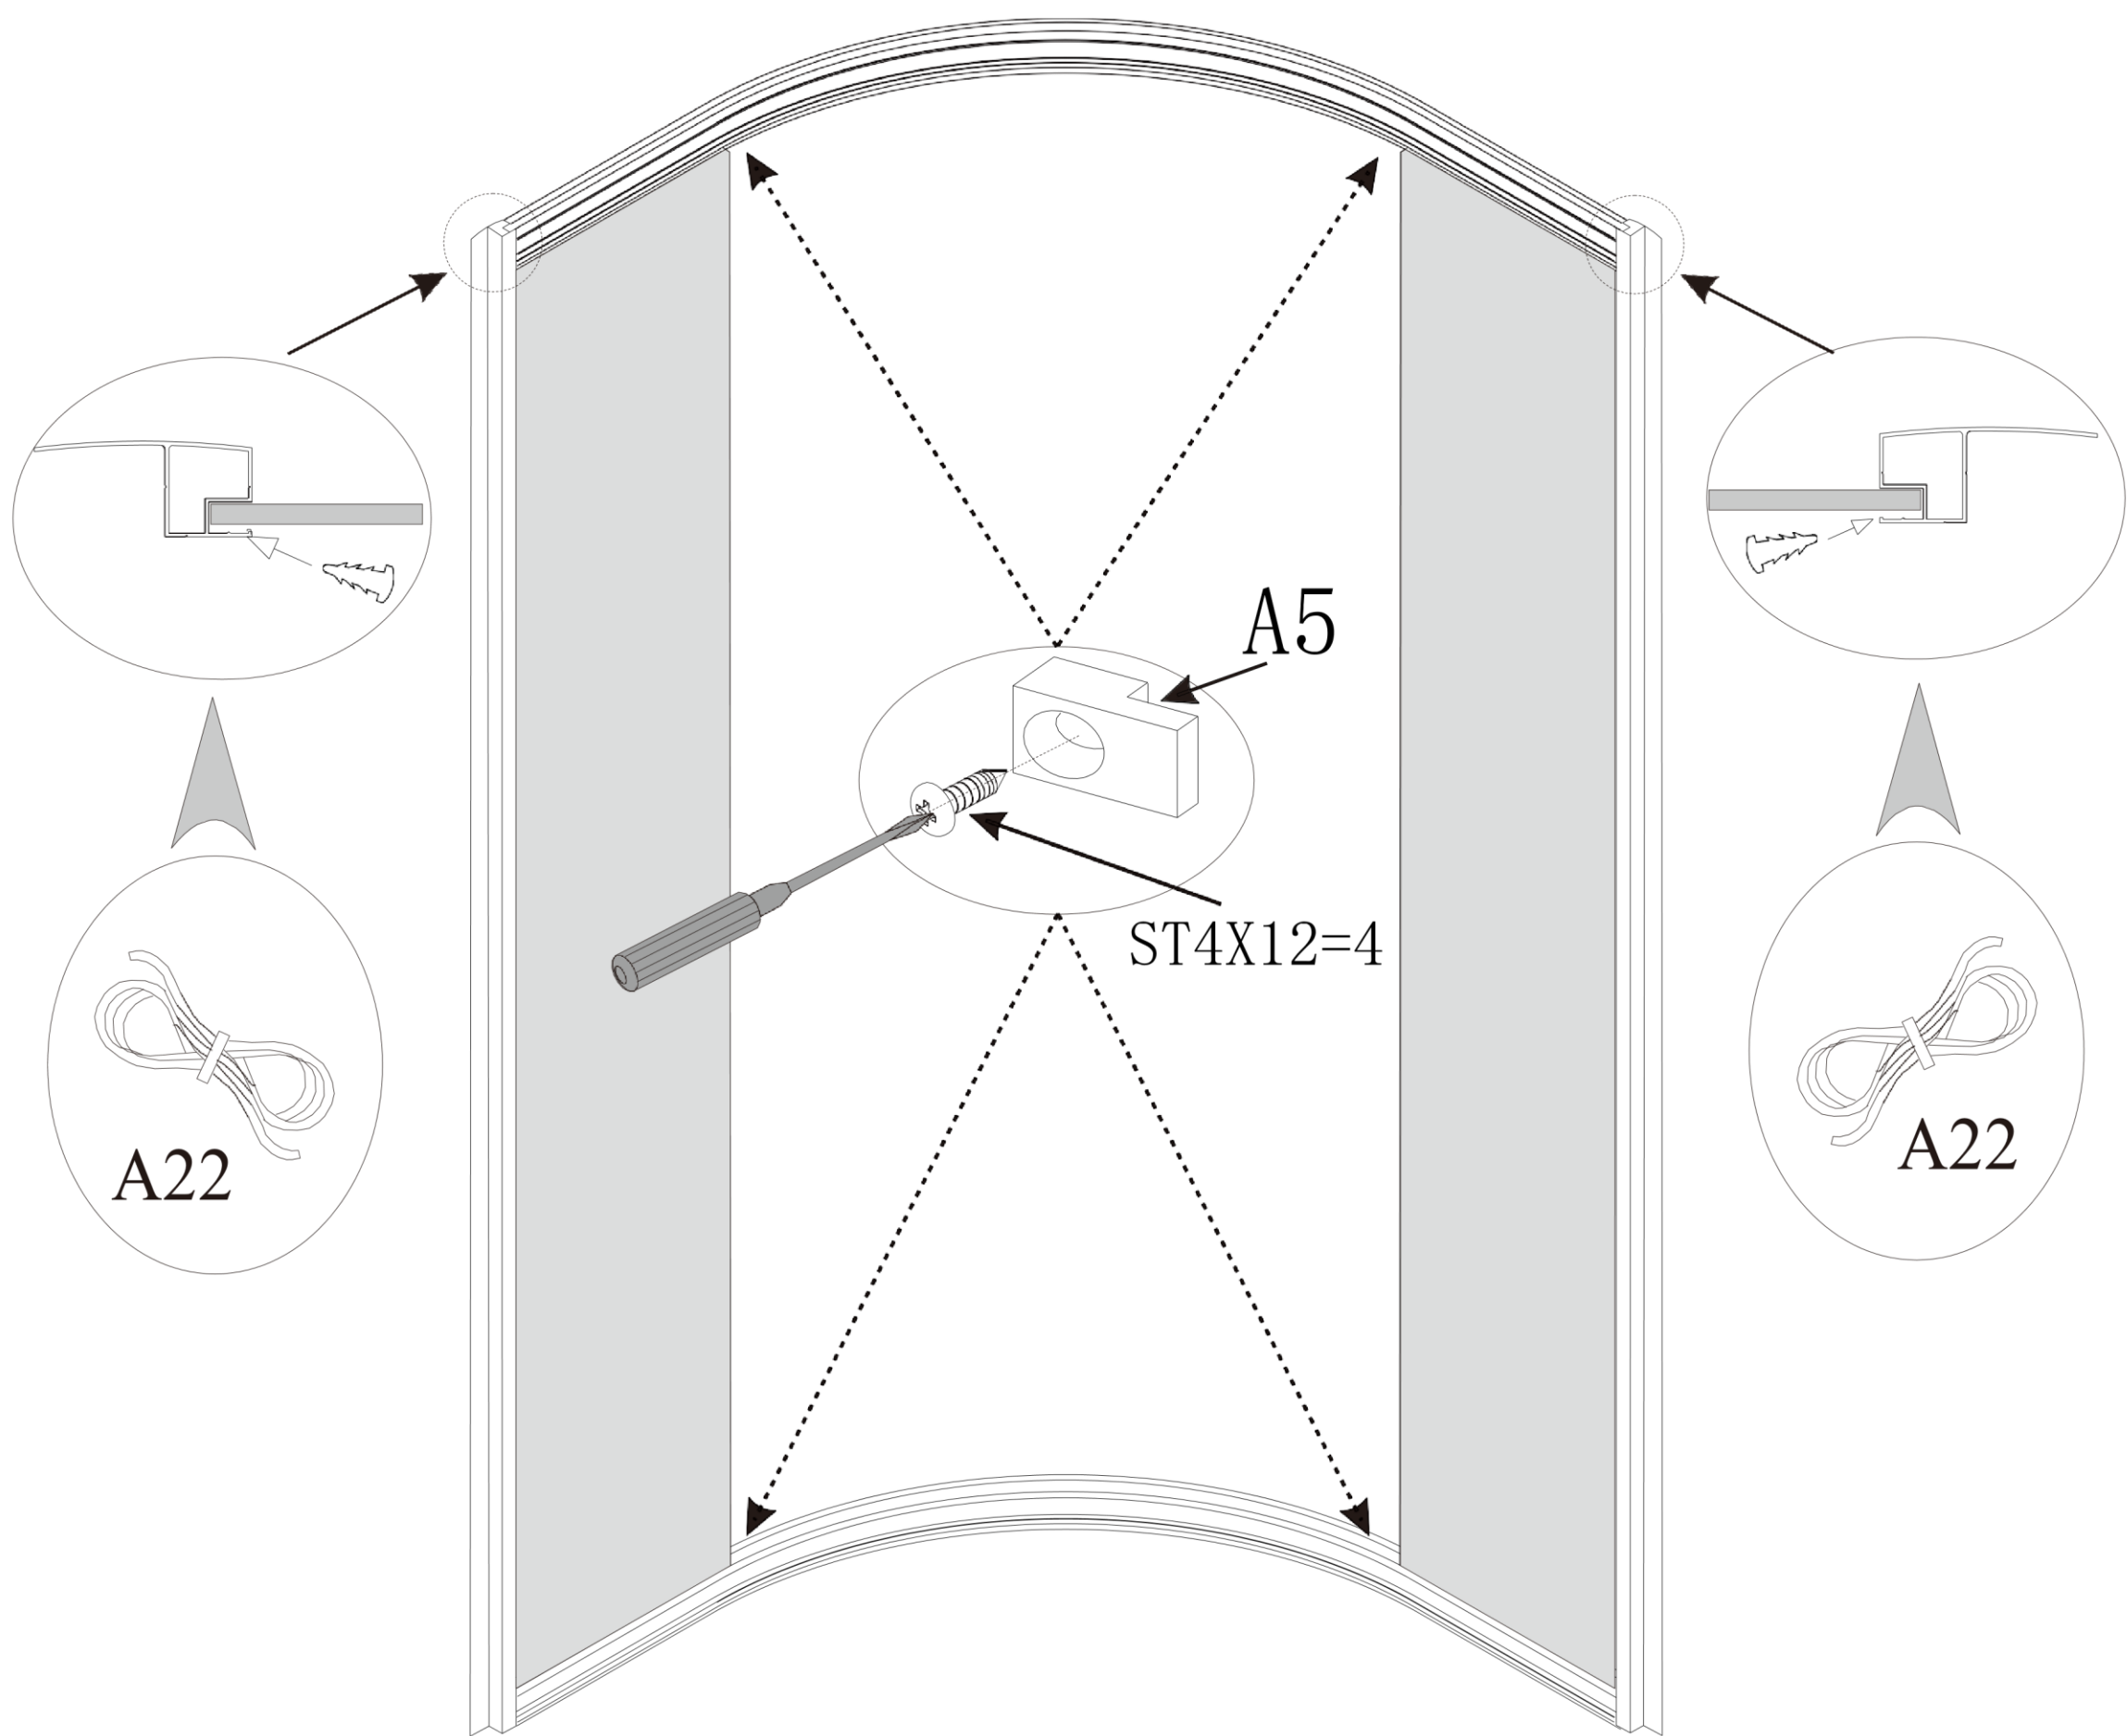

Инструкция к душевой кабине Deto L680

A1  X2	A2  X1	A3  X1	A4  X2	A5  X4
A6  X4	A7  X1	A8  X2	A9  X4	A10  X4
A11  X2	A12  X2	A13  X1	A14  X2	A15  X1
A16  X1	A17  X1	A18  X1	A19  X1	A20  X1
A21  X4	A22  X3	A23  X2	ST4X50=8 ST4X10=32 ST4X12=8 	ST4X12=4 M4X25 =2  

ST4X10=8

A**B****C****D****E****F****2**

M4X25=2

Ø M2.8

Ø M2.8

ST4X12=4

ST4X10=16

ST4X12=4