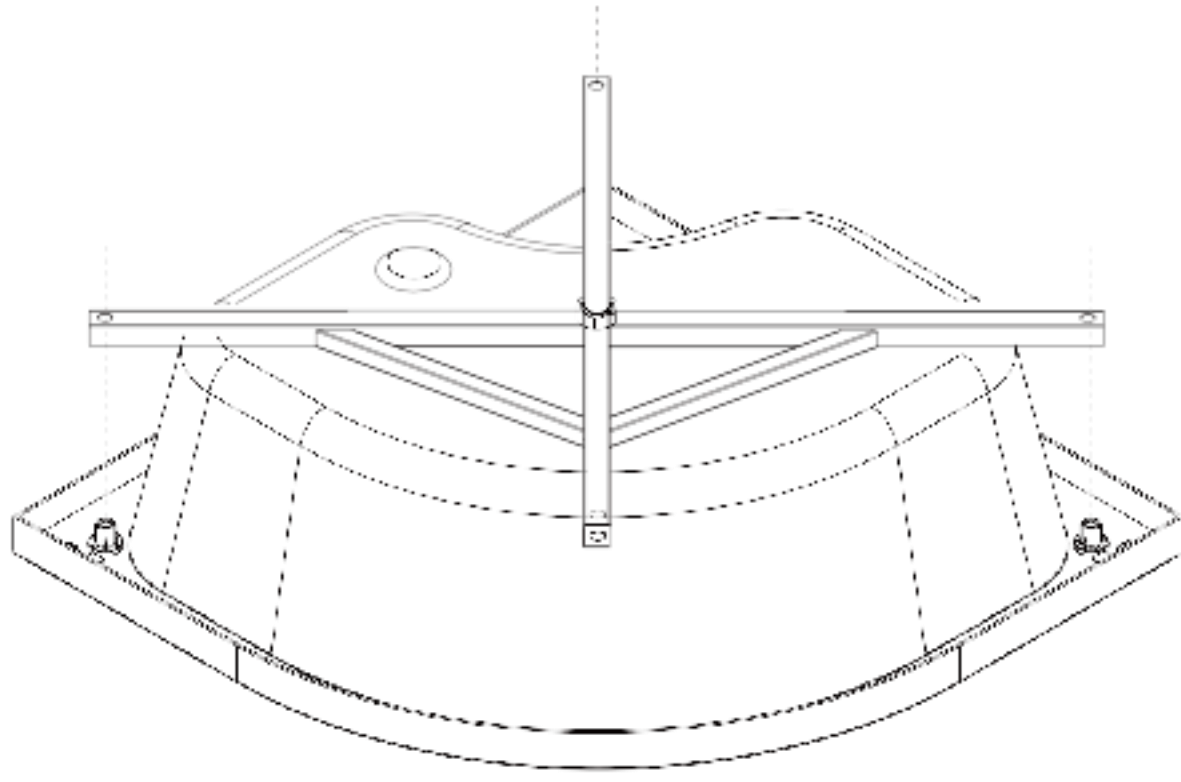

Инструкция к душевой кабине Deto L680

A1  X2	A2  X1	A3  X1	A4  X2	A5  X4
A6  X4	A7  X1	A8  X2	A9  X4	A10  X4
A11  X2	A12  X2	A13  X1	A14  X2	A15  X1
A16  X1	A17  X1	A18  X1	A19  X1	A20  X1
A21  X4	A22  X3	A23  X2	ST4X50=8 ST4X10=32 ST4X12=8 	ST4X12=4 M4X25 =2  

ST4X10=8

A**B****C****D****E****F****2**

M4X25=2

Ø M2.8

Ø M2.8

ST4X12=4

ST4X10=16

ST4X12=4