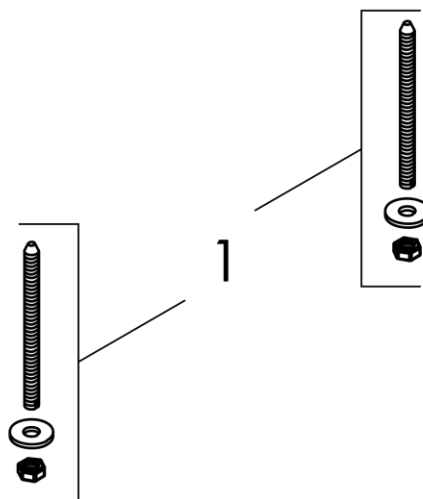

· тип монтажа:  
встроенный · с монтажным  
материалом

**Продукт****Награды за дизайн****Чертеж****Пример монтажа**

**Xuniva S**Поверхность: **белый**    Артикульный номер: **60164450**

**Xuniva S**

Поверхность: **белый**    Артикульный номер: **60164450**

**Покомпонентное изображение**

Год выпуска: **>06/23**

**Xuniva S**Поверхность: **белый**    Артикульный номер: **60164450****Перечень запасных частей**Год выпуска: **>06/23**

**Xuniva S**

Поверхность: **белый**    Артикульный номер: **60164450**

Позиция	Описание	Артикульный номер	PC	PU
1	-	94633006	-	1