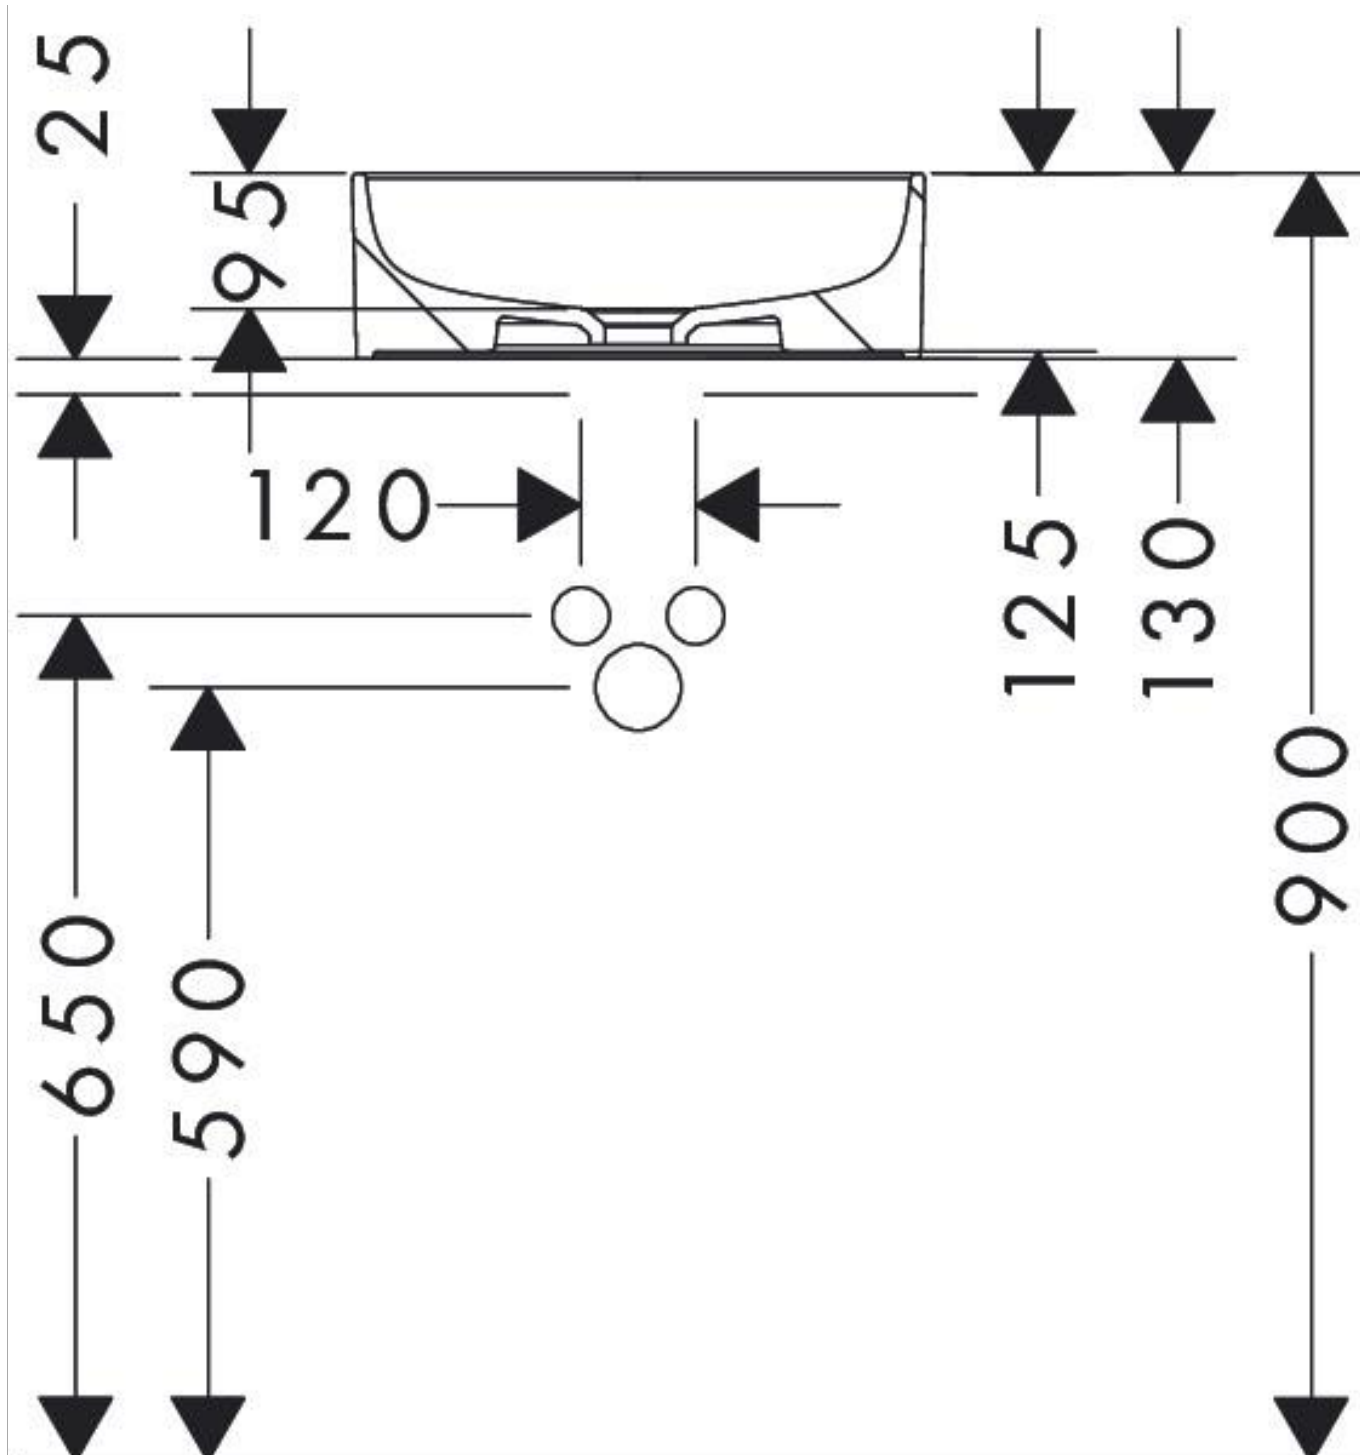

**Xuniva S**Поверхность: **белый**    Артикульный номер: **60164450****Описание****Характеристики**

- материал: керамика
- степень блеска: Глянцевый
- без отверстия под смеситель
- без отверстия для перелива
- без сливной системы

· тип монтажа:  
встроенный · с монтажным  
материалом

**Продукт****Награды за дизайн****Чертеж****Пример монтажа**

**Xuniva S**Поверхность: **белый**    Артикульный номер: **60164450**

**Xuniva S**

Поверхность: **белый**    Артикульный номер: **60164450**

**Покомпонентное изображение**

Год выпуска: **>06/23**

**Xuniva S**Поверхность: **белый**    Артикульный номер: **60164450****Перечень запасных частей**Год выпуска: **>06/23**

**Xuniva S**

Поверхность: **белый**    Артикульный номер: **60164450**

Позиция	Описание	Артикульный номер	PC	PU
1	-	94633006	-	1