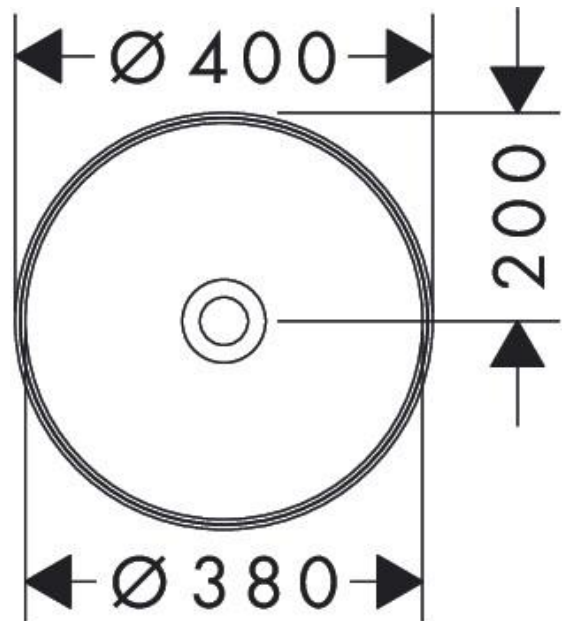

**Xuniva S**Поверхность: **белый**    Артикульный номер: **60164450****Описание****Характеристики**

- материал: керамика
- степень блеска: Глянцевый
- без отверстия под смеситель
- без отверстия для перелива
- без сливной системы

· тип монтажа:  
встроенный · с монтажным  
материалом

**Продукт****Награды за дизайн****Чертеж****Пример монтажа**

**Xuniva S**Поверхность: **белый**    Артикульный номер: **60164450**

**Xuniva S**

Поверхность: **белый**    Артикульный номер: **60164450**

Позиция	Описание	Артикульный номер	PC	PU
1	-	94633006	-	1