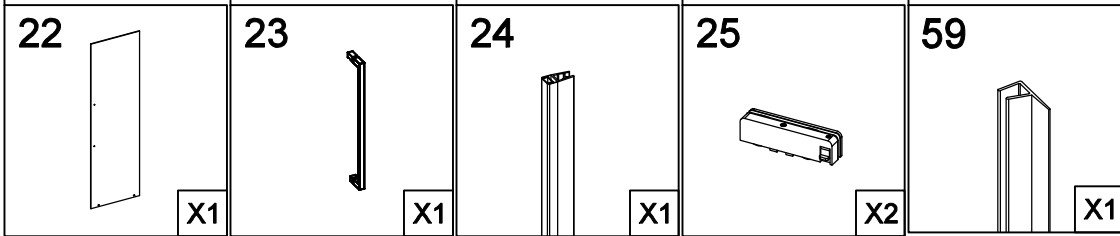

## **Инструкция** по установке и эксплуатации

Коллекция: Galaxy

Душевая кабина  
G8898(900x1150x2200mm)

**Благодарим Вас за выбор продукции Black & White. Надеемся, что Вы по достоинству оцените качество нашей продукции. Перед установкой и использованием продукции, пожалуйста, внимательно ознакомьтесь с данной инструкцией.**

A B

C D

62

X1

<p>42</p> <p>X1</p>	<p>43</p> <p>X1</p>	<p>29</p> <p>X1</p>	<p>31</p> <p>X1</p>	<p>39</p> <p>5X11X1</p> <p>X4</p>	<p>45</p> <p>X1</p>	<p>65</p> <p>M4X6</p> <p>X4</p>	<p>66</p> <p>5X12X1</p> <p>X4</p>
---------------------	---------------------	---------------------	---------------------	-----------------------------------	---------------------	---------------------------------	-----------------------------------