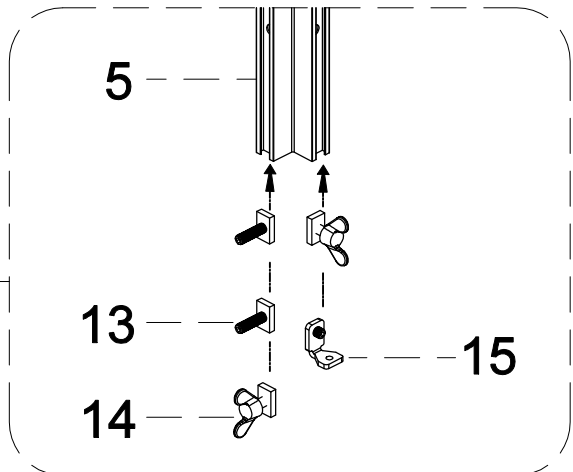

## **Инструкция** по установке и эксплуатации

Коллекция: Galaxy

Душевая кабина  
G8898(900x1150x2200mm)

**Благодарим Вас за выбор продукции Black & White. Надеемся, что Вы по достоинству оцените качество нашей продукции. Перед установкой и использованием продукции, пожалуйста, внимательно ознакомьтесь с данной инструкцией.**

A B

C D

62

X1

<p>42</p> <p>X1</p>	<p>43</p> <p>X1</p>	<p>29</p> <p>X1</p>	<p>31</p> <p>X1</p>	<p>39</p> <p>5X11X1</p> <p>X4</p>	<p>45</p> <p>X1</p>	<p>65</p> <p>M4X6</p> <p>X4</p>	<p>66</p> <p>5X12X1</p> <p>X4</p>
---------------------	---------------------	---------------------	---------------------	-----------------------------------	---------------------	---------------------------------	-----------------------------------