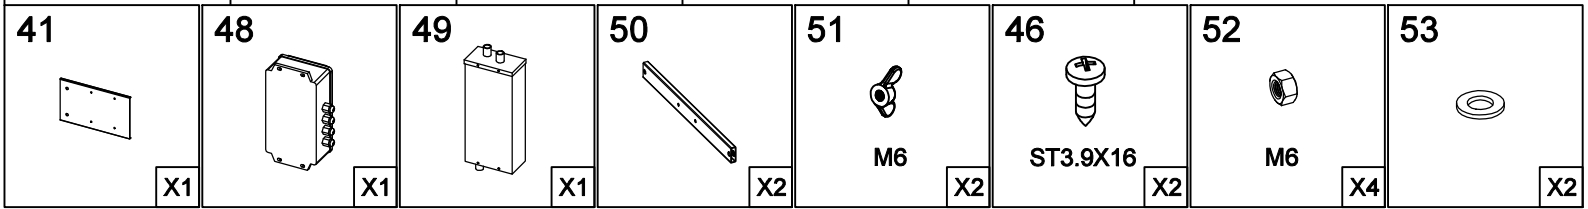

## **Инструкция** по установке и эксплуатации

Коллекция: Galaxy

Душевая кабина  
G8898(900x1150x2200mm)

**Благодарим Вас за выбор продукции Black & White. Надеемся, что Вы по достоинству оцените качество нашей продукции. Перед установкой и использованием продукции, пожалуйста, внимательно ознакомьтесь с данной инструкцией.**

A B

C D

62

X1

<p>42</p> <p>X1</p>	<p>43</p> <p>X1</p>	<p>29</p> <p>X1</p>	<p>31</p> <p>X1</p>	<p>39</p> <p>5X11X1</p> <p>X4</p>	<p>45</p> <p>X1</p>	<p>65</p> <p>M4X6</p> <p>X4</p>	<p>66</p> <p>5X12X1</p> <p>X4</p>
---------------------	---------------------	---------------------	---------------------	-----------------------------------	---------------------	---------------------------------	-----------------------------------