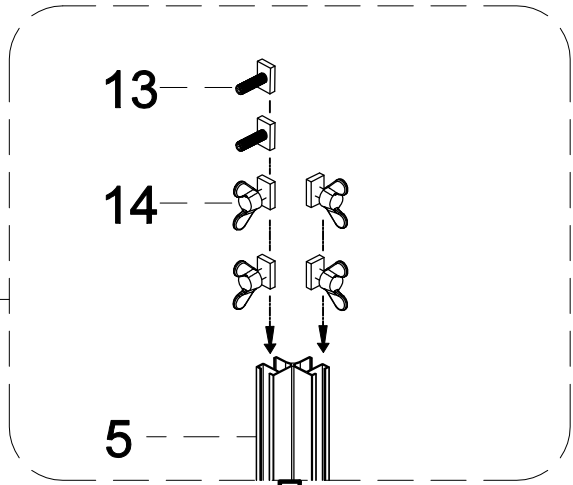

## **Инструкция** по установке и эксплуатации

Коллекция: Galaxy

Душевая кабина  
G8898(900x1150x2200mm)

**Благодарим Вас за выбор продукции Black & White. Надеемся, что Вы по достоинству оцените качество нашей продукции. Перед установкой и использованием продукции, пожалуйста, внимательно ознакомьтесь с данной инструкцией.**

A B

C D

62

X1

<p>42</p> <p>X1</p>	<p>43</p> <p>X1</p>	<p>29</p> <p>X1</p>	<p>31</p> <p>X1</p>	<p>39</p> <p>5X11X1</p> <p>X4</p>	<p>45</p> <p>X1</p>	<p>65</p> <p>M4X6</p> <p>X4</p>	<p>66</p> <p>5X12X1</p> <p>X4</p>
---------------------	---------------------	---------------------	---------------------	-----------------------------------	---------------------	---------------------------------	-----------------------------------