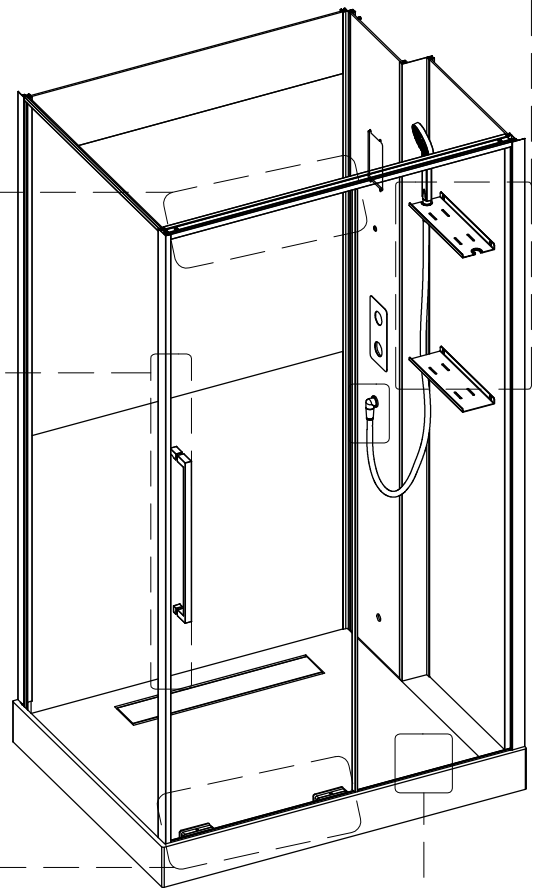

## **Инструкция** по установке и эксплуатации

Коллекция: Galaxy

Душевая кабина  
G8898(900x1150x2200mm)

**Благодарим Вас за выбор продукции Black & White. Надеемся, что Вы по достоинству оцените качество нашей продукции. Перед установкой и использованием продукции, пожалуйста, внимательно ознакомьтесь с данной инструкцией.**

A B

C D

62

X1

<p>42</p> <p>X1</p>	<p>43</p> <p>X1</p>	<p>29</p> <p>X1</p>	<p>31</p> <p>X1</p>	<p>39</p> <p>5X11X1</p> <p>X4</p>	<p>45</p> <p>X1</p>	<p>65</p> <p>M4X6</p> <p>X4</p>	<p>66</p> <p>5X12X1</p> <p>X4</p>
---------------------	---------------------	---------------------	---------------------	-----------------------------------	---------------------	---------------------------------	-----------------------------------