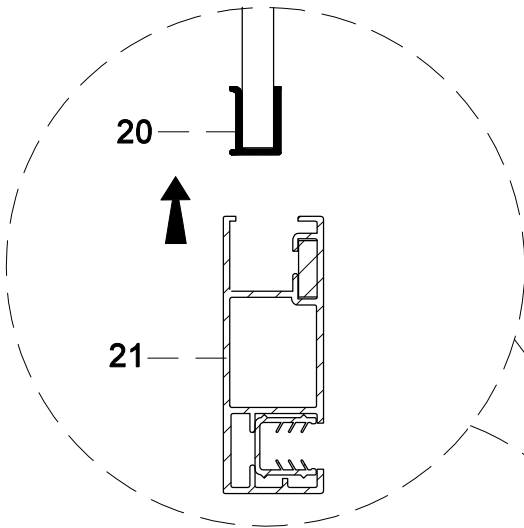

## **Инструкция** по установке и эксплуатации

Коллекция: Galaxy

Душевая кабина  
G8898(900x1150x2200mm)

**Благодарим Вас за выбор продукции Black & White. Надеемся, что Вы по достоинству оцените качество нашей продукции. Перед установкой и использованием продукции, пожалуйста, внимательно ознакомьтесь с данной инструкцией.**

A B

C D

62

X1

<p>42</p> <p>X1</p>	<p>43</p> <p>X1</p>	<p>29</p> <p>X1</p>	<p>31</p> <p>X1</p>	<p>39</p> <p>5X11X1</p> <p>X4</p>	<p>45</p> <p>X1</p>	<p>65</p> <p>M4X6</p> <p>X4</p>	<p>66</p> <p>5X12X1</p> <p>X4</p>
---------------------	---------------------	---------------------	---------------------	-----------------------------------	---------------------	---------------------------------	-----------------------------------