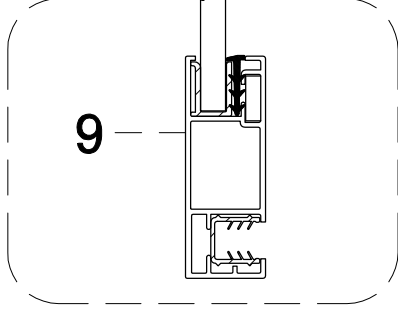

## **Инструкция** по установке и эксплуатации

Коллекция: Galaxy

Душевая кабина  
G8898(900x1150x2200mm)

**Благодарим Вас за выбор продукции Black & White. Надеемся, что Вы по достоинству оцените качество нашей продукции. Перед установкой и использованием продукции, пожалуйста, внимательно ознакомьтесь с данной инструкцией.**

A B

C D

62

X1

<p>42</p> <p>X1</p>	<p>43</p> <p>X1</p>	<p>29</p> <p>X1</p>	<p>31</p> <p>X1</p>	<p>39</p> <p>5X11X1</p> <p>X4</p>	<p>45</p> <p>X1</p>	<p>65</p> <p>M4X6</p> <p>X4</p>	<p>66</p> <p>5X12X1</p> <p>X4</p>
---------------------	---------------------	---------------------	---------------------	-----------------------------------	---------------------	---------------------------------	-----------------------------------