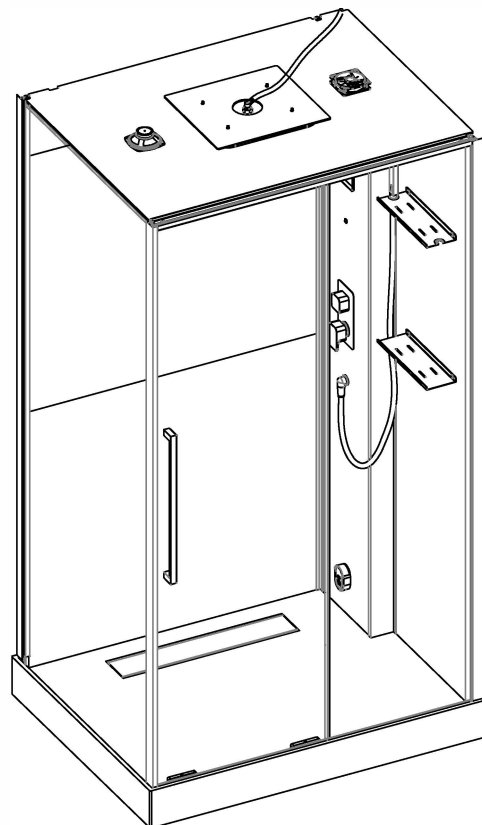

## **Инструкция** по установке и эксплуатации

Коллекция: Galaxy

Душевая кабина  
G8898(900x1150x2200mm)

**Благодарим Вас за выбор продукции Black & White. Надеемся, что Вы по достоинству оцените качество нашей продукции. Перед установкой и использованием продукции, пожалуйста, внимательно ознакомьтесь с данной инструкцией.**