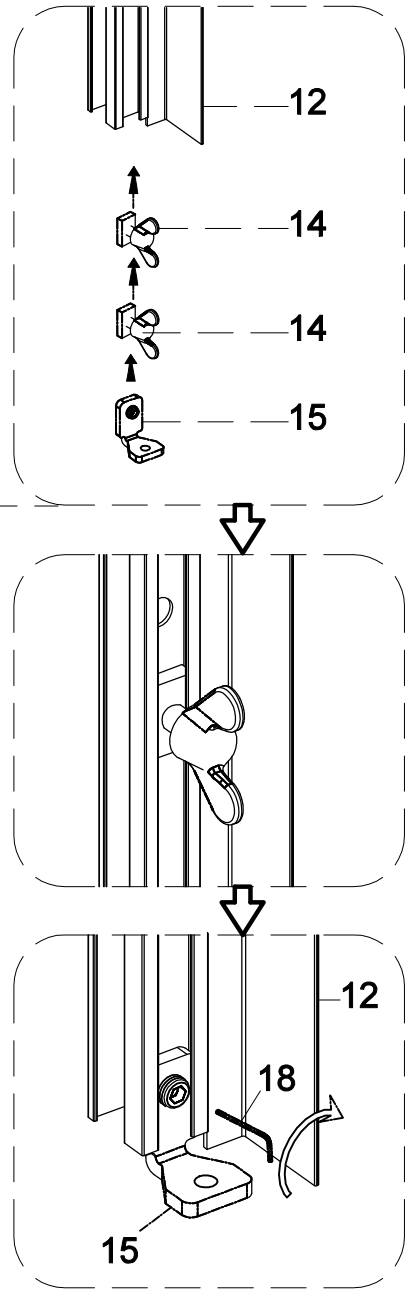

## **Инструкция** по установке и эксплуатации

Коллекция: Galaxy

Душевая кабина  
G8898(900x1150x2200mm)

**Благодарим Вас за выбор продукции Black & White. Надеемся, что Вы по достоинству оцените качество нашей продукции. Перед установкой и использованием продукции, пожалуйста, внимательно ознакомьтесь с данной инструкцией.**

A B

C D

62

X1

<p>42</p> <p>X1</p>	<p>43</p> <p>X1</p>	<p>29</p> <p>X1</p>	<p>31</p> <p>X1</p>	<p>39</p> <p>5X11X1</p> <p>X4</p>	<p>45</p> <p>X1</p>	<p>65</p> <p>M4X6</p> <p>X4</p>	<p>66</p> <p>5X12X1</p> <p>X4</p>
---------------------	---------------------	---------------------	---------------------	-----------------------------------	---------------------	---------------------------------	-----------------------------------