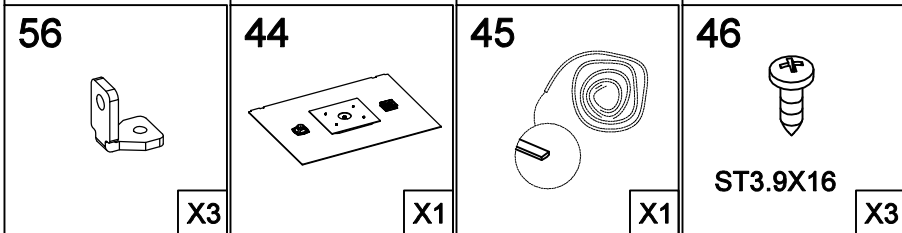

## **Инструкция** по установке и эксплуатации

Коллекция: Galaxy

Душевая кабина  
G8898(900x1150x2200mm)

**Благодарим Вас за выбор продукции Black & White. Надеемся, что Вы по достоинству оцените качество нашей продукции. Перед установкой и использованием продукции, пожалуйста, внимательно ознакомьтесь с данной инструкцией.**

A B

C D

62

X1

<p>42</p> <p>X1</p>	<p>43</p> <p>X1</p>	<p>29</p> <p>X1</p>	<p>31</p> <p>X1</p>	<p>39</p> <p>5X11X1</p> <p>X4</p>	<p>45</p> <p>X1</p>	<p>65</p> <p>M4X6</p> <p>X4</p>	<p>66</p> <p>5X12X1</p> <p>X4</p>
---------------------	---------------------	---------------------	---------------------	-----------------------------------	---------------------	---------------------------------	-----------------------------------