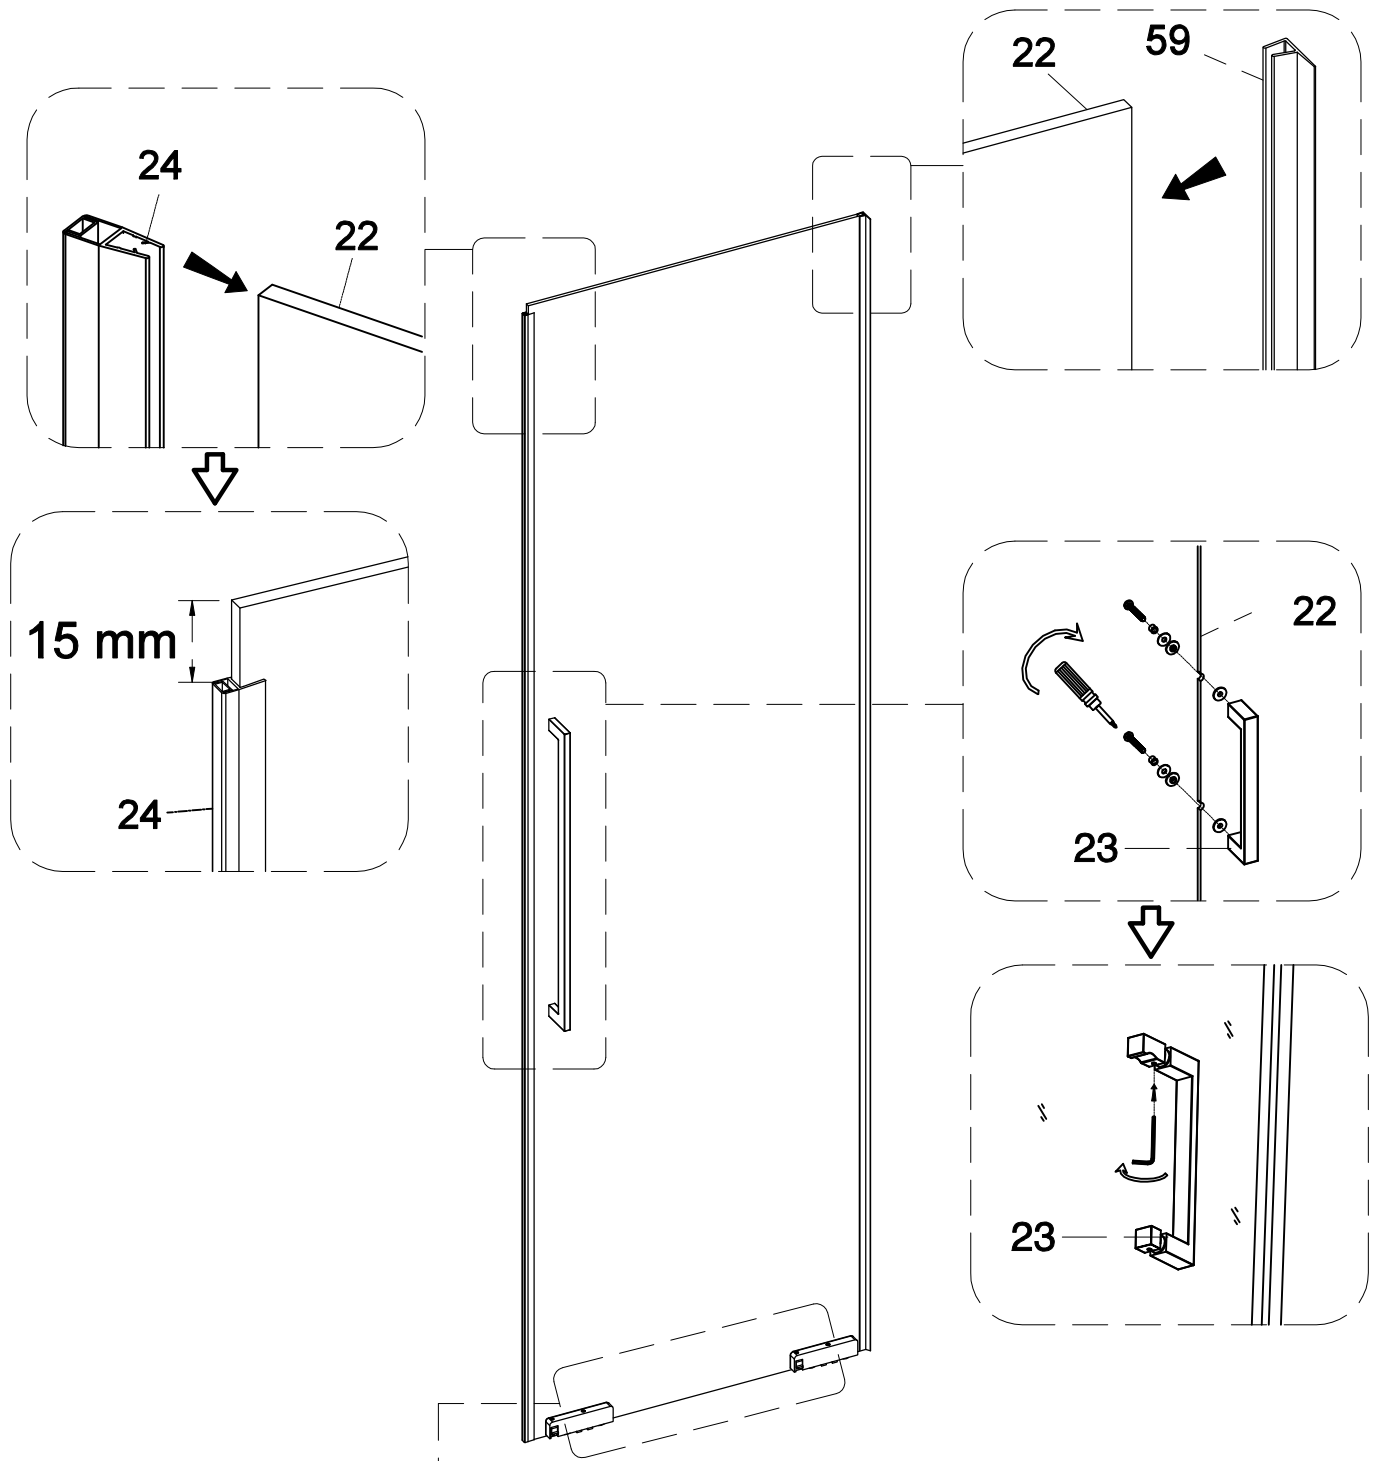

## **Инструкция** по установке и эксплуатации

Коллекция: Galaxy

Душевая кабина  
G8898(900x1150x2200mm)

**Благодарим Вас за выбор продукции Black & White. Надеемся, что Вы по достоинству оцените качество нашей продукции. Перед установкой и использованием продукции, пожалуйста, внимательно ознакомьтесь с данной инструкцией.**

A B

C D

62

X1

<p>42</p> <p>X1</p>	<p>43</p> <p>X1</p>	<p>29</p> <p>X1</p>	<p>31</p> <p>X1</p>	<p>39</p> <p>5X11X1</p> <p>X4</p>	<p>45</p> <p>X1</p>	<p>65</p> <p>M4X6</p> <p>X4</p>	<p>66</p> <p>5X12X1</p> <p>X4</p>
---------------------	---------------------	---------------------	---------------------	-----------------------------------	---------------------	---------------------------------	-----------------------------------