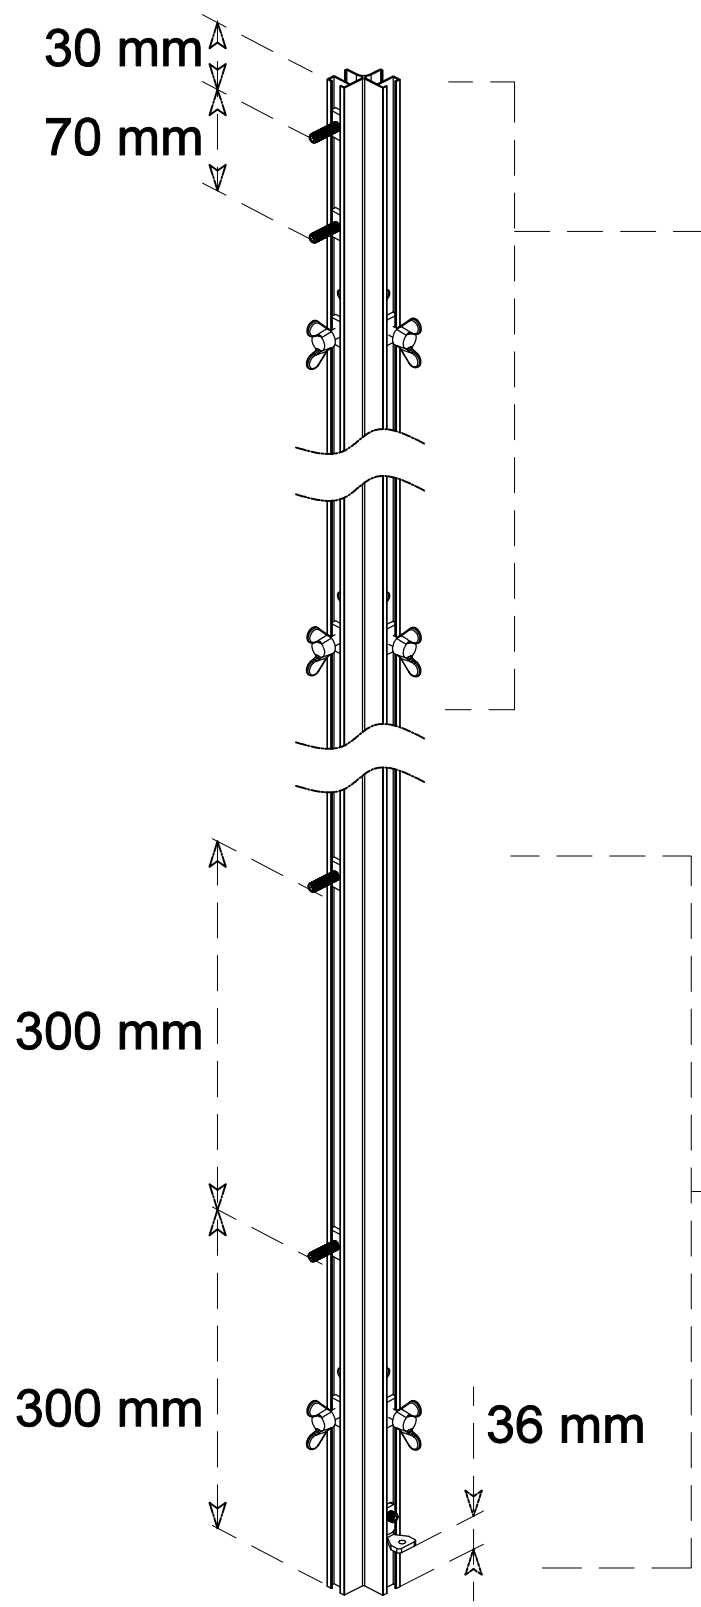

## **Инструкция** по установке и эксплуатации

Коллекция: Galaxy

Душевая кабина  
G8898(900x1150x2200mm)

**Благодарим Вас за выбор продукции Black & White. Надеемся, что Вы по достоинству оцените качество нашей продукции. Перед установкой и использованием продукции, пожалуйста, внимательно ознакомьтесь с данной инструкцией.**

A B

C D

62

X1

<p>42</p> <p>X1</p>	<p>43</p> <p>X1</p>	<p>29</p> <p>X1</p>	<p>31</p> <p>X1</p>	<p>39</p> <p>5X11X1</p> <p>X4</p>	<p>45</p> <p>X1</p>	<p>65</p> <p>M4X6</p> <p>X4</p>	<p>66</p> <p>5X12X1</p> <p>X4</p>
---------------------	---------------------	---------------------	---------------------	-----------------------------------	---------------------	---------------------------------	-----------------------------------