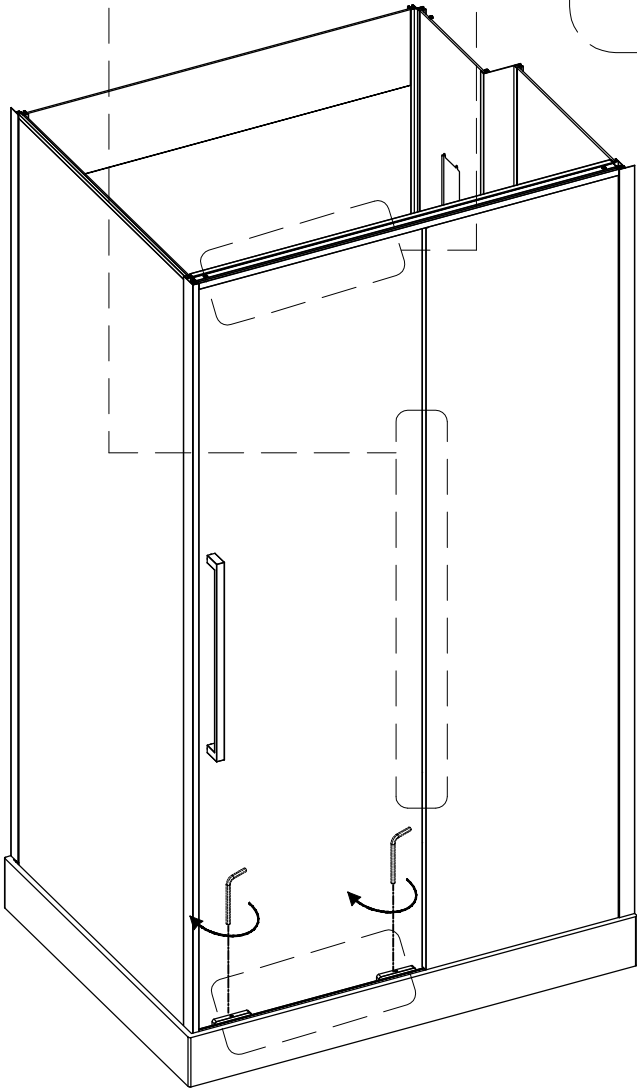

## **Инструкция** по установке и эксплуатации

Коллекция: Galaxy

Душевая кабина  
G8898(900x1150x2200mm)

**Благодарим Вас за выбор продукции Black & White. Надеемся, что Вы по достоинству оцените качество нашей продукции. Перед установкой и использованием продукции, пожалуйста, внимательно ознакомьтесь с данной инструкцией.**

A B

C D

62

X1

<p>42</p> <p>X1</p>	<p>43</p> <p>X1</p>	<p>29</p> <p>X1</p>	<p>31</p> <p>X1</p>	<p>39</p> <p>5X11X1</p> <p>X4</p>	<p>45</p> <p>X1</p>	<p>65</p> <p>M4X6</p> <p>X4</p>	<p>66</p> <p>5X12X1</p> <p>X4</p>
---------------------	---------------------	---------------------	---------------------	-----------------------------------	---------------------	---------------------------------	-----------------------------------