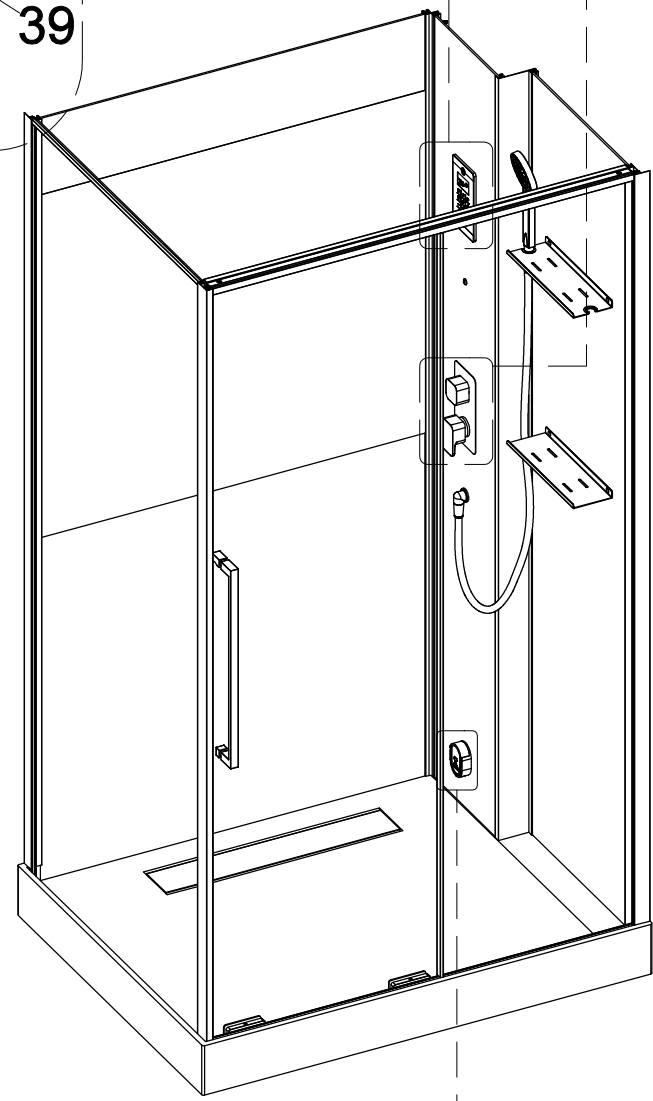

## **Инструкция** по установке и эксплуатации

Коллекция: Galaxy

Душевая кабина  
G8898(900x1150x2200mm)

**Благодарим Вас за выбор продукции Black & White. Надеемся, что Вы по достоинству оцените качество нашей продукции. Перед установкой и использованием продукции, пожалуйста, внимательно ознакомьтесь с данной инструкцией.**

A B

C D

62

X1

<p>42</p> <p>X1</p>	<p>43</p> <p>X1</p>	<p>29</p> <p>X1</p>	<p>31</p> <p>X1</p>	<p>39</p> <p>5X11X1</p> <p>X4</p>	<p>45</p> <p>X1</p>	<p>65</p> <p>M4X6</p> <p>X4</p>	<p>66</p> <p>5X12X1</p> <p>X4</p>
---------------------	---------------------	---------------------	---------------------	-----------------------------------	---------------------	---------------------------------	-----------------------------------