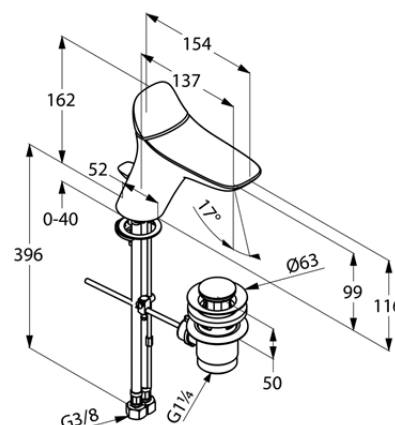

Изделие: **KLUDI AMBIENTA**
однорычажный смеситель на умывальник
DN 15

Номер артикула: **53 023 05 75**

Поверхность: **хром**

Описание изделия:

литой рычаг
монтаж на одно отверстие
класс расхода воды Z
аэратор s-pointer Cache M 24 x 1
керамический картридж 28 мм
донный клапан G 1 1/4
гибкая подводка G 3/8
система быстрого монтажа
класс шума I

Дополнительная информация:

Класс расхода воды Z:
макс. расход воды до 9 л/мин. при давлении 3 бара

Класс шума I:
макс. 20 дБ при давлении 3 бара

Фото продукта

Размеры