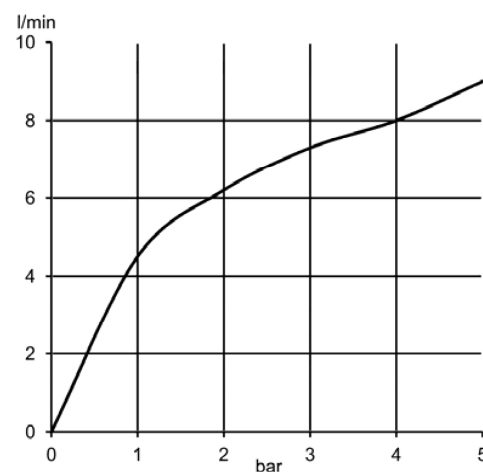

Дополнительная информация:

Класс расхода воды Z:  
макс. расход воды до 9 л/мин. при давлении 3 бара

Класс шума I:  
макс. 20 дБ при давлении 3 бара

Фото продукта

Размеры

График расхода воды

Достоверную информацию уточняйте на [santehnica.ru](http://santehnica.ru).