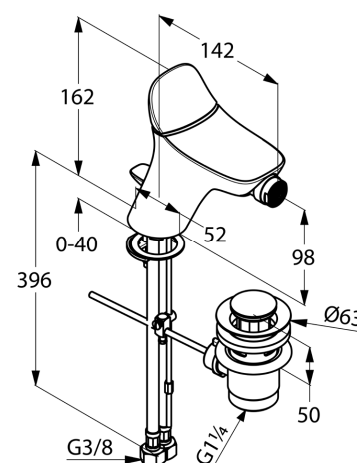

Изделие: **KLUDI AMBIENTA**
однорычажный смеситель для биде DN 15

Номер артикула: **53 216 05 75**

Поверхность: **05 – хром**

Описание изделия:

литой рычаг
монтаж на 2 отверстия
класс расхода воды Z
каскадный аэратор на шарнире M 24 x 1
керамический картридж
донный клапан G 1 1/4
гибкая подводка G 3/8
система быстрого монтажа
класс шума I

Дополнительная информация:

Класс расхода воды Z:
макс. расход воды до 9 л/мин. при давлении 3 бара

Класс шума I:
макс. 20 дБ при давлении 3 бара

Фото продукта

Размеры

График расхода воды