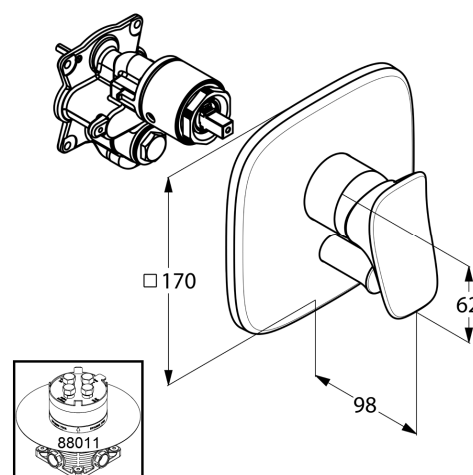

Изделие: **KLUDI AMBIENTA**
встраиваемый смеситель для ванны
и душа

Номер артикула: **53 650 05 75**

Поверхность: **05 – хром**

Описание изделия:

внешняя монтажная часть
для KLUDI FLEXX.BOX 88 011
класс расхода воды DC
функциональный элемент с керамическим
картриджем
с ограничителем горячей воды
автоматическое переключение душ/ванна
класс шума I

Фото продукта

Размеры

График расхода воды

Достоверную информацию уточняйте на santehnica.ru.