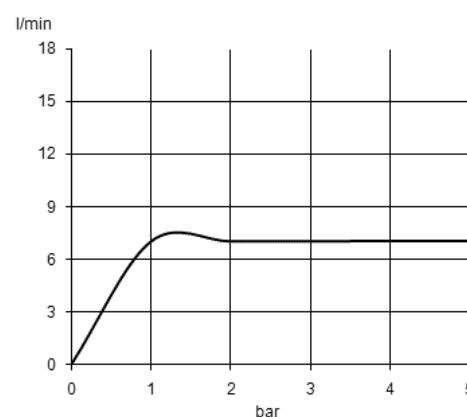

Изделие: **KLUDI BALANCE**
однорычажный смеситель на умывальник
DN 10

Номер артикула: **52 026 .. 75**

Поверхность: **05 - хром**
91 - белый/хром

Описание изделия:

литой рычаг
монтаж на одно отверстие
класс расхода воды Z
аэратор s-pointer Cache M 24 x 1
керамический картридж с ограничителем
горячей воды
система быстрого монтажа
гибкая подводка G 3/8
класс шума I

Дополнительная информация:

Класс расхода воды Z:
макс. расход воды до 9 л/мин. при давлении 3 бара

Класс шума I:
макс. 20 дБ при давлении 3 бара

Фото продукта

Размеры

График расхода воды

Достоверную информацию уточняйте на santehnica.ru.