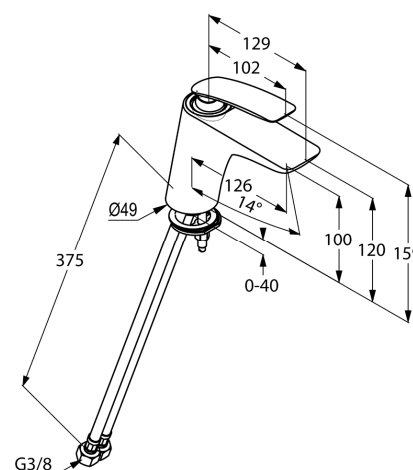

Изделие: **KLUDI BALANCE**
однорычажный смеситель на умывальник
DN 10

Номер артикула: **52 026 .. 75**

Поверхность: **05 - хром**
91 - белый/хром

Описание изделия:

литой рычаг
монтаж на одно отверстие
класс расхода воды Z
аэратор s-pointer Cache M 24 x 1
керамический картридж с ограничителем
горячей воды
система быстрого монтажа
гибкая подводка G 3/8
класс шума I

Дополнительная информация:

Класс расхода воды Z:
макс. расход воды до 9 л/мин. при давлении 3 бара

Класс шума I:
макс. 20 дБ при давлении 3 бара

Фото продукта

Размеры

График расхода воды