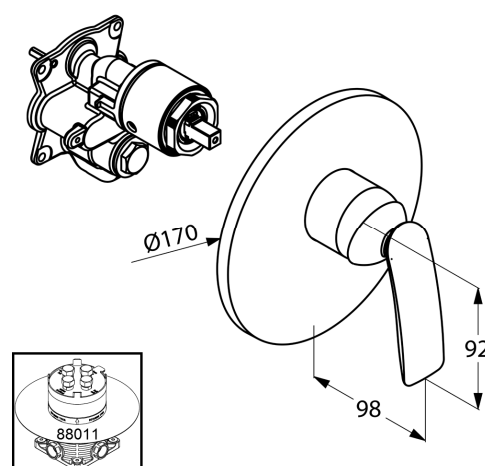

Изделие: **KLUDI BALANCE**
встраиваемый смеситель для душа

Номер артикула: **52 655 .. 75**

Поверхность: **05 - хром**
91 - белый/хром

Описание изделия:

внешняя монтажная часть
для KLUDI FLEXX.BOXX 88 011
класс расхода воды DC
функциональный элемент с керамическим
картриджем
с ограничителем горячей воды
класс шума I

Фото продукта

Размеры

График расхода воды

Достоверную информацию уточняйте на santehnica.ru.