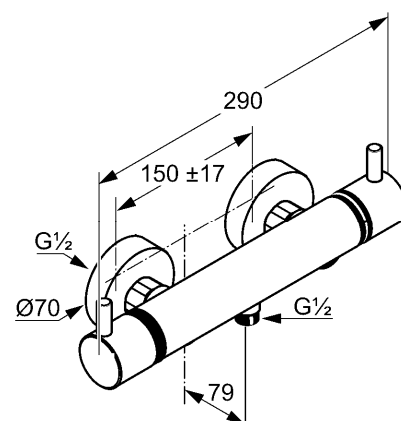

Изделие: **KLUDI BOZZ**
смеситель для душа с термостатом DN 15

Номер артикула: **35 203 05 38**

Поверхность: **05 - хром**

Описание изделия:

настенный монтаж
класс расхода воды В
рукоятка выбора температуры с ограничителем горячей воды при 38°C
с керамическим запорным вентилем
с защитой от обратного тока воды
очистные фильтры
отвод для душа G 1/2
s-образные эксцентрики
класс шума I

Дополнительная информация:

Класс расхода воды В:
макс. расход воды до 25 л/мин. при давлении 3 бара

Класс шума I:
макс. 20 дБ при давлении 3 бара

Фото продукта

Размеры

График расхода воды