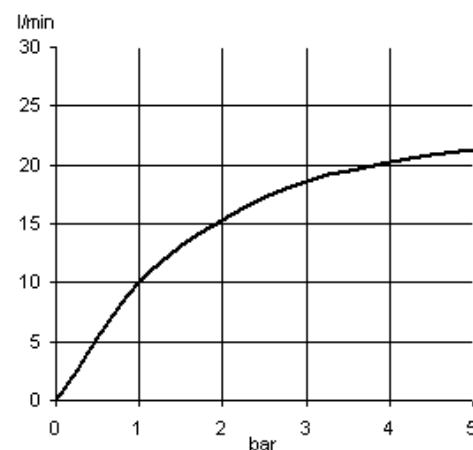

Дополнительная информация:

Класс расхода воды В:
макс. расход воды до 25 л/мин. при давлении 3 бара

Класс шума I:
макс. 20 дБ при давлении 3 бара

Фото продукта

Размеры

График расхода воды

Достоверную информацию уточняйте на santehnica.ru.