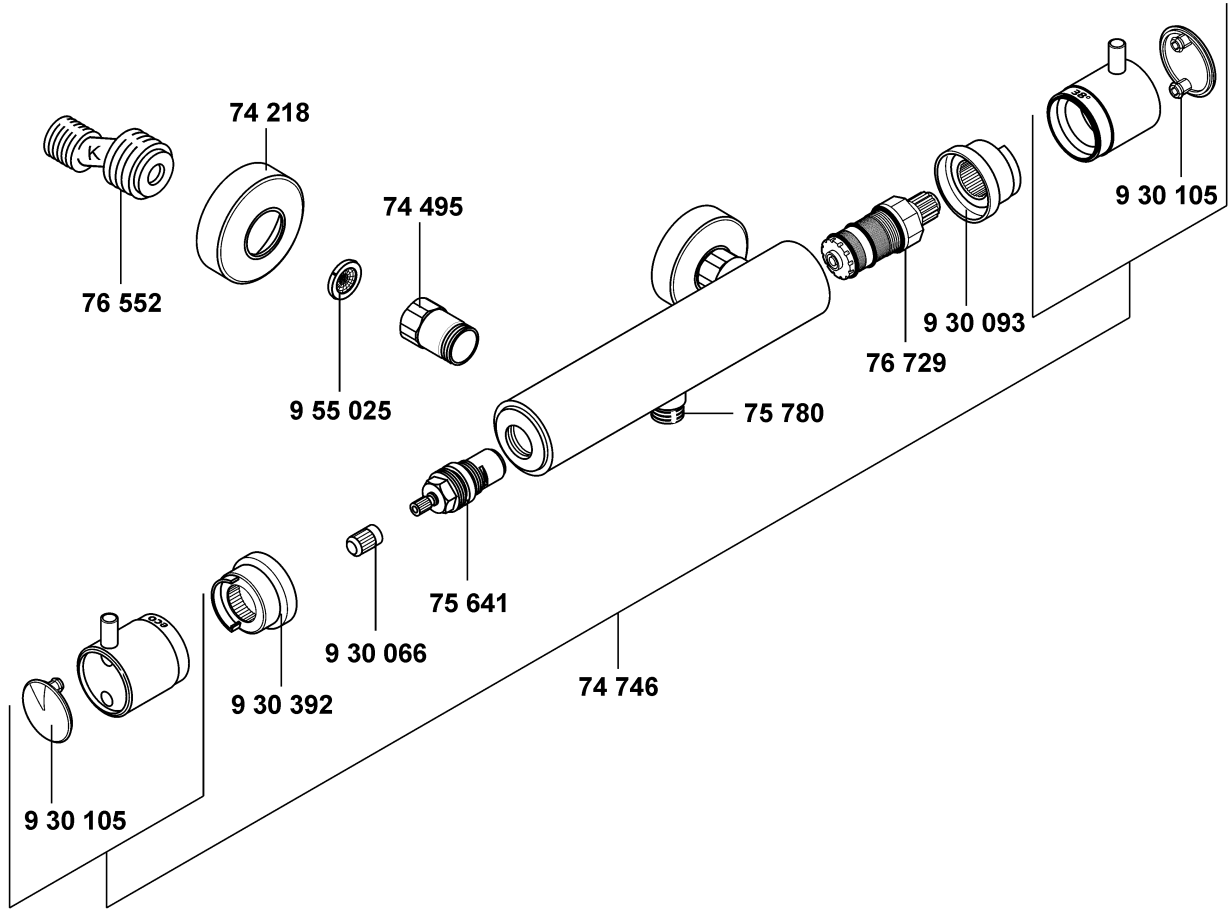

A_352033A

35203	04/09 → Thermostat-Brausearmatur DN 15	thermostat-shower mixer DN 15	thermostatische douchemengkraan 1/2"
	74 218 Rosette	wall flange	rozet
	74 495 Wandarmaturanschluss	wall-fitting connection	wandmengkraan aansluiting
	74 898 Griffset	handle set	grepenzet
	75 641 Keramik-Oberteil G 1/2, 180°	ceramic headpart G 1/2, 180°	keramisch bovendeel G 1/2, 180°
	75 780 Brauseanschlussnippel	shower nipple	douche-aansluitnippel
	76 552 S-Anschluss	S union	S-koppeling
	76 729 Temperaturregeleinheit	temperature control valve	temperatuurregeleenheid
	930 066 Riefenadapter	rilled adapter	adaptor met groef
	930 093 Justierbuchse	sleeve	blokkeringshuls
	930 392 Justierbuchse	sleeve	blokkeringshuls
	955 025 Schmutzfangsieb	dirt-catcher sieve	vuilvangzeef

KLUDI BOZZ

35203

A_3520338

35203 → 03/09 Thermostat-Brausearmatur DN 15

thermostat-shower mixer DN 15

thermostatische douchemengkraan 1/2"

74 218 Rosette
 74 495 Wandarmaturanschluss
 74 746 Griffset
 75 641 Keramik-Oberteil G 1/2, 180°
 75 780 Brauseanschlussnippel
 76 552 S-Anschluss
 76 729 Temperaturregeleinheit
 930 066 Riefenadapter
 930 093 Justierbuchse
 930 105 Abdeckkappe
 930 392 Justierbuchse
 955 025 Schmutzfangsieb

wall flange
 wall-fitting connection
 handle set
 ceramic headpart G 1/2, 180°
 shower nipple
 S union
 temperature control valve
 rilled adapter
 sleeve
 cover cap
 sleeve
 dirt-catcher sieve

rozet
 wandmengkraan aansluiting
 grepenet
 keramisch bovendeeel G 1/2, 180°
 douche-aansluitnippel
 S-koppeling
 temperatuurregeleenheid
 adaptor met groef
 blokkeringshuls
 afdekkap
 blokkeringshuls
 vuilvangzeef