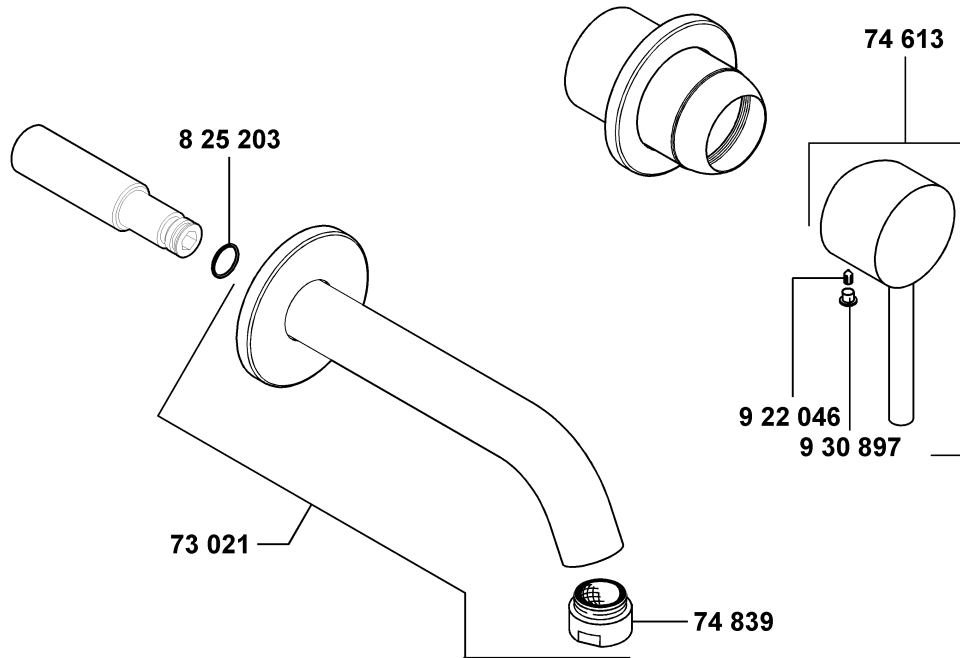

KLUDI BOZZ

38244

A_3824476

38244

Waschtisch-Wandarmatur DN 15

wall mounted basin mixer DN 15

wastafel wandmengkraan 1/2"

73 021 Auslauf, komplett
 74 613 Hebel, KLUDI BOZZ
 74 839 s-pointer Luftsprudler M 24 x 1/2
 825 203 O-Ring M 12 x 1,7
 922 046 Gewindestift
 930 897 Markierungsstopfen

spout
 lever, KLUDI BOZZ
 s-pointer aerator M 24 x 1/2
 O-ring M 12 x 1,7
 threading lathe
 red/blue insert

uitloop
 hendel, KLUDI BOZZ
 s-pointer perlator M 24 x 1/2
 o-ring M 12 x 1,7
 inbus schroef
 markeringsstop