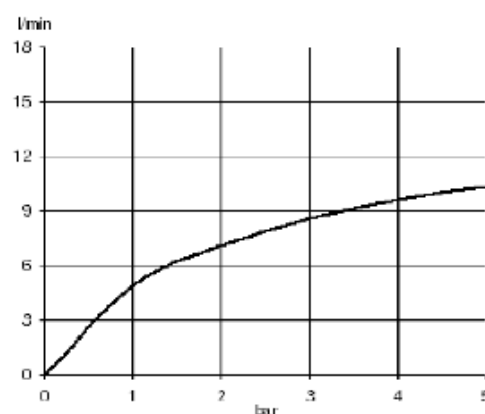

Дополнительная информация:

Класс расхода воды А:
макс. расход воды до 15 л/мин. при давлении 3 бара

Класс шума I:
макс. 20 дБ при давлении 3 бара

Фото продукта

Размеры

График расхода воды

Достоверную информацию уточняйте на santehnica.ru.