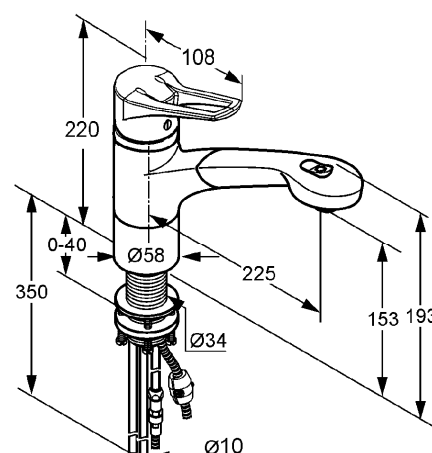

Изделие: **KLUDI MX**
однорычажный смеситель для кухни DN 10

Номер артикула: **39 941 .. 62**

Поверхность: **05 - хром**
82 - мокка/хром
92 - белый/хром

Описание изделия:

полый рычаг
монтаж на одно отверстие
класс расхода воды А
каскадный аэратор М 24 x 1А
керамический картридж с ограничителем горячей воды
поворотный излив (110°), выдвижной душ
автоматическое переключение душ/
нормальная струя
защищен от обратного тока воды
жесткая подводка 10 мм
класс шума I

Дополнительная информация:

Класс расхода воды А:
макс. расход воды до 15 л/мин. при давлении 3 бара

Класс шума I:
макс. 20 дБ при давлении 3 бара

Фото продукта

Размеры

График расхода воды