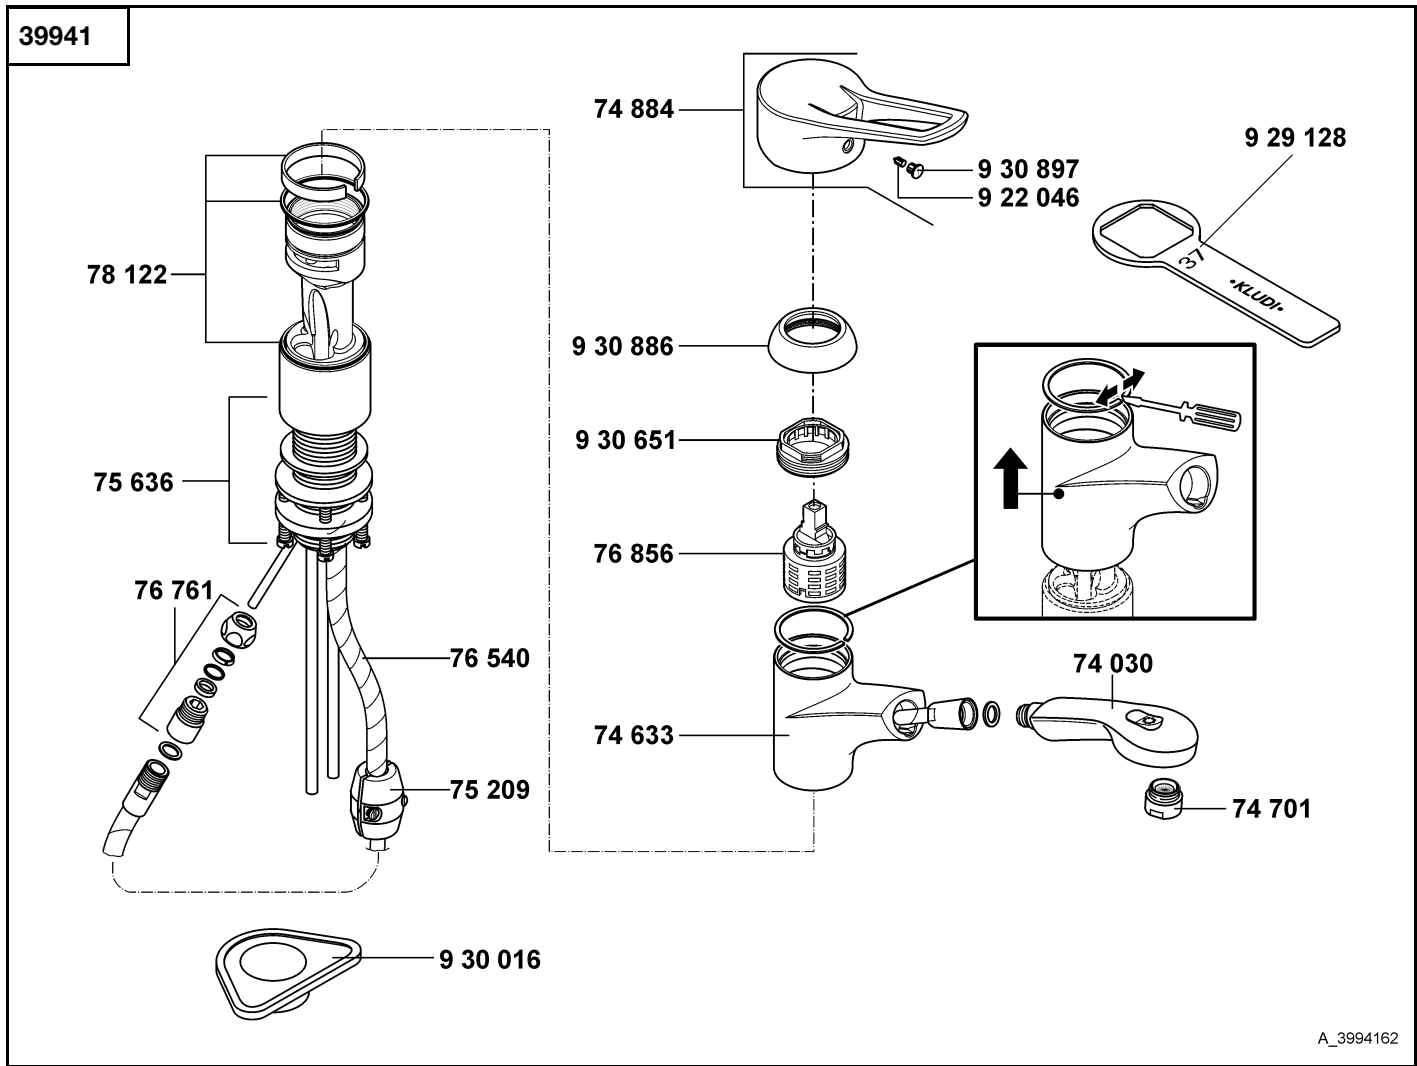

KLUDI MX

| 39941 | Spültisch-Einhandmischer DN 8 | single lever sink mixer DN 8 | ééngreeps gootsteenmengkraan |
|---------|---------------------------------|------------------------------|-----------------------------------|
| 74 030 | Handbrause | handshower | handdouche |
| 74 633 | Brausehalter | shower holder | douchehouder |
| 74 701 | Cascade-Luftsprudler M 24 x 1/C | cascade aerator M 24 x 1/C | Cascade-perlator M 24 x 1/C |
| 74 884 | Hebel, KLUDI MX | lever, KLUDI MX | hendel, KLUDI MX |
| 75 209 | Bleigewicht | leaded weight | gewichtje |
| 75 636 | Befestigungssatz | assembling set | bevestigingsset |
| 76 540 | Brauseschlauch, Küchenarmaturen | shower hose for sink mixers | doucheslang voor keukenmengkranen |
| 76 761 | Quetschverschraubung | compression joint | klemkoppeling |
| 76 856 | Kartusche | cartridge | cartouche |
| 78 122 | Dichtungssatz | sealing set | set dichtingen |
| 922 046 | Gewindestift | threading lathe | inbus schroef |
| 929 128 | Spannschraubenschlüssel | spanner | sleutel voor spanschroef |
| 930 016 | Montageplatte | installation aid | montageplaat |
| 930 651 | Spannschraube | screw | spanschroef |
| 930 886 | Abdeckkappe | cover cap | afdekkap |
| 930 897 | Markierungsstopfen | red/blue insert | markeringsstop |