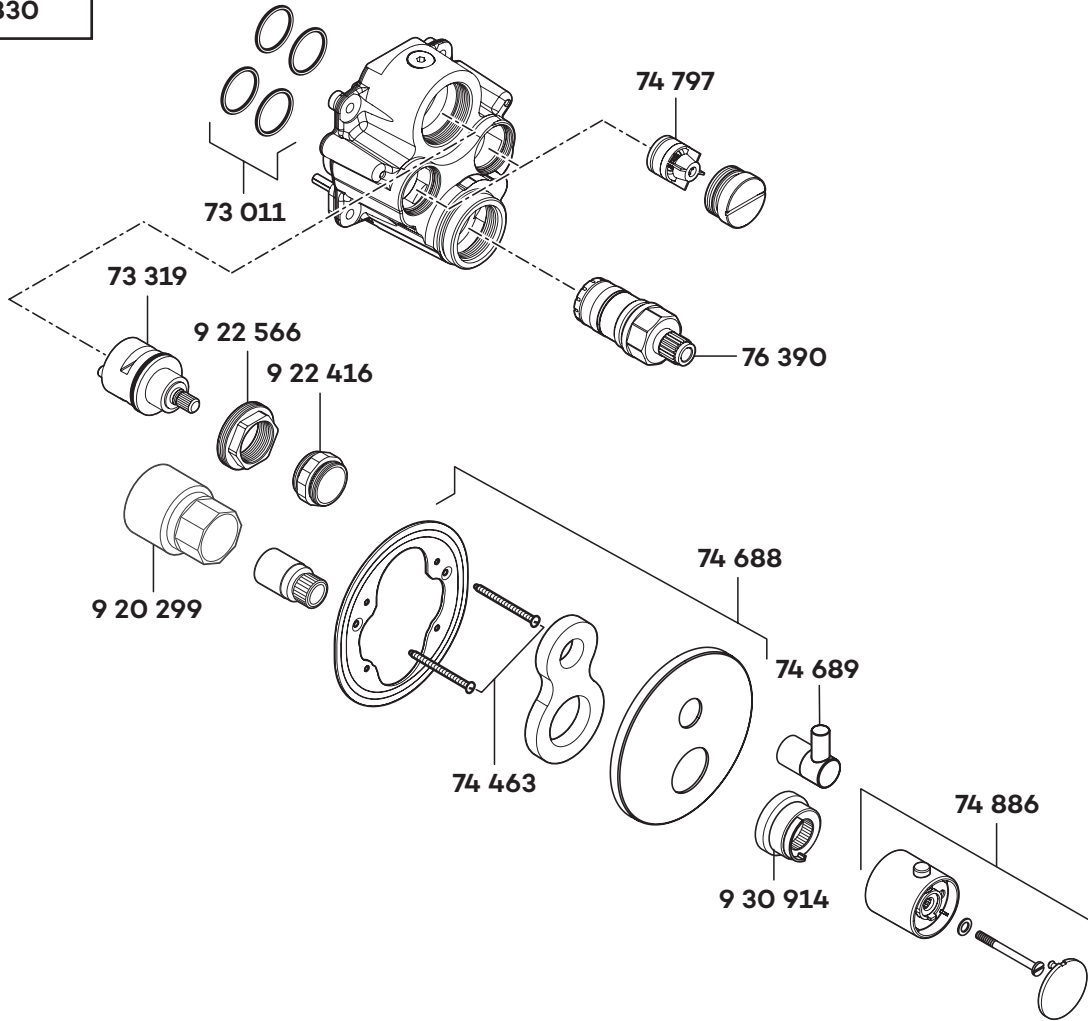

KLUDI O-CEAN / KLUDI ZENTA

38830

A_388304A

38830	03/18 → Unterputz-Wanne/ Brause-Thermostatarmatur	concealed-thermostat-bath- and shower mixer	thermostatische inbouw bad-/ douchemengkraan
73 011	Dichtungssatz	sealing set	set dichtingen
73 319	Diverter Kartusche	Diverter cartridge	omstel binnenwerk
74 463	Schraube	screw	schroef
74 688	Rosette	wall flange	rozet
74 689	Umstellgriff/Absperrgriff	lever for diverter/shut-off handle	omstelgreep/greep open-dicht
74 797	Rückflussverhinderer	back flow preventer (check valve)	terugslagklep
74 886	Temperaturwählgriff	temperature control handle	temperatuurkeuzeknop
76 390	Temperaturregeleinheit	temperature control valve	temperatuurregeleenheid
9 20 299	Kopfstückverlängerung	head piece extension	huls
9 22 416	Adapter	Adapter	Adapter
9 22 566	Spanschraube	screw	spanschroef
9 30 914	Justierbuchse	sleeve	blokkeringshuls

KLUDI O-CEAN / KLUDI ZENTA

38830

A_3883045

38830	→ 02/18	Unterputz-Wanne/ Brause-Thermostatarmatur	concealed-thermostat-bath- and shower mixer	thermostatische inbouw bad-/ douchemengkraan
73 011	Dichtungssatz	sealing set	set dichtingen	
74 463	Schraube	screw	schroef	
74 515	Umstellkartusche	Diverter cartridge	omstel binnenwerk	
74 688	Rosette	wall flange	rozet	
74 689	Umstellgriff/Absperrgriff	lever for diverter/shut-off handle	omstelgreep/greep open-dicht	
74 797	Rückflussverhinderer	back flow preventer (check valve)	terugslagklep	
74 886	Temperaturwählgriff	temperature control handle	temperatuurkeuzeknop	
74 926	Temperaturregeleinheit	temperature control valve	temperaturregeleenheid	
920 299	Kopfstückverlängerung	head piece extension	huls	
922 843	Spanschraube	screw	spanschroef	
930 715	Justierbuchse	sleeve	blokkeringshuls	
930 869	Spanschraubenschlüssel	spanner	sleutel voor spanschroef	