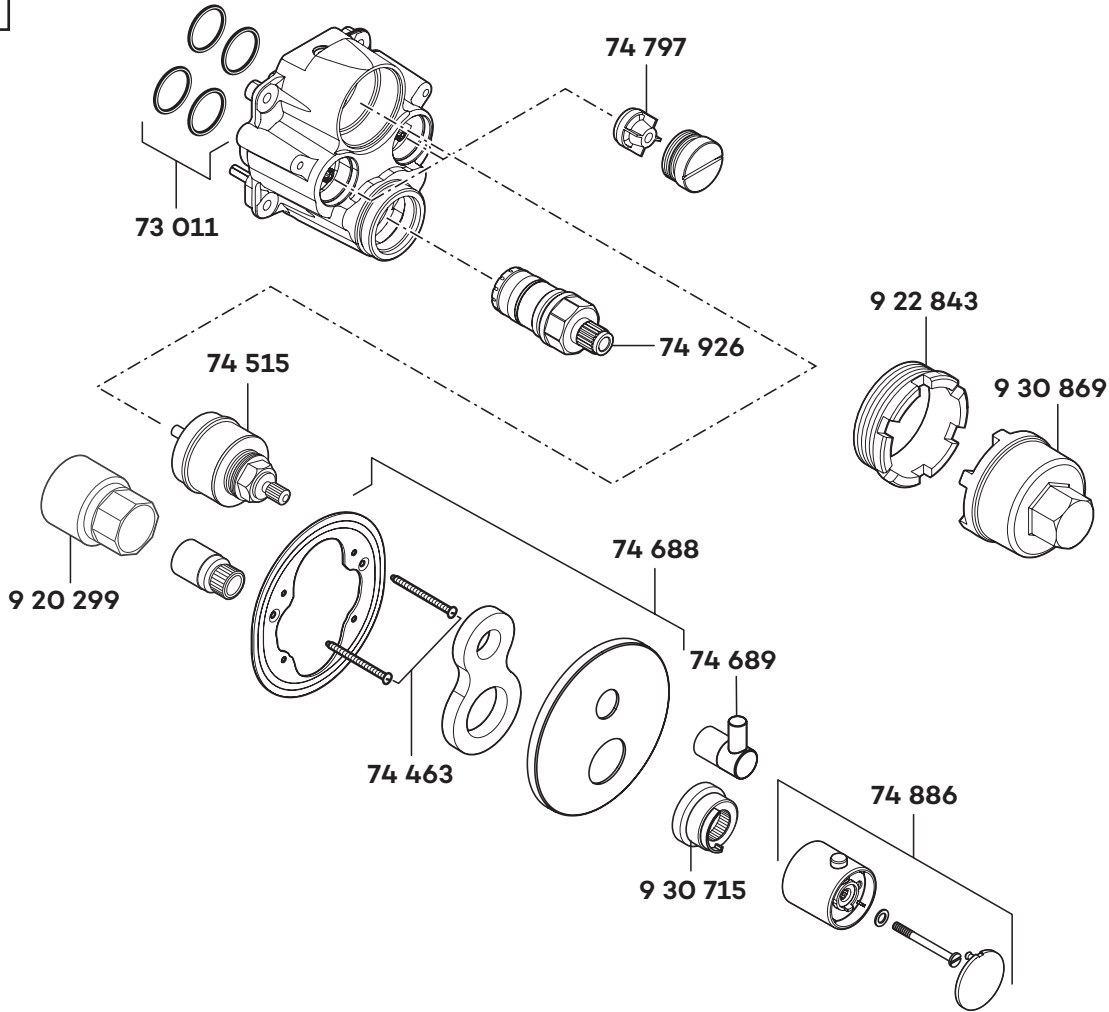

KLUDI O-CEAN / KLUDI ZENTA

38830

A_388304A

38830	03/18 → Unterputz-Wanne/ Brause-Thermostatarmatur	concealed-thermostat-bath- and shower mixer	thermostatische inbouw bad-/ douchemengkraan
73 011	Dichtungssatz	sealing set	set dichtingen
73 319	Diverter Kartusche	Diverter cartridge	omstel binnenwerk
74 463	Schraube	screw	schroef
74 688	Rosette	wall flange	rozet
74 689	Umstellgriff/Absperrgriff	lever for diverter/shut-off handle	omstelgreep/greep open-dicht
74 797	Rückflussverhinderer	back flow preventer (check valve)	terugslagklep
74 886	Temperaturwählgriff	temperature control handle	temperatuurkeuzeknop
76 390	Temperaturregeleinheit	temperature control valve	temperatuurregeleenheid
9 20 299	Kopfstückverlängerung	head piece extension	huls
9 22 416	Adapter	Adapter	Adapter
9 22 566	Spanschraube	screw	spanschroef
9 30 914	Justierbuchse	sleeve	blokkeringshuls

KLUDI O-CEAN / KLUDI ZENTA

38830

A_3883045

38830	→ 02/18	Unterputz-Wanne/ Brause-Thermostatarmatur	concealed-thermostat-bath- and shower mixer	thermostatische inbouw bad-/ douchemengkraan
73 011	Dichtungssatz	sealing set	set dichtingen	
74 463	Schraube	screw	schroef	
74 515	Umstellkartusche	Diverter cartridge	omstel binnenwerk	
74 688	Rosette	wall flange	rozet	
74 689	Umstellgriff/Absperrgriff	lever for diverter/shut-off handle	omstelgreep/greep open-dicht	
74 797	Rückflussverhinderer	back flow preventer (check valve)	terugslagklep	
74 886	Temperaturwählgriff	temperature control handle	temperatuurkeuzeknop	
74 926	Temperaturregeleinheit	temperature control valve	temperaturregeleenheid	
920 299	Kopfstückverlängerung	head piece extension	huls	
922 843	Spanschraube	screw	spanschroef	
930 715	Justierbuchse	sleeve	blokkeringshuls	
930 869	Spanschraubenschlüssel	spanner	sleutel voor spanschroef	