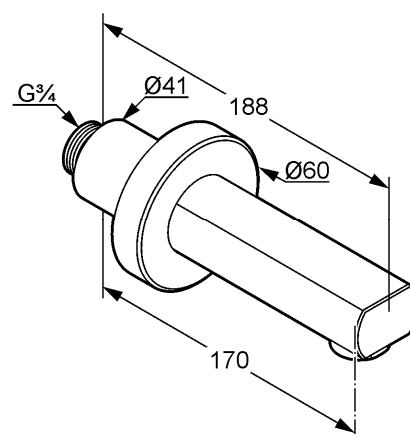

Изделие: KLUDI MX/KLUDI ZENTA
излив для ванны DN 20

Номер артикула: 13 500 05

Поверхность: 05 - хром

Описание изделия:

настенный монтаж
длина излива 170 мм
аэратор M 28 x 1
класс расхода воды B
отдельный соединительный штуцер для
предварительного монтажа
с отражателем
защищен от обратного тока воды
класс шума I

Дополнительная информация:

Класс расхода воды B:
макс. расход воды до 25 л/мин. при давлении 3 бара

Класс шума I:
макс. 20 дБ при давлении 3 бара

Фото продукта

Размеры

График расхода воды

Durchflussklasse B
flow class B