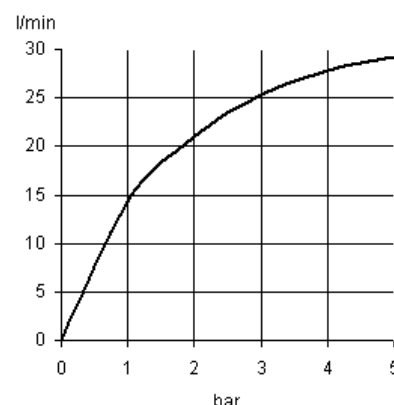

Дополнительная информация:

Класс расхода воды B:  
макс. расход воды до 25 л/мин. при давлении 3 бара

Класс шума I:  
макс. 20 дБ при давлении 3 бара

Фото продукта

Размеры

График расхода воды

Durchflussklasse B  
flow class B