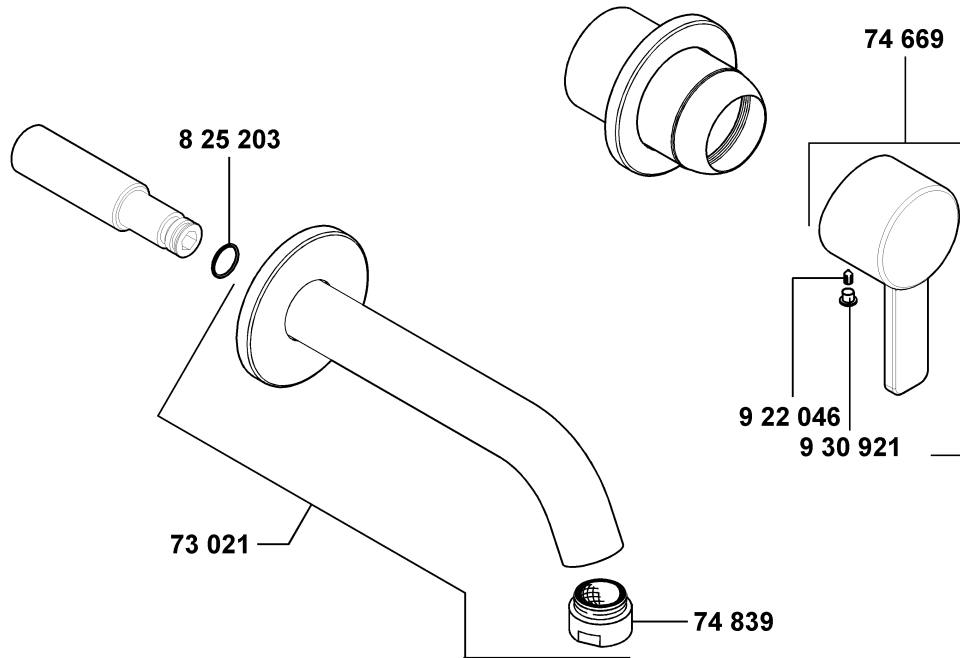

KLUDI ZENTA

38244

A_3824475

38244

Waschtisch-Wandarmatur DN 15

wall mounted basin mixer DN 15

wastafel wandmengkraan 1/2"

73 021 Auslauf, komplett
 74 669 Hebel, komplett
 74 839 s-pointer Luftsprudler M 24 x 1/2
 825 203 O-Ring M 12 x 1,7
 922 046 Gewindestift
 930 921 Markierungsstopfen

spout
 lever
 s-pointer aerator M 24 x 1/2
 O-ring M 12 x 1,7
 threading lathe
 red/blue insert

uitloop
 hendel
 s-pointer perlator M 24 x 1/2
 o-ring M 12 x 1,7
 inbus schroef
 markeringsstop

Достоверную информацию уточняйте на santehnica.ru.