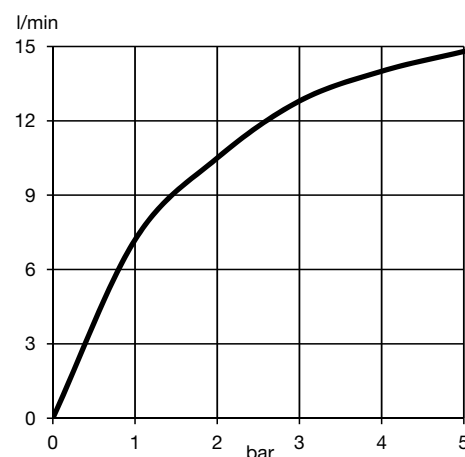

Дополнительная информация:

Класс расхода воды A:
макс. расход воды до 15 л/мин. при давлении 3 бара

Класс шума I:
макс. 20 дБ при давлении 3 бара

Фото продукта

Размеры

График расхода воды

Достоверную информацию уточняйте на santehnica.ru.