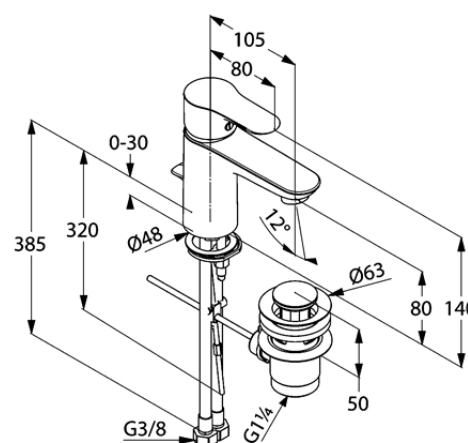

Изделие: **KLUDI ОБЪЕКТА**
однорычажный смеситель на умывальник
DN 10

Номер артикула: **32 233 05 75**

Поверхность: **хром**

Описание изделия:

литой рычаг
монтаж на одно отверстие
класс расхода воды Z
аэратор s-pointer Eco M 24 x 1
керамический картридж
с ограничителем горячей воды
донный клапан G 1 1/4
гибкая подводка G 3/8
система быстрого монтажа
класс шума I

Дополнительная информация:

Класс расхода воды Z:
макс. расход воды до 9 л/мин. при давлении 3 бара

Класс шума I:
макс. 20 дБ при давлении 3 бара

Размеры