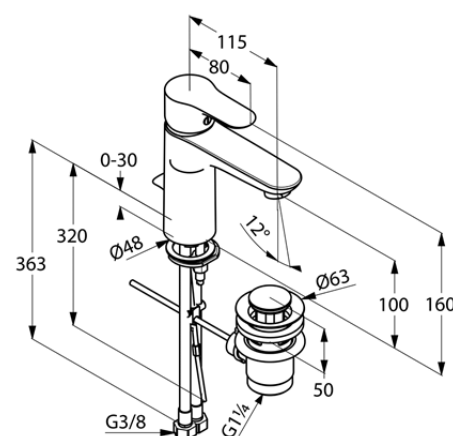

Изделие: **KLUDI ОБЪЕКТА XL**
однорычажный смеситель на умывальник
DN 10

Номер артикула: **32 260 05 75**

Поверхность: **хром**

Описание изделия:

литой рычаг
монтаж на одно отверстие
класс расхода воды Z
аэратор s-pointer Eco M 24 x 1
керамический картридж
с ограничителем горячей воды
донный клапан G 1 1/4
гибкая подводка G 3/8
система быстрого монтажа
класс шума I

Дополнительная информация:

Класс расхода воды Z:
макс. расход воды до 9 л/мин. при давлении 3 бара

Класс шума I:
макс. 20 дБ при давлении 3 бара

Размеры