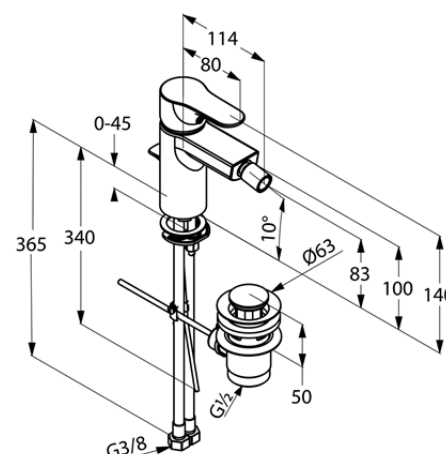

Изделие: **KLUDI OBJEKTA**
однорычажный смеситель для биде DN 10

Номер артикула: **32 416 05 75**

Поверхность: **хром**

Описание изделия:

литой рычаг
монтаж на одно отверстие
класс расхода воды Z
каскадный аэратор на шарнире
Cache M 18,5 x 1
керамический картридж
с ограничителем горячей воды
донный клапан G 1 1/4
гибкая подводка G 3/8
система быстрого монтажа
класс шума I

Дополнительная информация:

Класс расхода воды Z:
макс. расход воды до 9 л/мин. при давлении 3 бара

Класс шума I:
макс. 20 дБ при давлении 3 бара

Фото продукта

Размеры