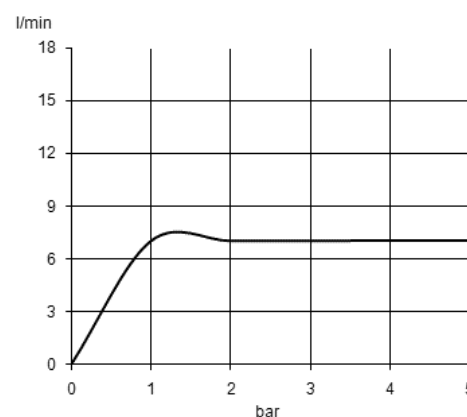

Изделие: **KLUDI BALANCE**  
однорычажный смеситель на умывальник  
DN 10

Номер артикула: **52 023 .. 75**

Поверхность: **05 - хром**  
**91 - белый/хром**

Описание изделия:

литой рычаг  
монтаж на одно отверстие  
класс расхода воды Z  
аэратор s-pointer Cache M 24 x 1  
керамический картридж с ограничителем  
горячей воды  
донный клапан G 1 1/4  
система быстрого монтажа  
гибкая подводка G 3/8  
класс шума I

Дополнительная информация:

Класс расхода воды Z:  
макс. расход воды до 9 л/мин. при давлении 3 бара

Класс шума I:  
макс. 20 дБ при давлении 3 бара

Фото продукта

Размеры

График расхода воды

Достоверную информацию уточняйте на [santehnica.ru](http://santehnica.ru).