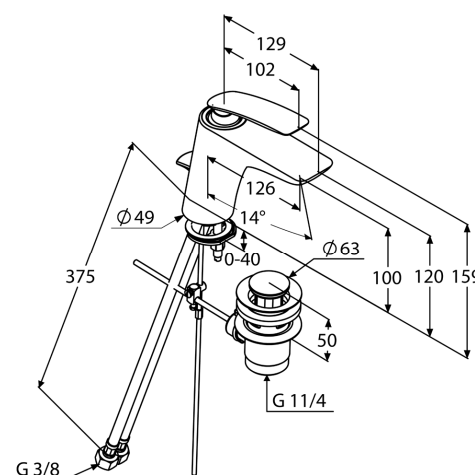

Изделие: **KLUDI BALANCE**
однорычажный смеситель на умывальник
DN 10

Номер артикула: **52 023 .. 75**

Поверхность: **05 - хром**
91 - белый/хром

Описание изделия:

литой рычаг
монтаж на одно отверстие
класс расхода воды Z
аэратор s-pointer Cache M 24 x 1
керамический картридж с ограничителем
горячей воды
донный клапан G 1 1/4
система быстрого монтажа
гибкая подводка G 3/8
класс шума I

Дополнительная информация:

Класс расхода воды Z:
макс. расход воды до 9 л/мин. при давлении 3 бара

Класс шума I:
макс. 20 дБ при давлении 3 бара

Фото продукта

Размеры

График расхода воды