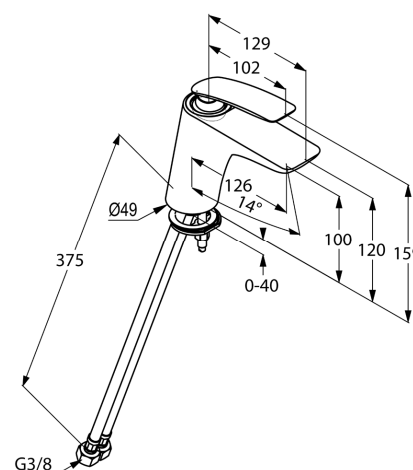

Изделие: **KLUDI BALANCE**  
однорычажный смеситель на умывальник  
DN 10

Номер артикула: **52 026 .. 75**

Поверхность: **05 - хром**  
**91 - белый/хром**

#### Описание изделия:

литой рычаг  
монтаж на одно отверстие  
класс расхода воды Z  
аэратор s-pointer Cache M 24 x 1  
керамический картридж с ограничителем  
горячей воды  
система быстрого монтажа  
гибкая подводка G 3/8  
класс шума I

#### Размеры