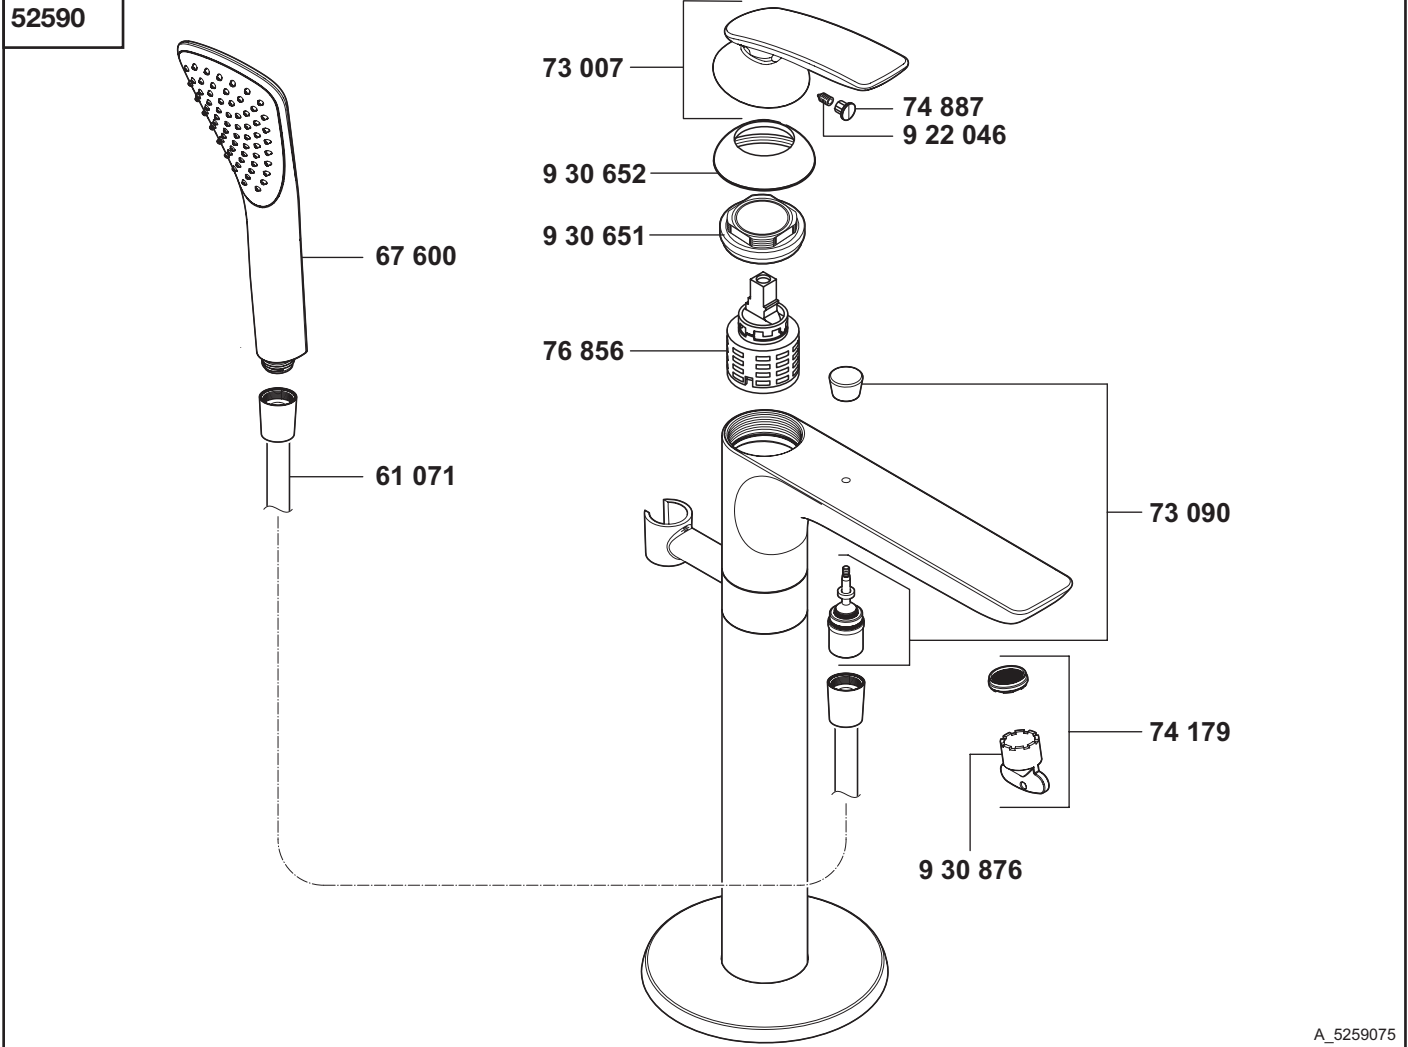

KLUDI BALANCE

A_5259075

52590	Wannenfüll- und Brausearmatur	bath and shower mixer	bad-/douchemengkraan
	61 071 flexibler Schlauch	flexible shower hose	flexibele doucheslang
	67 600 Handbrause 1S	handshower 1S	handdouché 1S
	73 007 Hebel KLUDI BALANCE	lever for KLUDI BALANCE	greep voor KLUDI BALANCE
	73 090 Umstellung, kpl.	diverter complete	omstelling compleet
	74 179 Cache-Strahlregler M 24 x 1	Cache jet-spray regulator M 24 x 1	Cache straalbreker M 24 x 1
	74 887 Markierungsstopfen	red/blue insert	markeringsstop
	76 856 Kartusche	cartridge	cartouche
	922 046 Gewindestift	threading lathe	inbus schroef
	930 651 Spannschraube	screw	spanschroef
	930 652 Abdeckkappe	cover cap	afdekkap
	930 876 Schlüssel für Strahlregler	key for aerator	sleutel voor straalbreker