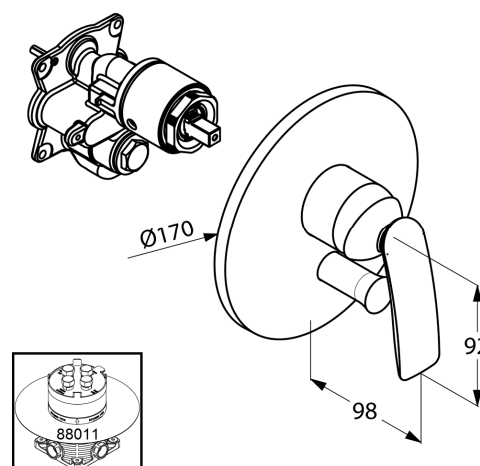

Изделие: **KLUDI BALANCE**
встраиваемый смеситель для ванны
и душа

Номер артикула: **52 650 .. 75**

Поверхность: **05 - хром**
91 - белый/хром

Описание изделия:

внешняя монтажная часть
для KLUDI FLEXX.BOXX 88 011
класс расхода воды DC
функциональный элемент с керамическим
картриджем
с ограничителем горячей воды
автоматическое переключение душ/ванна
класс шума I

Дополнительная информация:

Класс расхода воды DC:
макс. расход воды для излива для ванны до 38 л/мин.
при давлении 3 бара
макс. расход воды для душевой лейки до 30 л/мин. при давлении
3 бара

Класс шума I:
макс. 20 дБ при давлении 3 бара

Фото продукта

Размеры

График расхода воды