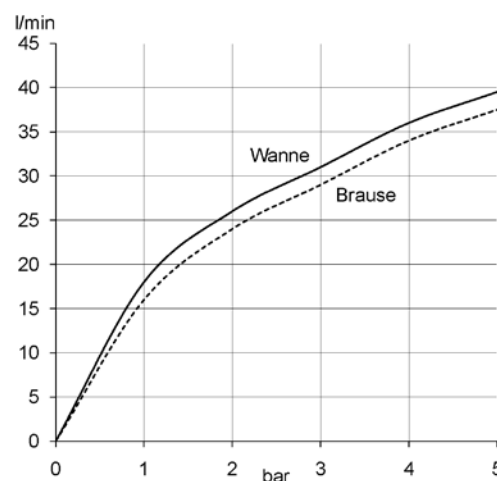

Класс шума I:  
макс. 20 дБ при давлении 3 бара

**Фото продукта**

**Размеры**

**График расхода воды**

Достоверную информацию уточняйте на [santehnica.ru](http://santehnica.ru).