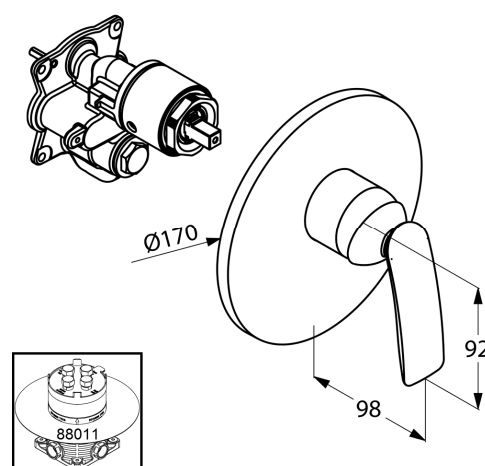

Изделие: **KLUDI BALANCE**
встраиваемый смеситель для душа

Номер артикула: **52 655 .. 75**

Поверхность: **05 - хром**
91 - белый/хром

Описание изделия:

внешняя монтажная часть
для KLUDI FLEXX.BOXH 88 011
класс расхода воды DC
функциональный элемент с керамическим
картриджем
с ограничителем горячей воды
класс шума I

Фото продукта

Размеры

График расхода воды

Достоверную информацию уточняйте на santehnica.ru.