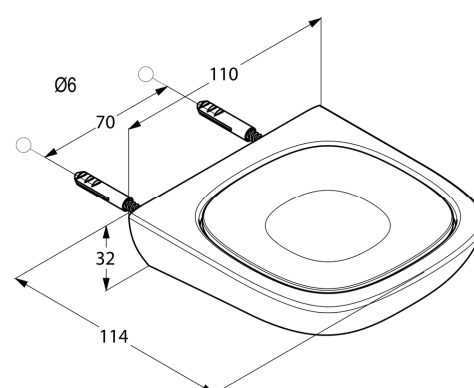

Изделие: **KLUDI AMBIENTA**  
мыльница

Номер артикула: **53 985 05**

Поверхность: **05 – хром**

Описание изделия:

настенный монтаж  
белый фарфор  
с крепежным материалом

Фото продукта

Размеры

Достоверную информацию уточняйте на [santehnica.ru](http://santehnica.ru).