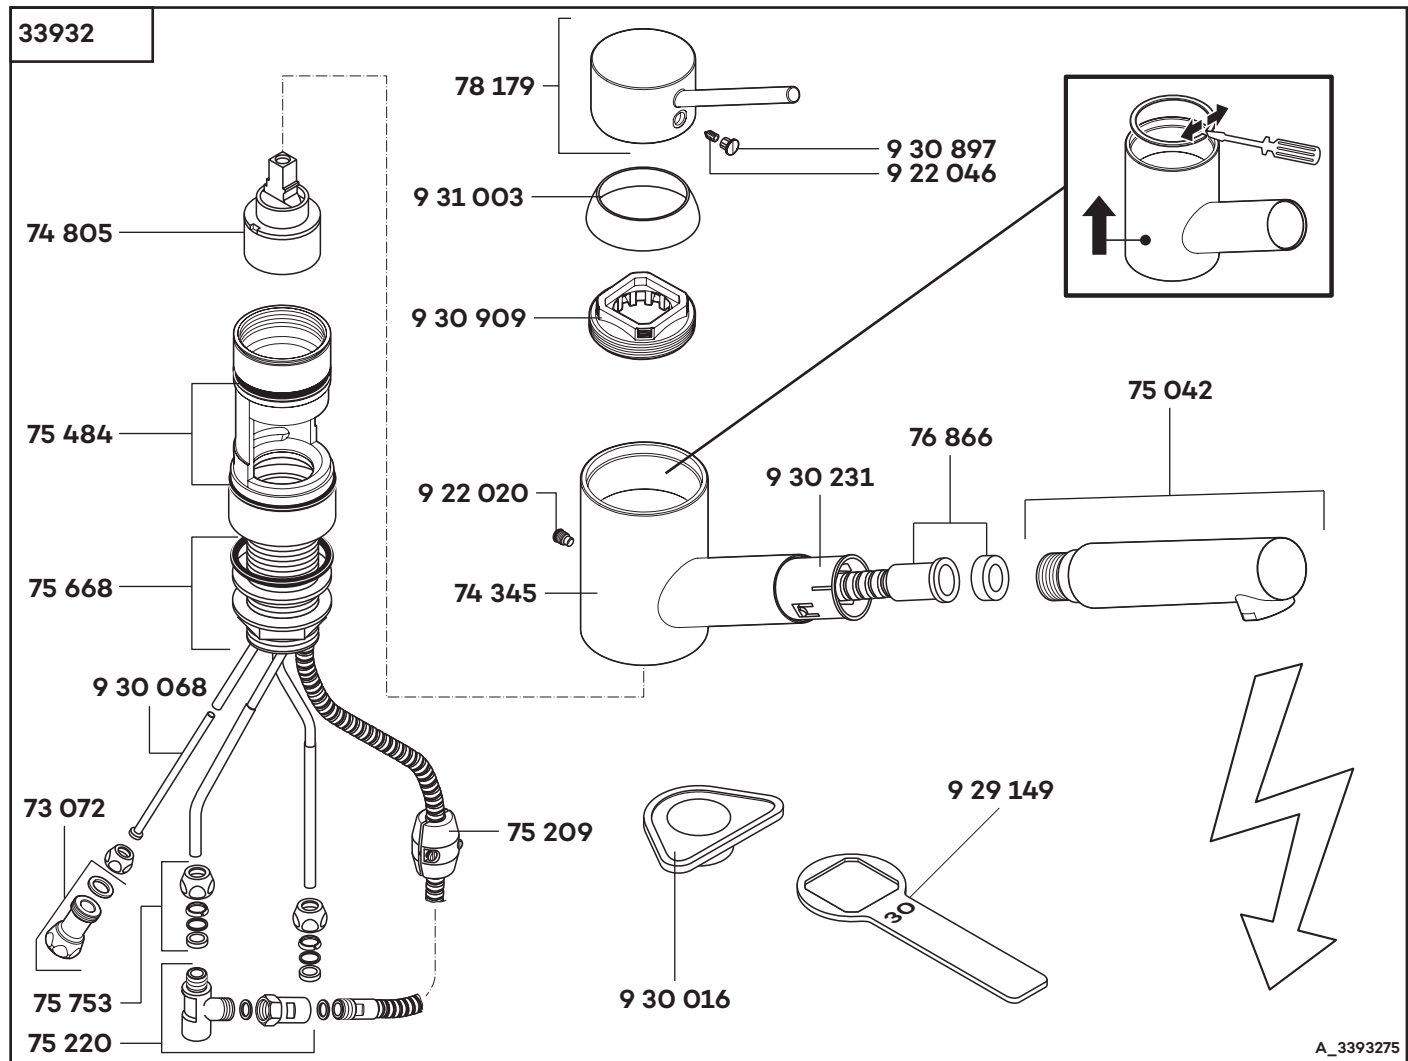

KLUDI SCOPE

A_3393275

33932

Spültisch-Einhandmischer DN 15

single lever sink mixer DN 15

ééngreeps gootsteenmengkraan
1/2"

73 072 Aufnahme für RV
74 345 Brausehalter
74 805 Steuereinheit K35
75 042 Handauslauf
75 209 Bleigewicht
75 220 T-Stück
75 484 Dichtungssatz
75 668 Befestigungssatz
75 753 Quetschverschraubung
76 866 Brauseschlauch
78 179 Hebel
922 020 Auslaufbefestigungsschraube
922 046 Gewindestift
929 149 Spanschraubenschlüssel SW 30
930 016 Montageplatte
930 068 Drosselschlauch
930 231 Zentrierbuchse
930 897 Markierungsstopfen
930 909 Spanschraube
931 003 Abdeckkappe

intake for back flow preventer
shower holder
cartridge K35
spout
leaded weight
T-piece
sealing set
assembling set
compression joint
shower hose
lever
fastening screw for spout
threading lathe
spanner SW 30
installation aid
reducer pipe
centering
red/blue insert
screw
cover cap

opname voor terugslagklep
douchehouder
cartouche K35
uittrekb. uitloop
gewichtje
T-stuk
set dichtingen
bevestigingsset
klemkoppeling
doucheslang
hendel
bev. schroef voor uitloop
inbus schroef
sleutel voor spanschroef SW 30
montageplaat
reduceerslang
centreerhuls
markeringsstop
spanschroef
afdekkap