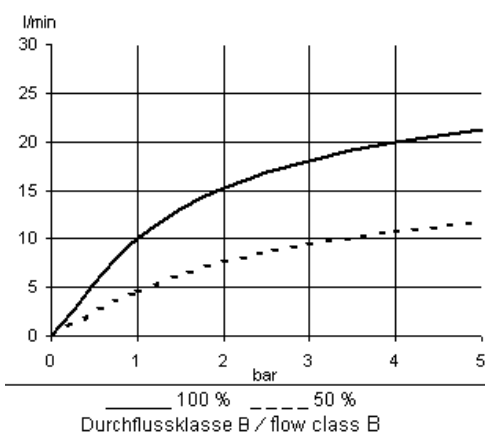

Изделие: **KLUDI ОБЪЕКТА THERM E**  
смеситель для душа с термостатом DN 15

Номер артикула: **35 200 05 38**

Поверхность: **05 - хром**

Описание изделия:

настенный монтаж  
класс расхода воды B  
рукоятка выбора температуры с ограничителем горячей воды при 38°C  
с запорным вентилем  
50% ограничитель подачи воды  
защищен от обратного тока воды  
фильтры очистные  
отвод для душа G 1/2  
класс шума I

Дополнительная информация:

Класс расхода воды B:  
макс. расход воды до 25 л/мин. при давлении 3 бара

Класс шума I:  
макс. 20 дБ при давлении 3 бара

Фото продукта

Размеры

График расхода воды

Достоверную информацию уточняйте на [santehnica.ru](http://santehnica.ru).