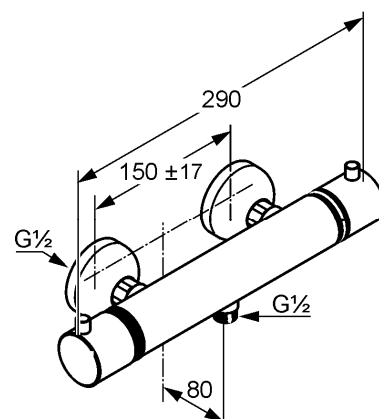

Изделие: **KLUDI ОБЪЕКТА THERM E**  
смеситель для душа с термостатом DN 15

Номер артикула: **35 200 05 38**

Поверхность: **05 - хром**

Описание изделия:

настенный монтаж  
класс расхода воды B  
рукоятка выбора температуры с ограничителем горячей воды при 38°C  
с запорным вентилем  
50% ограничитель подачи воды  
защищен от обратного тока воды  
фильтры очистные  
отвод для душа G 1/2  
класс шума I

Дополнительная информация:

Класс расхода воды B:  
макс. расход воды до 25 л/мин. при давлении 3 бара

Класс шума I:  
макс. 20 дБ при давлении 3 бара

Фото продукта

Размеры

График расхода воды

Достоверную информацию уточняйте на [santehnica.ru](http://santehnica.ru).