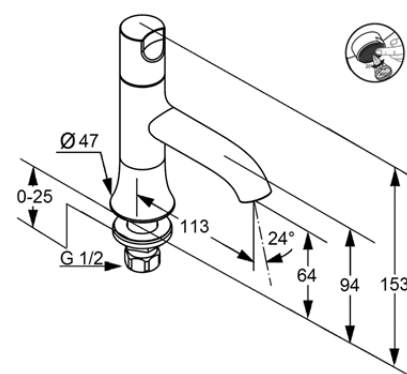

Изделие: **KLUDI**
вентиль на одну подводку DN 15

Номер артикула: **38 116 05 30**

Поверхность: **хром**

Описание изделия:

цилиндрический рычаг
монтаж на одно отверстие
класс расхода воды Z
аэратор s-pointer Cache Eco 18,5 x 1
керамическая кран-букса 90°
без донного клапана
класс шума I

Дополнительная информация:

Класс расхода воды Z:
макс. расход воды до 9 л/мин. при давлении 3 бара

Класс шума I:
макс. 20 дБ при давлении 3 бара

Фото продукта

Размеры