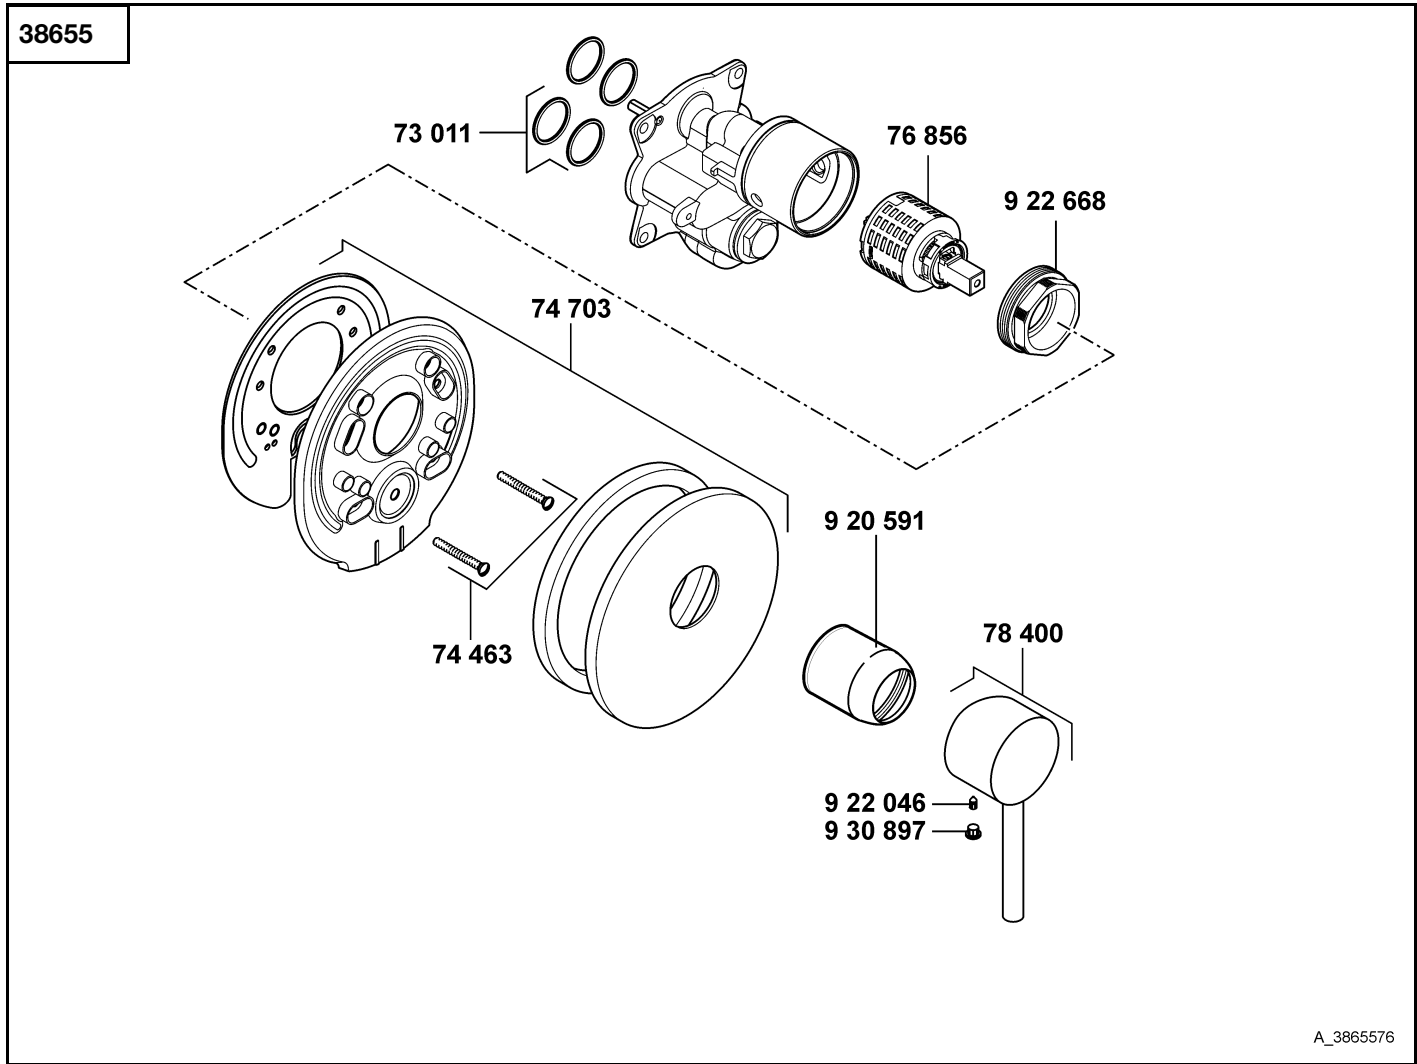

KLUDI BOZZ

38655	Unterputz-Brause-Einhandmischer	concealed shower mixer	ééngreeps inbouw douchemengkraan
73 011	Dichtungssatz	sealing set	set dichtingen
74 463	Schraube	screw	schroef
74 703	Rosette	wall flange	rozet
76 856	Kartusche	cartridge	cartouche
78 400	Hebel	lever	hendel
920 591	Abdekhülse	cover case	afdekhuls
922 046	Gewindestift	threading lathe	inbus schroef
922 668	Spannschraube	screw	spanschroef
930 897	Markierungsstopfen	red/blue insert	markeringsstop