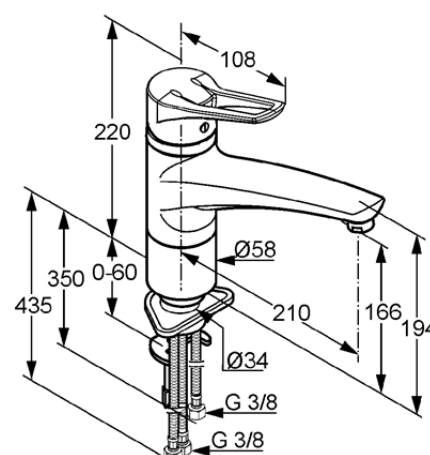

Изделие: **KLUDI MX**
однорычажный смеситель для кухни DN 10

Номер артикула: **39 905 05 62**

Поверхность: **хром**

Описание изделия:

полый рычаг
монтаж на одно отверстие
расход воды 5 л/мин
аэратор M 24 x 1
керамический картридж
с ограничителем горячей воды
поворотный излив (360°)
система быстрого монтажа
гибкая подводка G 3/8
для безнапорных водонагревателей
класс шума I

Дополнительная информация:

Класс шума I:
макс. 20 дБ при давлении 3 бара

Фото продукта

Размеры

Достоверную информацию уточняйте на santehnica.ru.