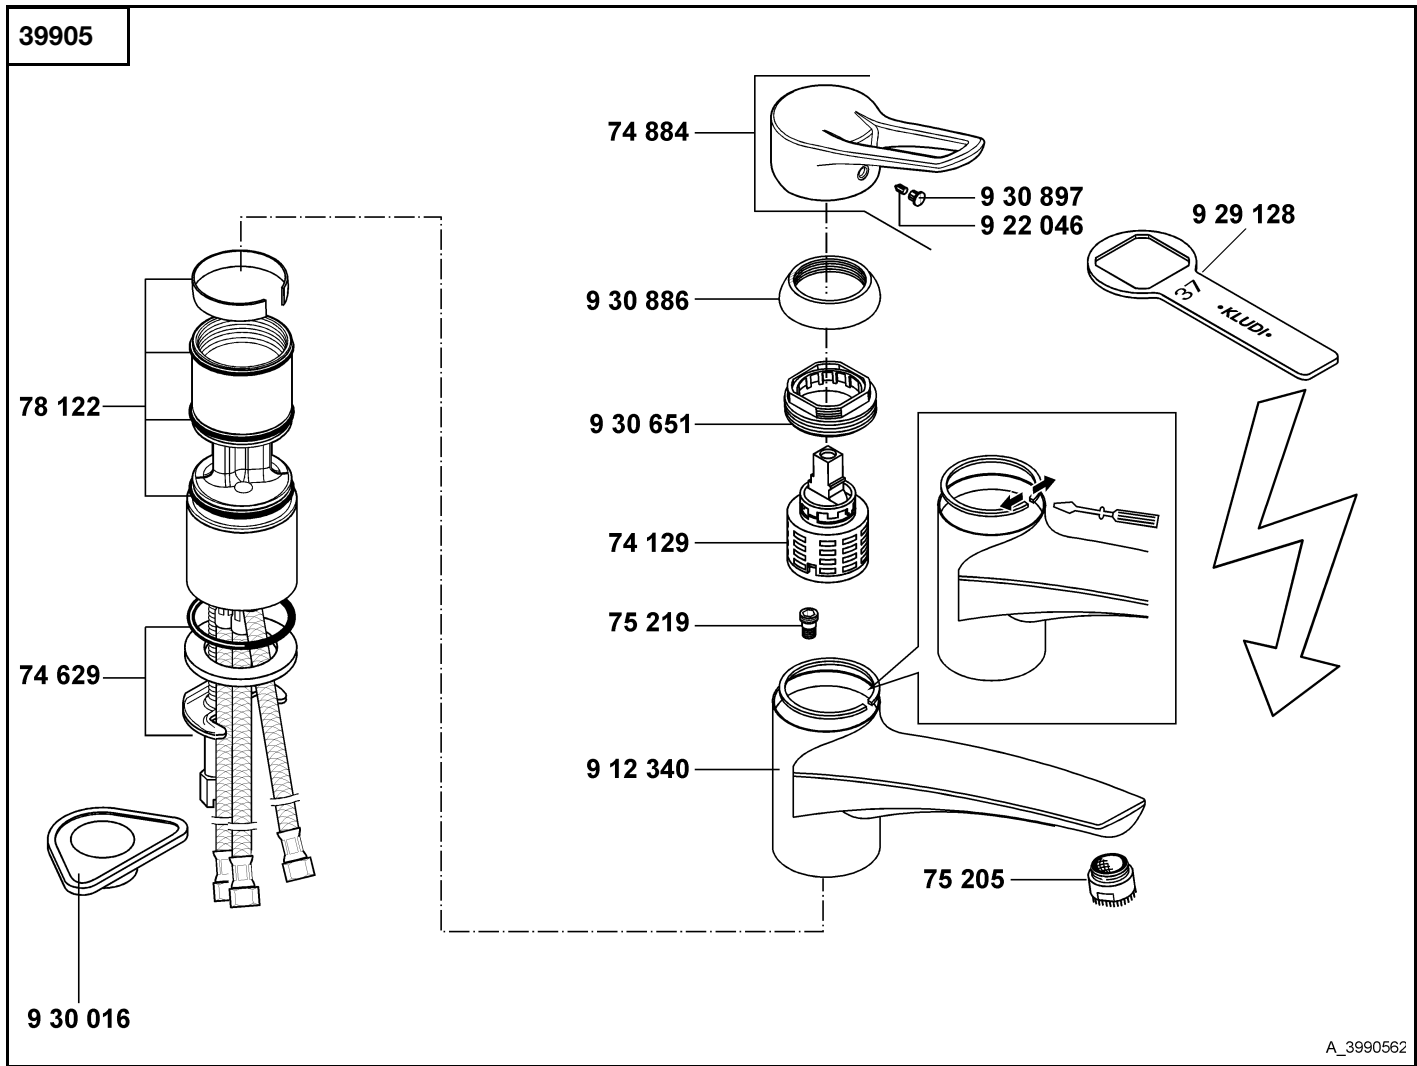

KLUDI MX

39905	Spültisch-Einhandmischer ND DN 10	single lever sink mixer ND DN 10	ééngreeps gootsteenmengkraan ND 3/8"
74 129	Kartusche K41 ND	cartridge K41 ND	cartouche K41 ND
74 629	Befestigungssatz	assembling set	bevestigingsset
74 884	Hebel, KLUDI MX	lever, KLUDI MX	hendel, KLUDI MX
75 205	Strahlregler M 24 x 1	flow straightener M 24 x 1	straalbreker M 24 x 1
75 219	Durchflussbegrenzer	flow restrictor	doorstroombegrenzer
78 122	Dichtungssatz	sealing set	set dichtingen
912 340	Auslauf ohne Luftsprudler M 24 x 1	spout without aerator M 24 x 1	uitloop zonder perlator M 24 x 1
922 046	Gewindestift	threading lathe	inbus schroef
929 128	Spannschraubenschlüssel	spanner	sleutel voor spanschroef
930 016	Montageplatte	installation aid	montageplaat
930 651	Spannschraube	screw	spanschroef
930 886	Abdeckkappe	cover cap	afdekkap
930 897	Markierungsstopfen	red/blue insert	markeringsstop