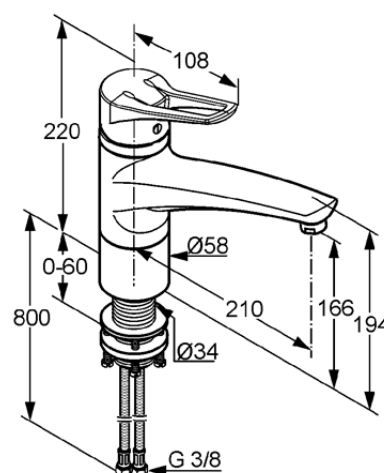

Изделие: **KLUDI MX**
однорычажный смеситель для кухни
с байонетным креплением DN 10

Номер артикула: **39 934 05 62**

Поверхность: **хром**

Описание изделия:

полый рычаг
монтаж на одно отверстие
класс расхода воды A
каскадный аэратор M 24 x 1A
керамический картридж
с ограничителем горячей воды
поворотный излив (360°)
для монтажа под/перед окном
высота цоколя 30 мм
гибкая подводка G 3/8
класс шума I

Дополнительная информация:

Класс расхода воды A:
макс. расход воды до 15 л/мин. при давлении 3 бара

Класс шума I:
макс. 20 дБ при давлении 3 бара

Фото продукта

Размеры