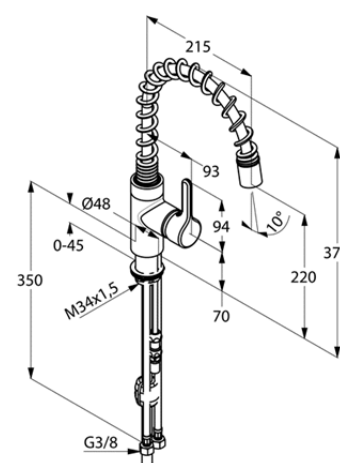

Изделие: **KLUDI BINGO STAR 200**
однорычажный смеситель для кухни DN 10

Номер артикула: **42 855 05 78**

Поверхность: **хром**

Описание изделия:

литой рычаг
монтаж на одно отверстие
класс расхода воды А
каскадный аэратор М 24 x 1
керамический картридж
с ограничителем горячей воды
выдвижной, поворотный излив (220°)
гибкая подводка
защита от обратного тока воды
класс шума I

Дополнительная информация:

Класс расхода воды А:
макс. расход воды до 15 л/мин. при давлении 3 бара

Класс шума I:
макс. 20 дБ при давлении 3 бара

Фото продукта

Размеры