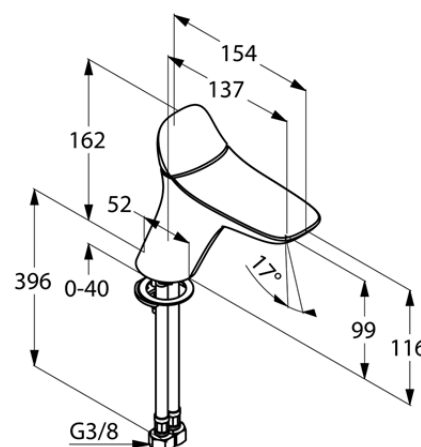

Изделие: **KLUDI AMBIENTA**
однорычажный смеситель на умывальник
DN 15

Номер артикула: **53 026 05 75**

Поверхность: **хром**

Описание изделия:

литой рычаг
монтаж на одно отверстие
класс расхода воды Z
аэратор s-pointer Cache M 24 x 1
керамический картридж 28 мм
гибкая подводка G 3/8
система быстрого монтажа
класс шума I

Дополнительная информация:

Класс расхода воды Z:
макс. расход воды до 9 л/мин. при давлении 3 бара

Класс шума I:
макс. 20 дБ при давлении 3 бара

Фото продукта

Размеры