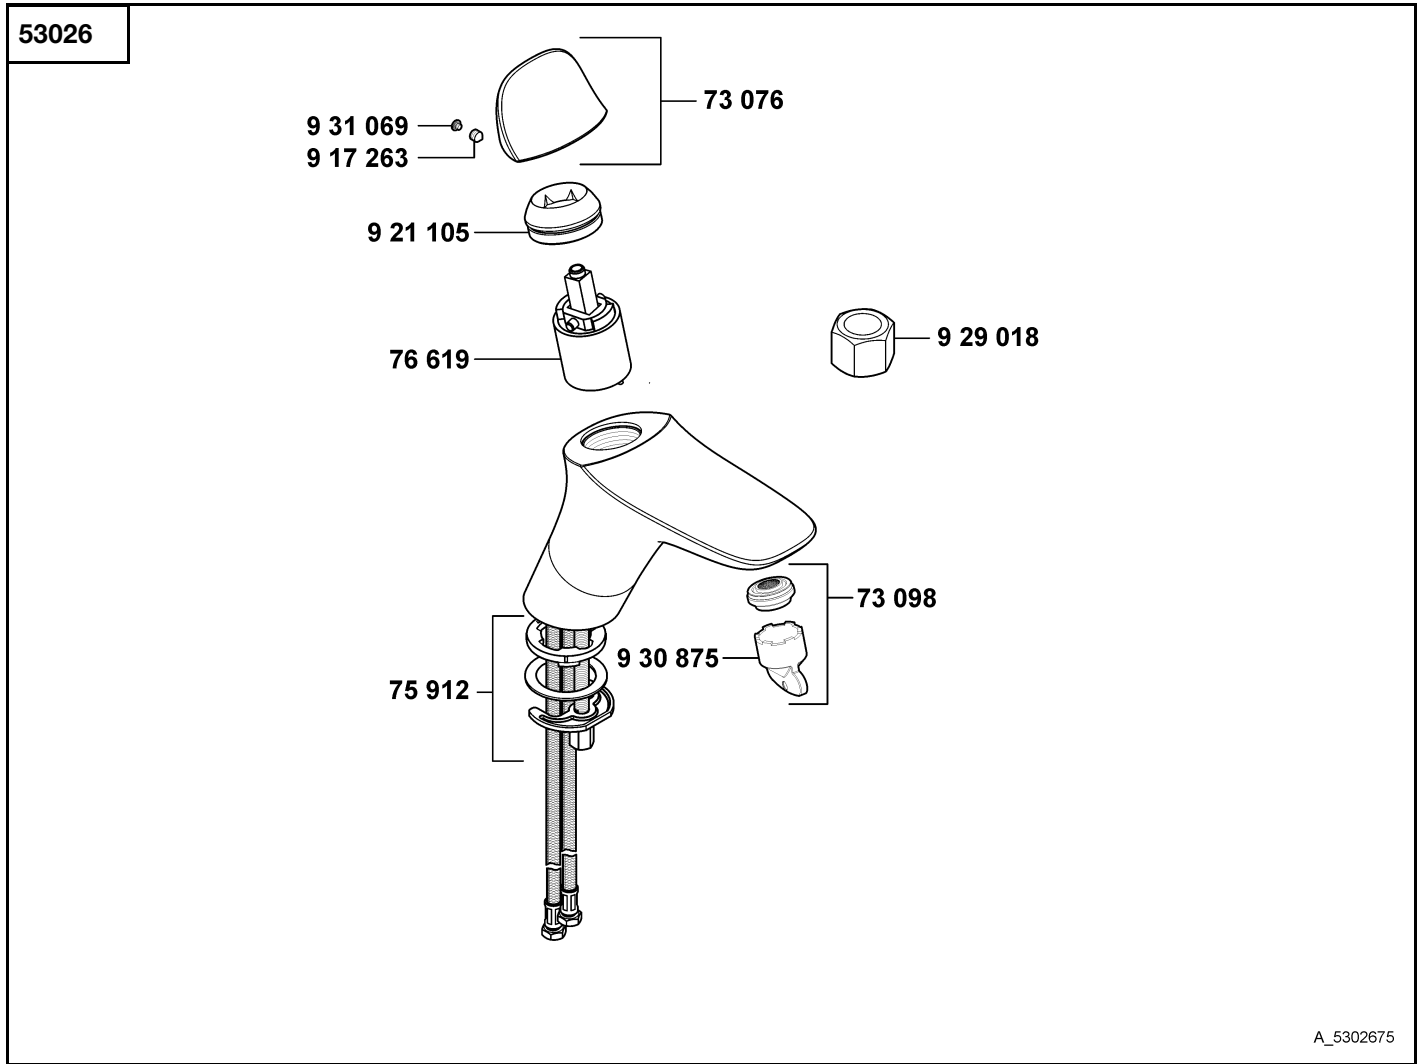

KLUDI AMBA

A_5302675

53026	Waschtisch-Einhandmischer DN 15	single lever basin mixer DN 15	ééngreeps wastafelmengkraan 1/2"
	73 076 Hebel	lever	hendel
	73 098 Cache-Strahlregler M 24 x 1 - 5 l/min	Cache jet-spray regulator M 24 x 1 - 5 l/min	Cache straalbreker M 24 x 1 - 5 l/min
	75 912 Befestigungssatz	assembling set	bevestigingsset
	76 619 Steuereinheit	control units	besturingseenheid
	917 263 Gewindestift	threading lathe	inbus schroef
	921 105 Spanschraube	screw	spanschroef
	929 018 Spanschraubenschlüssel SW 19	spanner SW 19	sleutel voor spanschroef SW 19
	930 875 Schlüssel für Strahlregler	key for aerator	sleutel voor straalbreker
	931 069 Markierungsstopfen	red/blue insert	markeringsstop