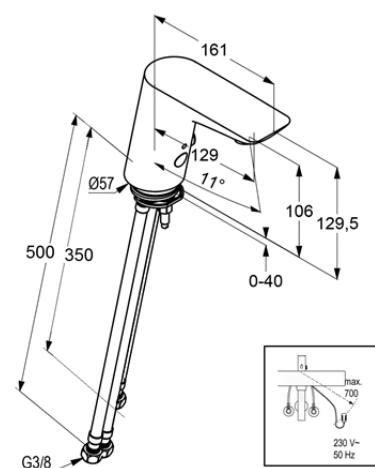

Изделие: **KLUDI BALANCE**
электронный смеситель на умывальник DN 10

Номер артикула: **52 202 05**

Поверхность: **хром**

Описание изделия:

монтаж на одно отверстие
расход воды 5 л/мин
антивандальный каскадный аэратор M 24 x 1
рычаг выбора температуры
оптический датчик движения
электронный модуль
питание от сети 230V
очистной фильтр
система быстрого монтажа
антивандальный
гибкая подводка G 3/8
для безнапорных водонагревателей
класс шума I

Дополнительная информация:

Класс шума I:
макс. 20 дБ при давлении 3 бара

Фото продукта

Размеры

Достоверную информацию уточняйте на santehnica.ru.