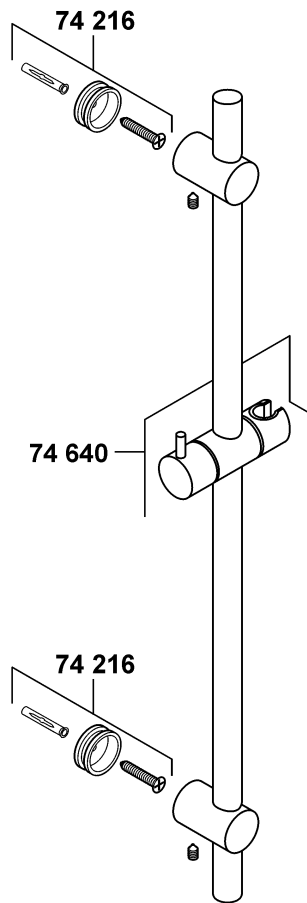

KLUDI A-QA b

65641

A_6564100

65641

Brause-Set

74 216 Befestigungssatz
74 640 Gleitschieber

shower set

assembling set
Glider