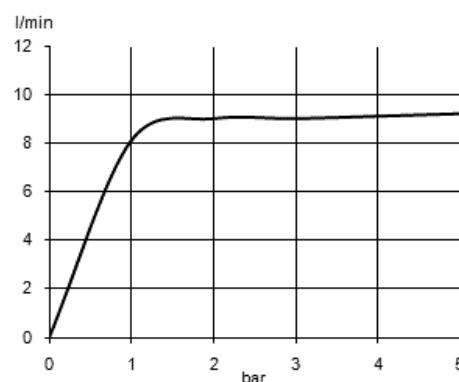

Изделие: **KLUDI A-QA ECO**
верхний душ DN 15

Номер артикула: **66 521 05-00**

Поверхность: **05 - хром**

Описание изделия:

диаметр 250 мм
ограничение расхода воды до 9 л/мин.
с шарниром
подключение G 1/2
без кронштейна для душа
класс шума I

Дополнительная информация:

Класс шума I:
макс. 20 дБ при давлении 3 бара

Фото продукта

Размеры

График расхода воды

ECO Wassermengenregler / ECO flow regulator

Достоверную информацию уточняйте на santehnica.ru.