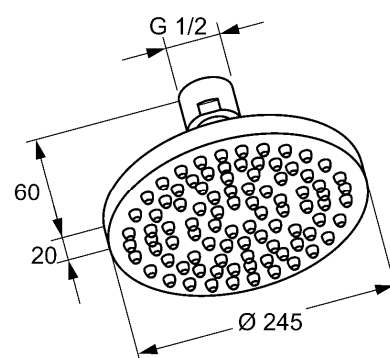

Изделие: **KLUDI A-QA ECO**
верхний душ DN 15

Номер артикула: **66 521 05-00**

Поверхность: **05 - хром**

Описание изделия:

диаметр 250 мм
ограничение расхода воды до 9 л/мин.
с шарниром
подключение G 1/2
без кронштейна для душа
класс шума I

Дополнительная информация:

Класс шума I:
макс. 20 дБ при давлении 3 бара

Фото продукта

Размеры

График расхода воды

ECO Wassermengenregler / ECO flow regulator

Достоверную информацию уточняйте на santehnica.ru.