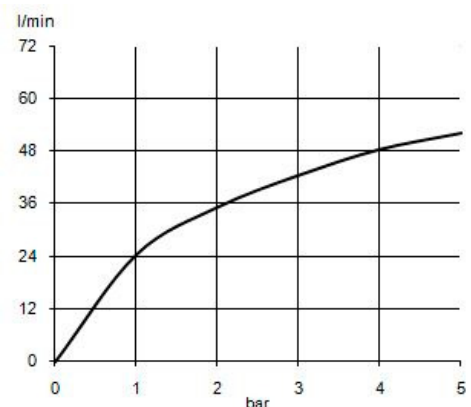

Изделие: **KLUDI A-QA**
потолочный кронштейн DN 15

Номер артикула: **66 535 05-00**

Поверхность: **05 – хром**

Описание изделия:

для верхнего душа
длина 150 мм
с отражателем 61 x 61 мм

Фото продукта

Размеры

График расхода воды

G 1/2 / freier Auslauf

Достоверную информацию уточняйте на santehnica.ru.