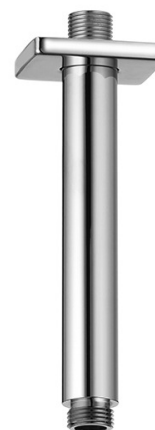

Изделие: **KLUDI A-QA**
потолочный кронштейн DN 15

Номер артикула: **66 535 05-00**

Поверхность: **05 – хром**

Описание изделия:

для верхнего душа
длина 150 мм
с отражателем 61 x 61 мм

Фото продукта

Размеры