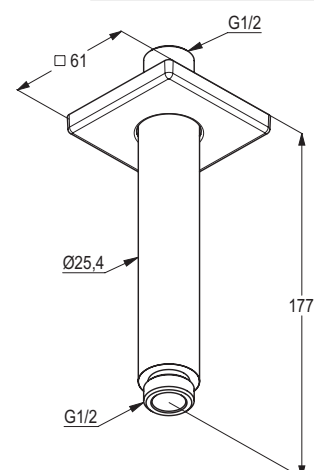

Изделие: **KLUDI A-QA**
потолочный кронштейн DN 15

Номер артикула: **66 535 05-00**

Поверхность: **05 – хром**

Описание изделия:

для верхнего душа
длина 150 мм
с отражателем 61 x 61 мм

Фото продукта

Размеры

График расхода воды

G 1/2 / freier Auslauf

Достоверную информацию уточняйте на santehnica.ru.