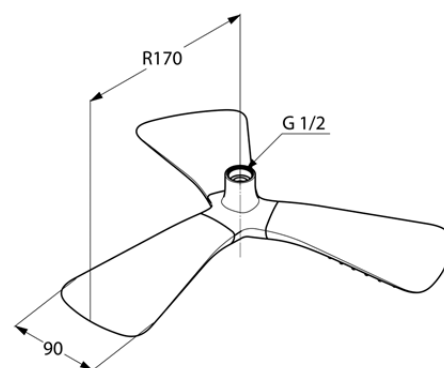

Изделие: **KLUDI FIZZ**
верхний душ DN 15

Номер артикула: **67 578 05-00**

Поверхность: **хром**

Описание изделия:

290 мм
класс расхода воды В
система быстрой очистки
от известковых отложений
бодрящая струя
с шарниром
подключение G 1/2
без кронштейна для душа
класс шума I

Дополнительная информация:

Класс расхода воды В:
макс. расход воды до 25 л/мин. при давлении 3 бара

Класс шума I:
макс. 20 дБ при давлении 3 бара

Фото продукта

Размеры