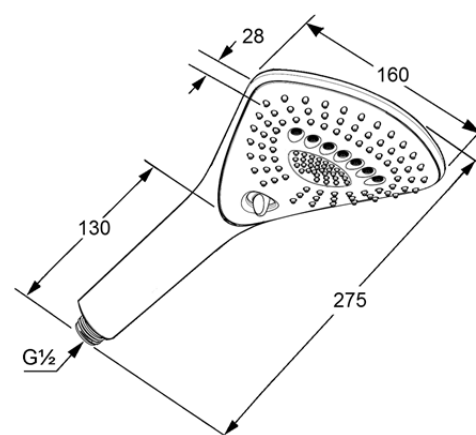

Изделие: **KLUDI FIZZ 3S**
душевая лейка DN 15

Номер артикула: **67 700 05-00**

Поверхность: **хром**

Описание изделия:

класс расхода воды В
система быстрой очистки
от известковых отложений
3 типа струи:
бодрящая, мягкая, массажная
подключение G 1/2
класс шума I

Дополнительная информация:

Класс расхода воды В:
макс. расход воды до 25 л/мин. при давлении 3 бара

Класс шума I:
макс. 20 дБ при давлении 3 бара

Размеры