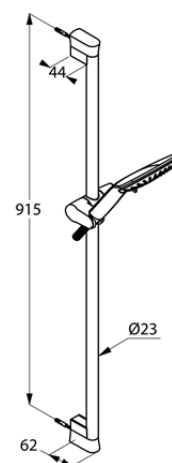

Изделие: **KLUDI FIZZ 3S**
душевой гарнитур

Номер артикула: **67 740 05-00**

Поверхность: **хром**

Описание изделия:

L = 900 мм
душевая лейка KLUDI FIZZ 3S DN 15
класс расхода воды B
3 типа струи:
бодрящая, мягкая, массажная
шланг SIRENAFLEX
G 1/2 x G 1/2 x 1600 мм
с коническими гайками
класс шума I

Дополнительная информация:

Класс расхода воды B:
макс. расход воды до 25 л/мин. при давлении 3 бара

Класс шума I:
макс. 20 дБ при давлении 3 бара

Размеры